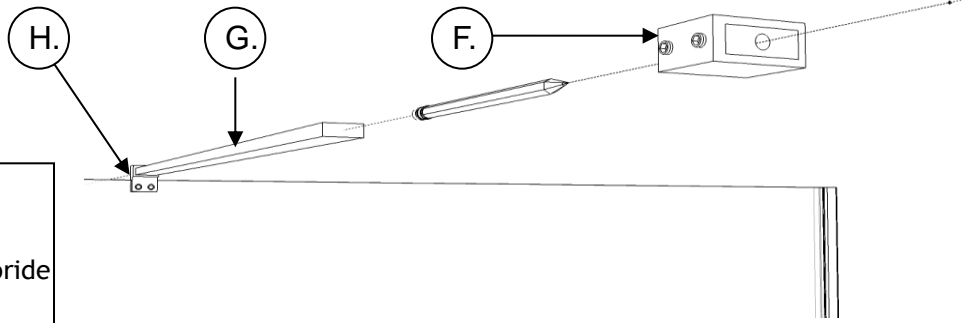

Maten / mesures.

1. Bevestiging muurprofiel/fixation profil mur.

2. Plaatsing en montage / positionnement et montage.

3. Monteren van traverse / montage de traverse.

1.

Positie muurflens traverse
aftekenen op de muur.
Indiquer la position de la bride
de mur sur le mur.

2.

Boren gat dia. 6mm
Percez un trou de 6mm de
diamètre.

3.

Monteer de muurflens
tegen de muur.
Monter la bride sur le mur.

4.

Zet de traverse in de
muurflens vast.
Fixer la traverse dans la
bride de mur.

5.

Zet de traverse in de
glasverbinding vast.
Fixer la traverse dans la
connexion verre.

6.

Glasverbinding vast zetten
op het glas.
Fixer la connexion verre
sur le verre.

7.

Glas opkitten onderaan.
Siliconer le verre en bas.