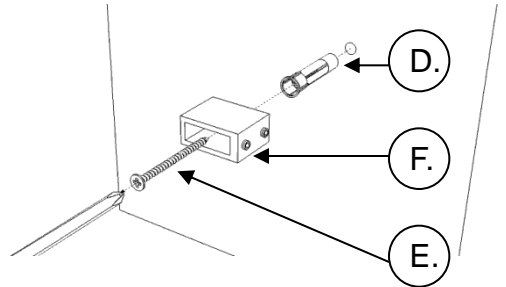

Maten / mesures.

1. Bevestiging muurprofiel/fixation profil mur.

2. Plaatsing en montage / positionnement et montage.

3. Monteren van traverse / montage de traverse.

1.

Positie muurflens traverse
aftekenen op de muur.
Indiquer la position de la bride
de mur sur le mur.

2.

Boren gat dia. 6mm
Percez un trou de 6mm de
diamètre.

3.

Monteer de muurflens
tegen de muur.
Monter la bride sur le mur.

4.

Zet de traverse in de
muurflens vast.
Fixer la traverse dans la
bride de mur.

5.

Zet de traverse in de
glasverbinding vast.
Fixer la traverse dans la
connexion verre.

6.

Glasverbinding vast zetten
op het glas.
Fixer la connexion verre
sur le verre.

7.

Glas opkitten onderaan.
Siliconer le verre en bas.