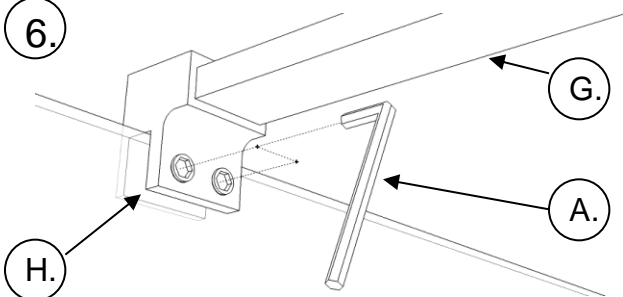

Maten / mesures.

1. Bevestiging muurprofiel/fixation profil mur.

2. Plaatsing en montage / positionnement et montage.

3. Monteren van traverse / montage de traverse.

1.

Positie muurflens traverse
aftekenen op de muur.
Indiquer la position de la bride
de mur sur le mur.

2.

Boren gat dia. 6mm
Percez un trou de 6mm de
diamètre.

3.

Monteer de muurflens
tegen de muur.
Monter la bride sur le mur.

4.

Zet de traverse in de
muurflens vast.
Fixer la traverse dans la
bride de mur.

5.

Zet de traverse in de
glasverbinding vast.
Fixer la traverse dans la
connexion verre.

6.

Glasverbinding vast zetten
op het glas.
Fixer la connexion verre
sur le verre.

7.

Glas opkitten onderaan.
Siliconer le verre en bas.