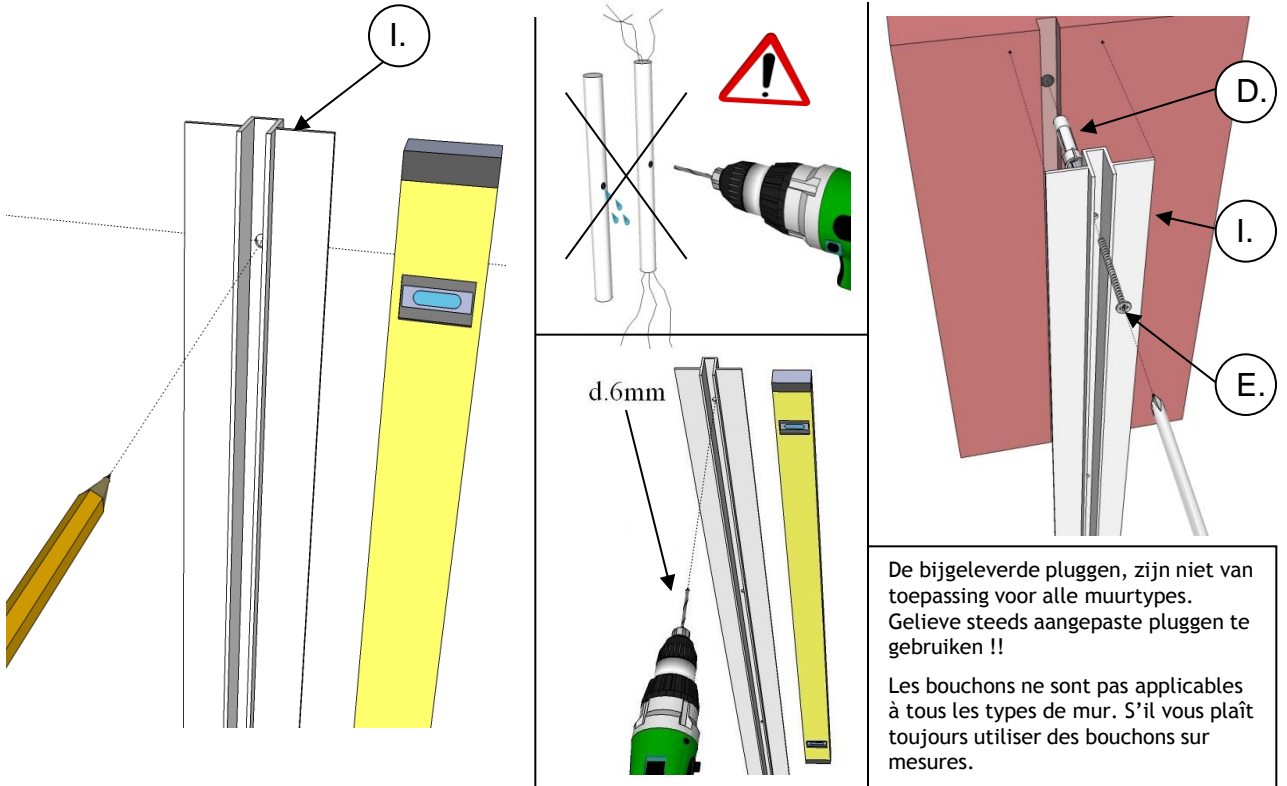

Montagehandleiding
Guide d'installation.

Schaarbeekstraat 34.
9120 Melsele.
Belgium.
t. 00 32 3 296 03 03
f. 00 32 3 296 03 02
www.aquaconcept.eu

Wall Concept Invisible

Gereedschappen / outils.

Onderdelen / pièces.

Maten / mesures.

1. Bevestiging muurprofiel/fixation profil mur.

2. Plaatsing en montage / positionnement et montage.

3. Monteren van traverse / montage de traverse.

1.

Positie muurflens traverse
aftekenen op de muur.
Indiquer la position de la bride
de mur sur le mur.

2.

Boren gat dia. 6mm
Percez un trou de 6mm de
diamètre.

3.

Monteer de muurflens
tegen de muur.
Monter la bride sur le mur.

4.

Zet de traverse in de
muurflens vast.
Fixer la traverse dans la
bride de mur.

5.

Zet de traverse in de
glasverbinding vast.
Fixer la traverse dans la
connexion verre.

6.

Glasverbinding vast zetten
op het glas.
Fixer la connexion verre
sur le verre.

7.

Glas opkitten onderaan.
Siliconer le verre en bas.