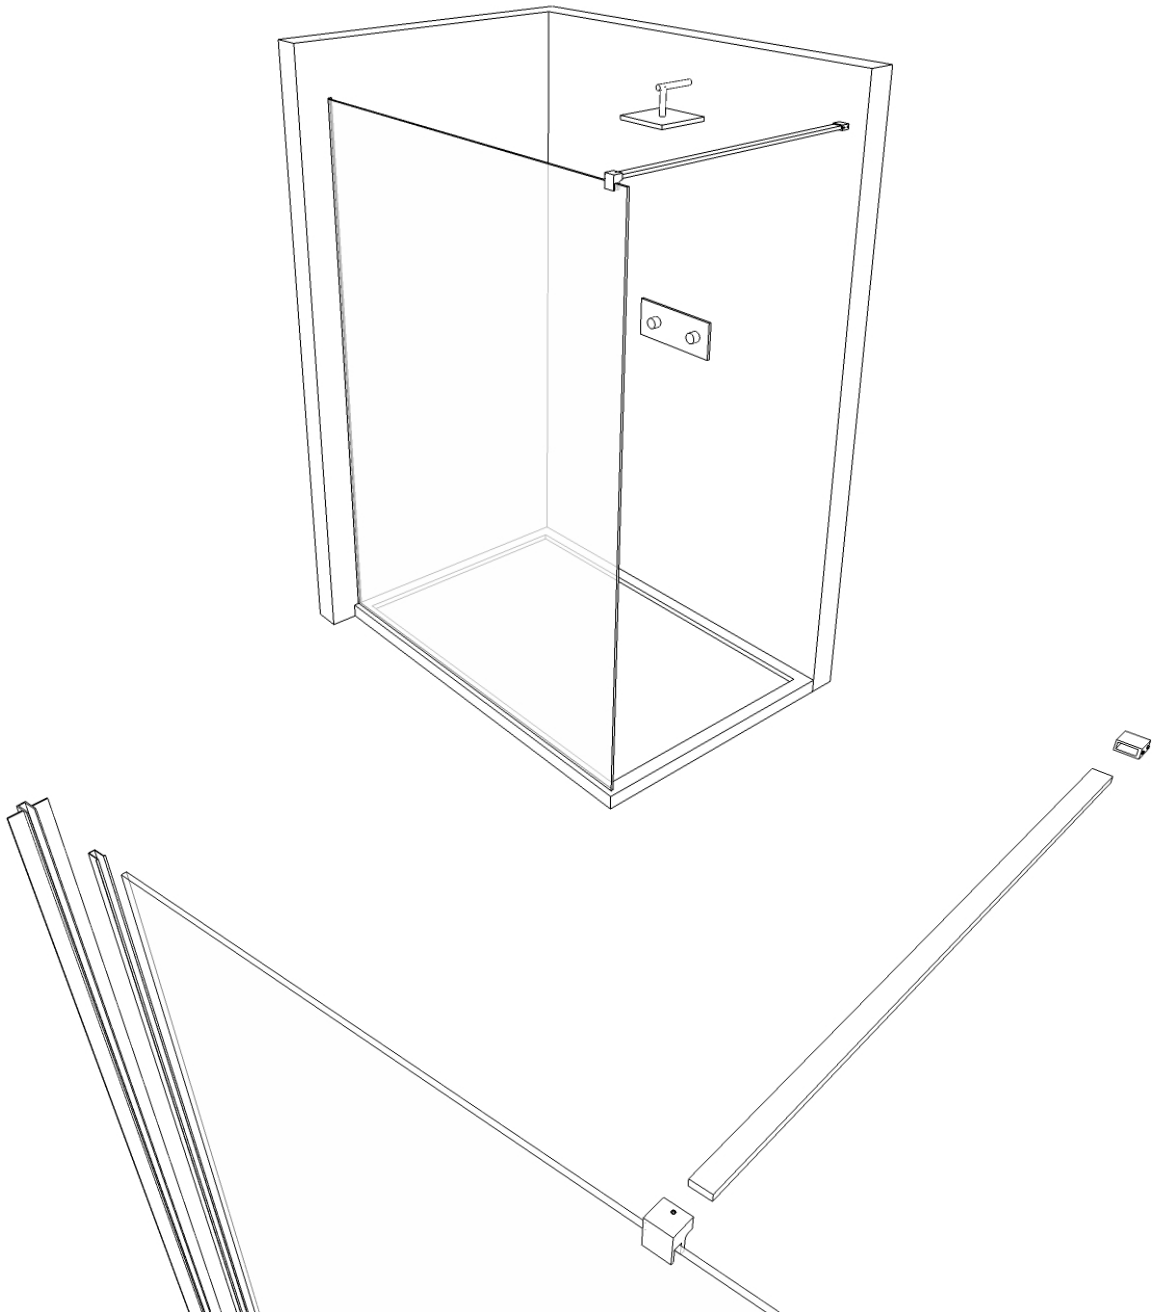

Montagehandleiding
Guide d'installation.

Schaarbeekstraat 34.
9120 Melsele.
Belgium.
t. 00 32 3 296 03 03
f. 00 32 3 296 03 02
www.aquaconcept.eu

Wall Concept Invisible

Gereedschappen / outils.

Onderdelen / pièces.

Maten / mesures.

1. Bevestiging muurprofiel/fixation profil mur.

2. Plaatsing en montage / positionnement et montage.

3. Monteren van traverse / montage de traverse.

1.

Positie muurflens traverse
aftekenen op de muur.
Indiquer la position de la bride
de mur sur le mur.

2.

Boren gat dia. 6mm
Percez un trou de 6mm de
diamètre.

3.

Monteer de muurflens
tegen de muur.
Monter la bride sur le mur.

4.

Zet de traverse in de
muurflens vast.
Fixer la traverse dans la
bride de mur.

5.

Zet de traverse in de
glasverbinding vast.
Fixer la traverse dans la
connexion verre.

6.

Glasverbinding vast zetten
op het glas.
Fixer la connexion verre
sur le verre.

7.

Glas opkitten onderaan.
Siliconer le verre en bas.