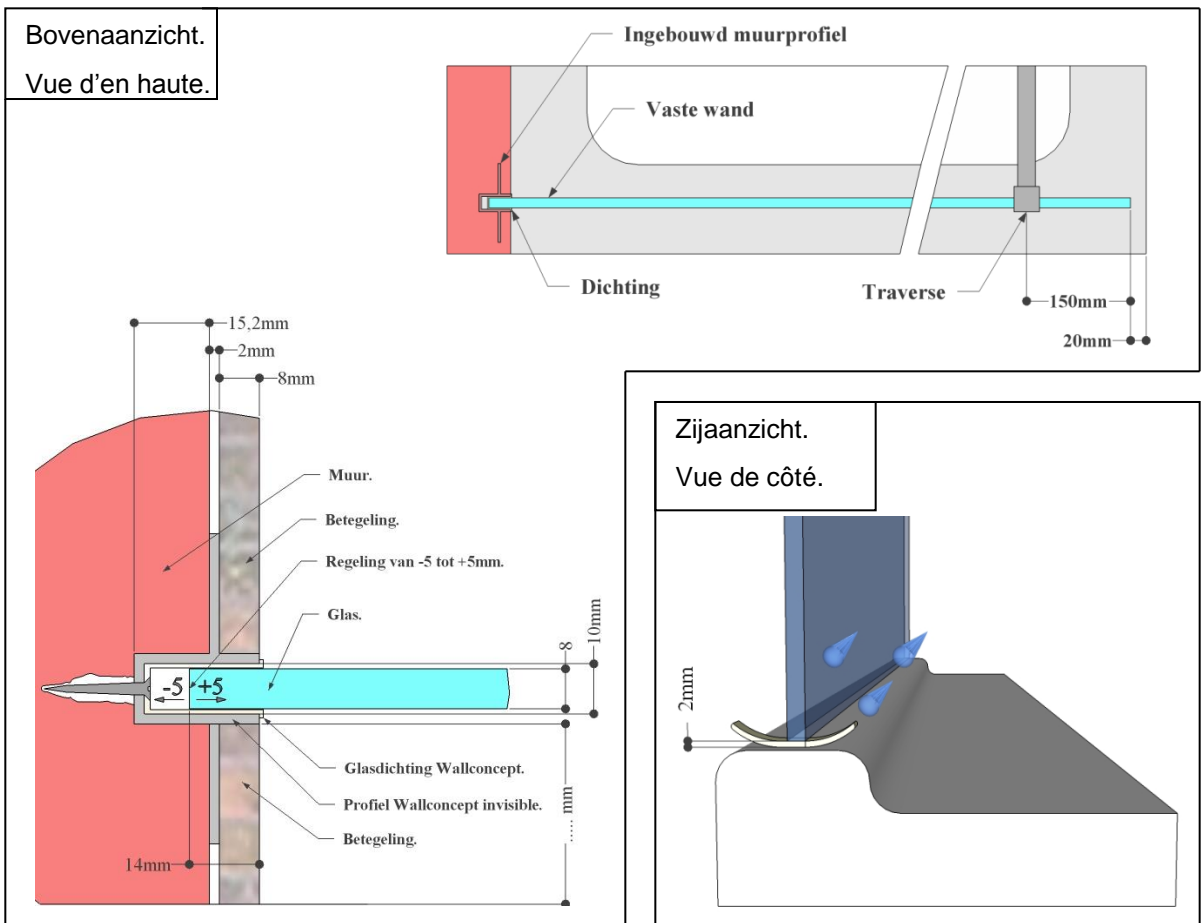

Montagehandleiding
Guide d'installation.

Schaarbeekstraat 34.
9120 Melsele.
Belgium.
t. 00 32 3 296 03 03
f. 00 32 3 296 03 02
www.aquaconcept.eu

Wall Concept Invisible

Gereedschappen / outils.

Onderdelen / pièces.

Maten / mesures.

1. Bevestiging muurprofiel/fixation profil mur.

2. Plaatsing en montage / positionnement et montage.

3. Monteren van traverse / montage de traverse.

1.

Positie muurflens traverse
aftekenen op de muur.
Indiquer la position de la bride
de mur sur le mur.

2.

Boren gat dia. 6mm
Percez un trou de 6mm de
diamètre.

3.

Monteer de muurflens
tegen de muur.
Monter la bride sur le mur.

4.

Zet de traverse in de
muurflens vast.
Fixer la traverse dans la
bride de mur.

5.

Zet de traverse in de
glasverbinding vast.
Fixer la traverse dans la
connexion verre.

6.

Glasverbinding vast zetten
op het glas.
Fixer la connexion verre
sur le verre.

7.

Glas opkitten onderaan.
Siliconer le verre en bas.