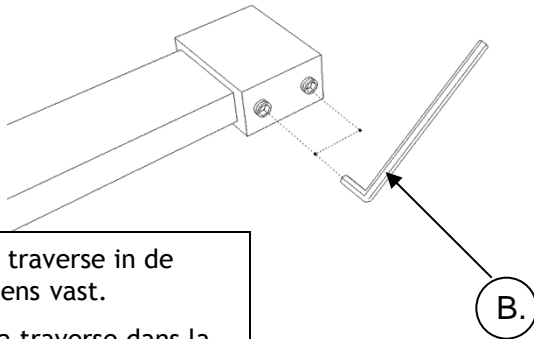

Maten / mesures.

1. Bevestiging muurprofiel/fixation profil mur.

2. Plaatsing en montage / positionnement et montage.

3. Monteren van traverse / montage de traverse.

1.

Positie muurflens traverse
aftekenen op de muur.
Indiquer la position de la bride
de mur sur le mur.

2.

Boren gat dia. 6mm
Percez un trou de 6mm de
diamètre.

3.

Monteer de muurflens
tegen de muur.
Monter la bride sur le mur.

4.

Zet de traverse in de
muurflens vast.
Fixer la traverse dans la
bride de mur.

5.

Zet de traverse in de
glasverbinding vast.
Fixer la traverse dans la
connexion verre.

6.

Glasverbinding vast zetten
op het glas.
Fixer la connexion verre
sur le verre.

7.

Glas opkitten onderaan.
Siliconer le verre en bas.