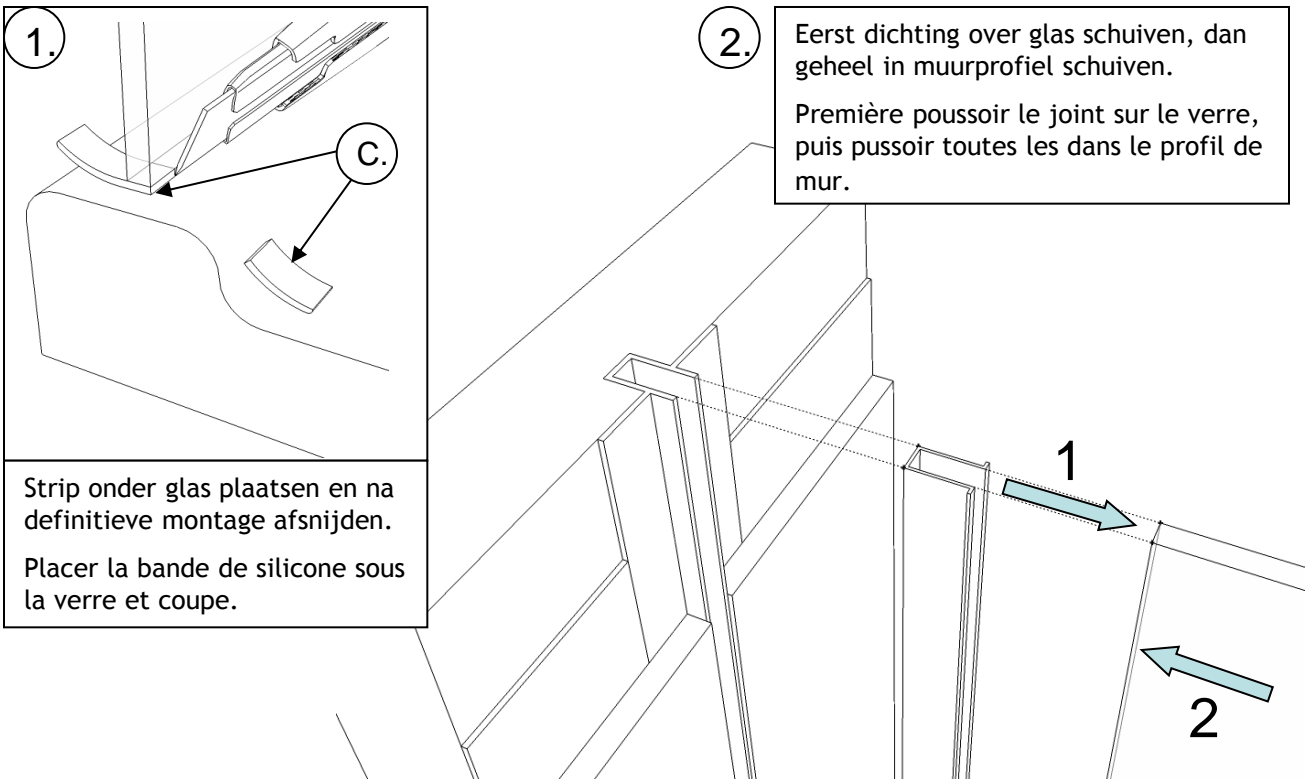

Montagehandleiding
Guide d'installation.

Schaarbeekstraat 34.
9120 Melsele.
Belgium.
t. 00 32 3 296 03 03
f. 00 32 3 296 03 02
www.aquaconcept.eu

Wall Concept Invisible

Gereedschappen / outils.

Onderdelen / pièces.

Maten / mesures.

1. Bevestiging muurprofiel/fixation profil mur.

2. Plaatsing en montage / positionnement et montage.

3. Monteren van traverse / montage de traverse.

1.

Positie muurflens traverse
aftekenen op de muur.
Indiquer la position de la bride
de mur sur le mur.

2.

Boren gat dia. 6mm
Percez un trou de 6mm de
diamètre.

3.

Monteer de muurflens
tegen de muur.
Monter la bride sur le mur.

4.

Zet de traverse in de
muurflens vast.
Fixer la traverse dans la
bride de mur.

5.

Zet de traverse in de
glasverbinding vast.
Fixer la traverse dans la
connexion verre.

6.

Glasverbinding vast zetten
op het glas.
Fixer la connexion verre
sur le verre.

7.

Glas opkitten onderaan.
Siliconer le verre en bas.