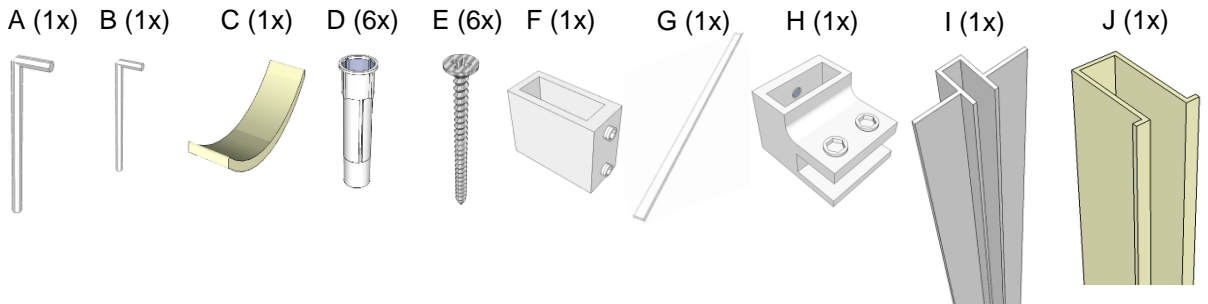

Maten / mesures.

1. Bevestiging muurprofiel/fixation profil mur.

2. Plaatsing en montage / positionnement et montage.

3. Monteren van traverse / montage de traverse.

1.

Positie muurflens traverse
aftekenen op de muur.
Indiquer la position de la bride
de mur sur le mur.

2.

Boren gat dia. 6mm
Percez un trou de 6mm de
diamètre.

3.

Monteer de muurflens
tegen de muur.
Monter la bride sur le mur.

4.

Zet de traverse in de
muurflens vast.
Fixer la traverse dans la
bride de mur.

5.

Zet de traverse in de
glasverbinding vast.
Fixer la traverse dans la
connexion verre.

6.

Glasverbinding vast zetten
op het glas.
Fixer la connexion verre
sur le verre.

7.

Glas opkitten onderaan.
Siliconer le verre en bas.