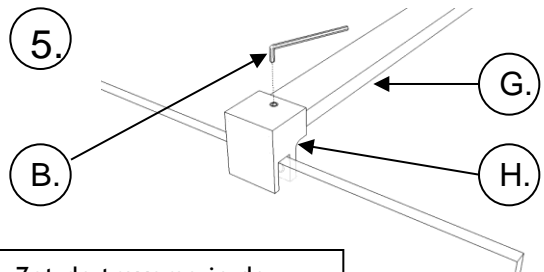

Maten / mesures.

1. Bevestiging muurprofiel/fixation profil mur.

2. Plaatsing en montage / positionnement et montage.

3. Monteren van traverse / montage de traverse.

1.

Positie muurflens traverse
aftekenen op de muur.
Indiquer la position de la bride
de mur sur le mur.

2.

Boren gat dia. 6mm
Percez un trou de 6mm de
diamètre.

3.

Monteer de muurflens
tegen de muur.
Monter la bride sur le mur.

4.

Zet de traverse in de
muurflens vast.
Fixer la traverse dans la
bride de mur.

5.

Zet de traverse in de
glasverbinding vast.
Fixer la traverse dans la
connexion verre.

6.

Glasverbinding vast zetten
op het glas.
Fixer la connexion verre
sur le verre.

7.

Glas opkitten onderaan.
Siliconer le verre en bas.