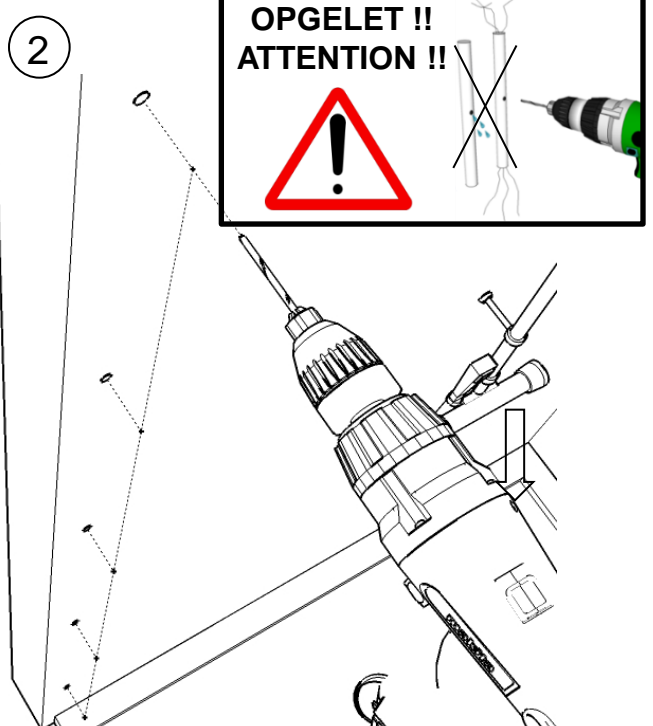

Onderdelen / pièces.

Maten / mesures.

Bovenaanzicht / vue dessus

- 3 De bijgeleverde pluggen (D), zijn niet van toepassing voor alle muurtypes. Gelieve steeds aangepaste pluggen te gebruiken !!

Les bouchons (D) ne sont pas applicables à tous les types de mur. S'il vous plaît toujours utiliser des bouchons sur mesures.

- 4 Plaats het glas op de strips (C).
Placez le verre sur les bandes silicone (C).

- 5

30 ↔ 20
25

- 6

- 7

- 8

- 9

- 10 Herhaal stap 1 - 6 voor het vast paneel (serie 110) volgens het meegeleverde plan !!