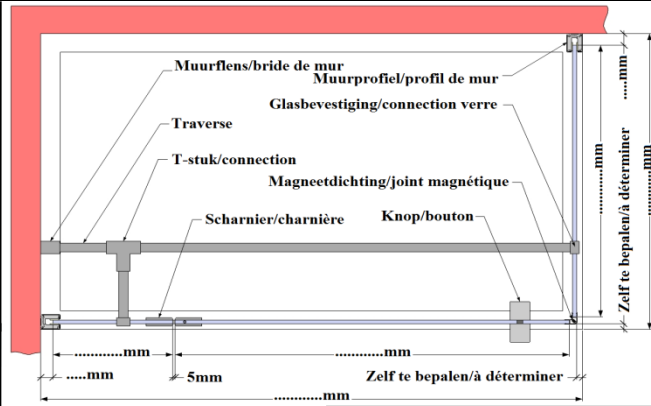

Onderdelen / pièces.

Maten / mesures.

Bovenaanzicht / vue dessus

- 3 De bijgeleverde pluggen (D), zijn niet van toepassing voor alle muurtypes. Gelieve steeds aangepaste pluggen te gebruiken !!

Les bouchons (D) ne sont pas applicables à tous les types de mur. S'il vous plaît toujours utiliser des bouchons sur mesures.

- 4 Plaats het glas op de strips (C).
Placez le verre sur les bandes silicone (C).

- 5

30 ↔ 20
25

- 6

- 7

- 8

- 9

- 10 Herhaal stap 1 - 6 voor het vast paneel (serie 110) volgens het meegeleverde plan !!