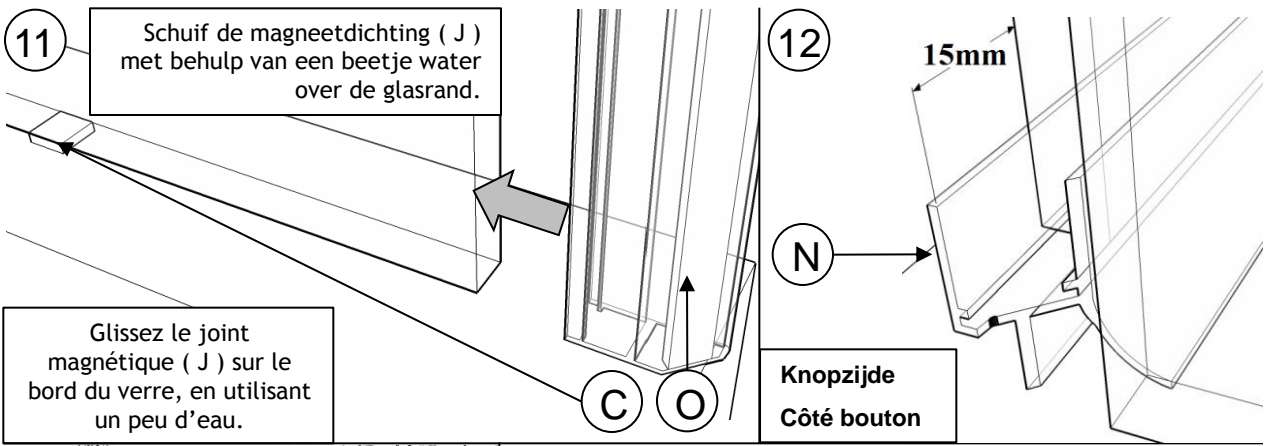

De bijgeleverde pluggen (D), zijn niet van toepassing voor alle muurtypen. Gelieve steeds aangepaste pluggen te gebruiken !!

Les bouchons (D) ne sont pas applicables à tous les types de mur. S'il vous plaît toujours utilisez des bouchons sur mesures.