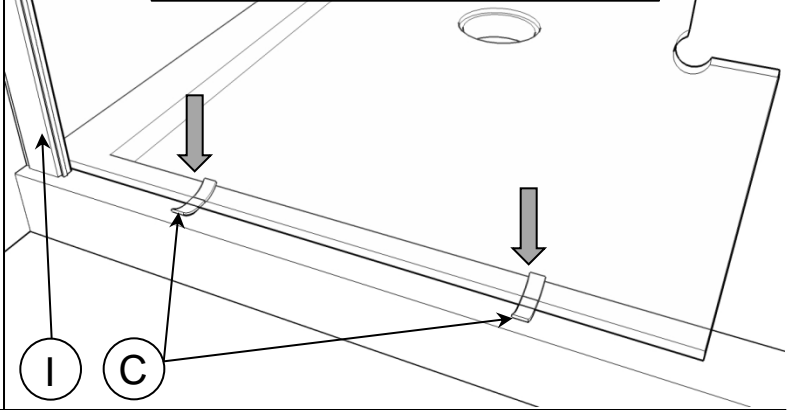

Onderdelen / pièces.

Maten / mesures.

Bovenaanzicht / vue dessus

- 3 De bijgeleverde pluggen (D), zijn niet van toepassing voor alle muurtypes. Gelieve steeds aangepaste pluggen te gebruiken !!

Les bouchons (D) ne sont pas applicables à tous les types de mur. S'il vous plaît toujours utiliser des bouchons sur mesures.

- 4 Plaats het glas op de strips (C).
Placez le verre sur les bandes silicone (C).

- 5

30 ↔ 20
25

- 6

- 7

- 8

- 9

- 10 Herhaal stap 1 - 6 voor het vast paneel (serie 110) volgens het meegeleverde plan !!