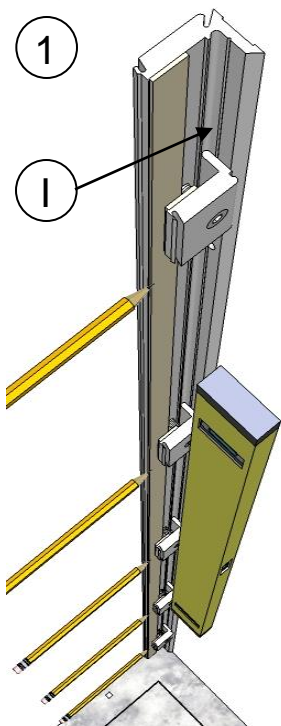

Onderdelen / pièces.

Maten / mesures.

Bovenaanzicht / vue dessus

- 3 De bijgeleverde pluggen (D), zijn niet van toepassing voor alle muurtypes. Gelieve steeds aangepaste pluggen te gebruiken !!

Les bouchons (D) ne sont pas applicables à tous les types de mur. S'il vous plaît toujours utiliser des bouchons sur mesures.

- 4 Plaats het glas op de strips (C).
Placez le verre sur les bandes silicone (C).

- 5

30 ↔ 20
25

- 6

- 7

- 8

- 9

- 10 Herhaal stap 1 - 6 voor het vast paneel (serie 110) volgens het meegeleverde plan !!

Répétez les étapes 1 - 6 pour le panneau fix (série 110) comme le plan inclus !!

De bijgeleverde pluggen (D), zijn niet van toepassing voor alle muurtypen. Gelieve steeds aangepaste pluggen te gebruiken !!