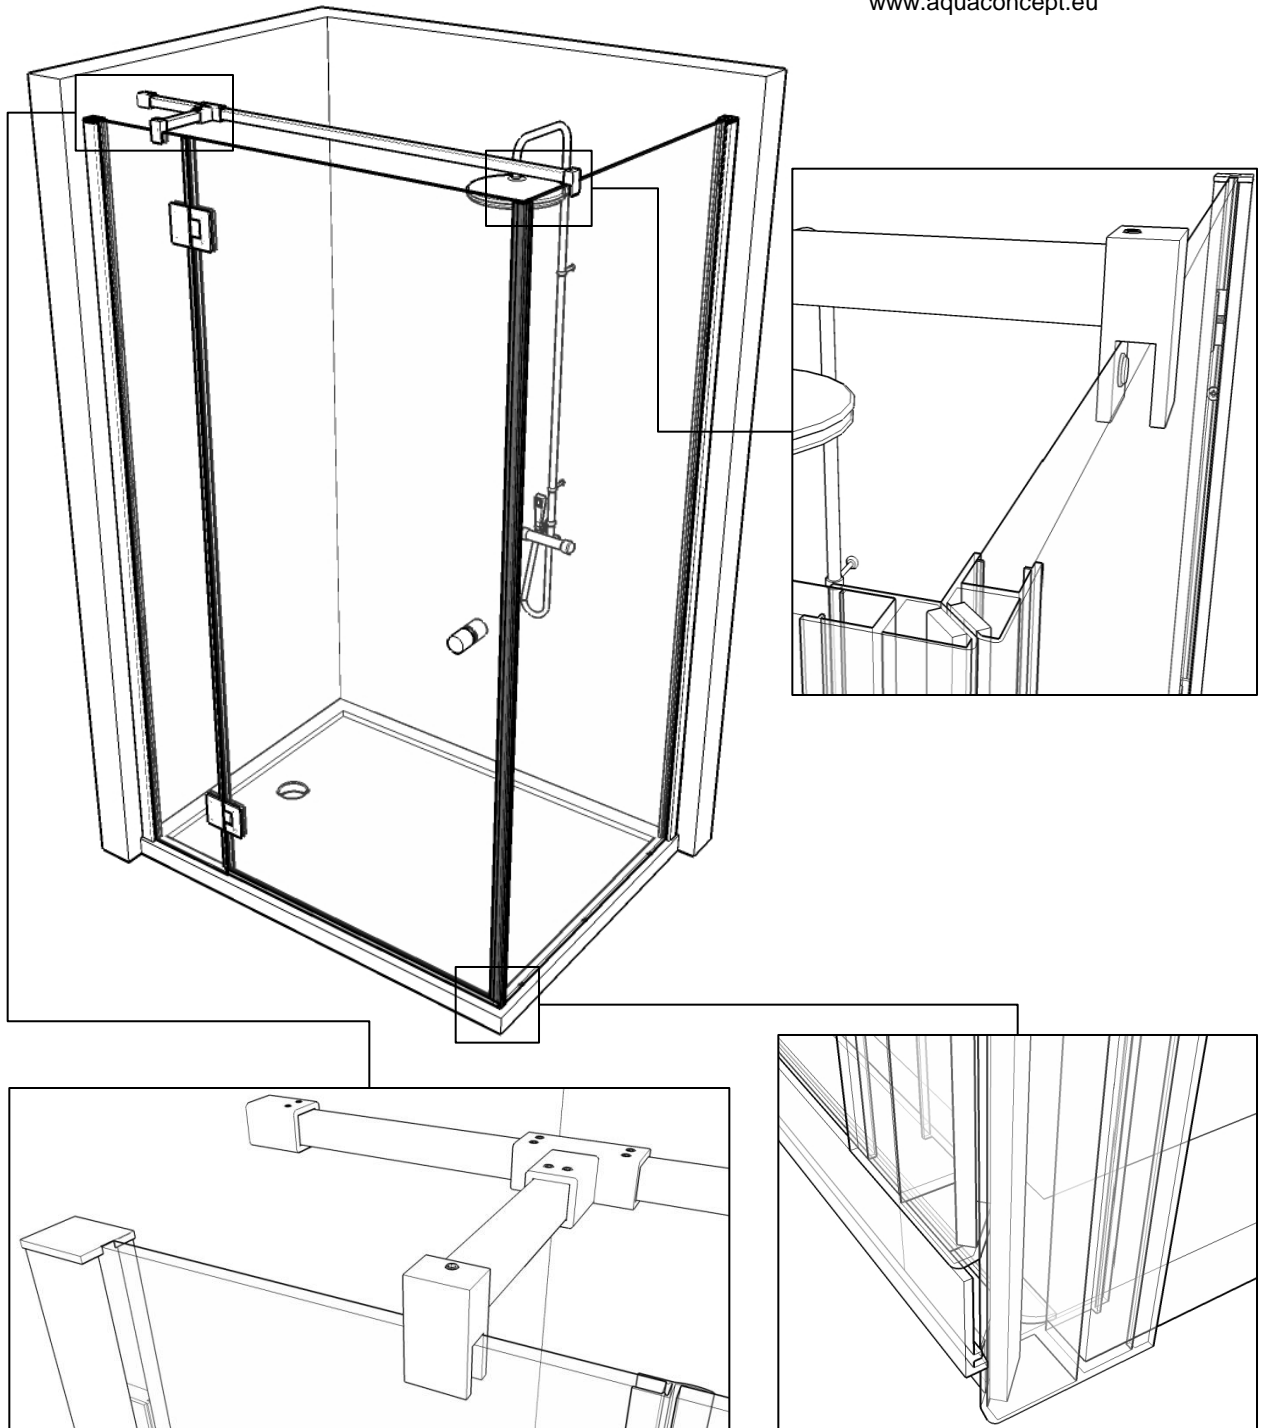

Montagehandleiding Guide d'installation

AC
AQUA CONCEPT®

Schaarbeekstraat 34
9120 Melsele
Belgium
t. 00 32 3 296 03 03
f. 00 32 3 296 03 02
www.aquaconcept.eu

Inox Concept 103 + 110