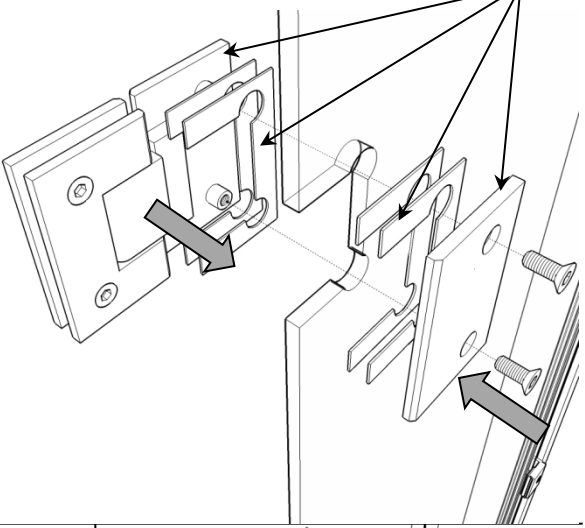

Onderdelen / pièces.

Maten / mesures.

Bovenaanzicht / vue dessus

- 3 De bijgeleverde pluggen (D), zijn niet van toepassing voor alle muurtypes. Gelieve steeds aangepaste pluggen te gebruiken !!

Les bouchons (D) ne sont pas applicables à tous les types de mur. S'il vous plaît toujours utiliser des bouchons sur mesures.

- 4 Plaats het glas op de strips (C).
Placez le verre sur les bandes silicone (C).

- 5

30 ↔ 20
25

- 6

- 7

- 8

- 9

- 10 Herhaal stap 1 - 6 voor het vast paneel (serie 110) volgens het meegeleverde plan !!

Répétez les étapes 1 - 6 pour le panneau fix (série 110) comme le plan inclus !!

De bijgeleverde pluggen (D), zijn niet van toepassing voor alle muurtypen. Gelieve steeds aangepaste pluggen te gebruiken !!