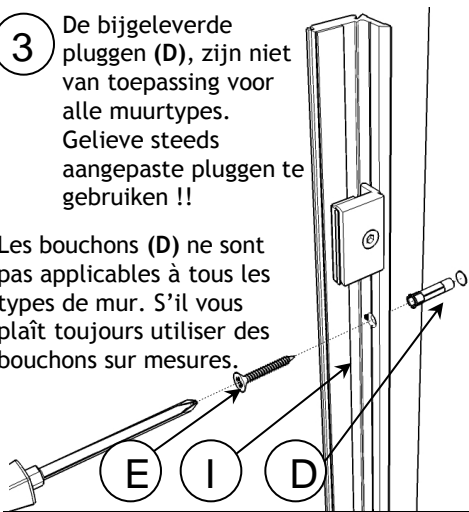

Onderdelen / pièces.

Maten / mesures.

Bovenaanzicht / vue dessus

- 3 De bijgeleverde pluggen (D), zijn niet van toepassing voor alle muurtypes. Gelieve steeds aangepaste pluggen te gebruiken !!

Les bouchons (D) ne sont pas applicables à tous les types de mur. S'il vous plaît toujours utiliser des bouchons sur mesures.

- 4 Plaats het glas op de strips (C).
Placez le verre sur les bandes silicone (C).

- 5

30 ↔ 20
25

- 6

- 7

- 8

- 9

- 10 Herhaal stap 1 - 6 voor het vast paneel (serie 110) volgens het meegeleverde plan !!