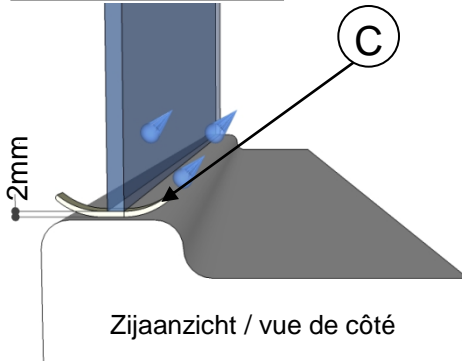

Onderdelen / pièces.

Maten / mesures.

Bovenaanzicht / vue dessus

- 3 De bijgeleverde pluggen (D), zijn niet van toepassing voor alle muurtypes. Gelieve steeds aangepaste pluggen te gebruiken !!

Les bouchons (D) ne sont pas applicables à tous les types de mur. S'il vous plaît toujours utiliser des bouchons sur mesures.

- 4 Plaats het glas op de strips (C).
Placez le verre sur les bandes silicone (C).

- 5

30 ↔ 20
25

- 6

- 7

- 8

- 9

- 10 Herhaal stap 1 - 6 voor het vast paneel (serie 110) volgens het meegeleverde plan !!