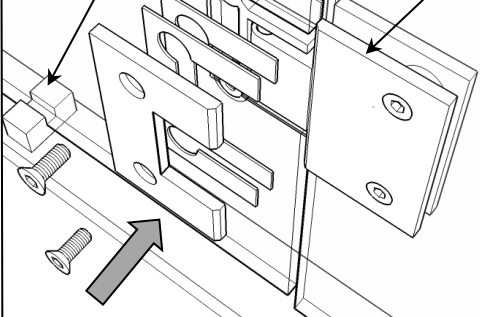

Onderdelen / pièces.

Maten / mesures.

Bovenaanzicht / vue dessus

- 3 De bijgeleverde pluggen (D), zijn niet van toepassing voor alle muurtypes. Gelieve steeds aangepaste pluggen te gebruiken !!

Les bouchons (D) ne sont pas applicables à tous les types de mur. S'il vous plaît toujours utiliser des bouchons sur mesures.

- 4 Plaats het glas op de strips (C).
Placez le verre sur les bandes silicone (C).

- 5

30 ↔ 20
25

- 6

- 7

- 8

- 9

- 10 Herhaal stap 1 - 6 voor het vast paneel (serie 110) volgens het meegeleverde plan !!