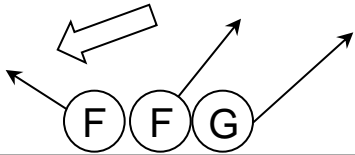

21

22

G

23

24

CLICQUER !!

25

G

CLICQUER !!

26

H B G

KLIK !!

28

Snij de silicone strips (C) af onder het glas.

Coupez les bandes de silicone (C) sous la verre.

29

30

31