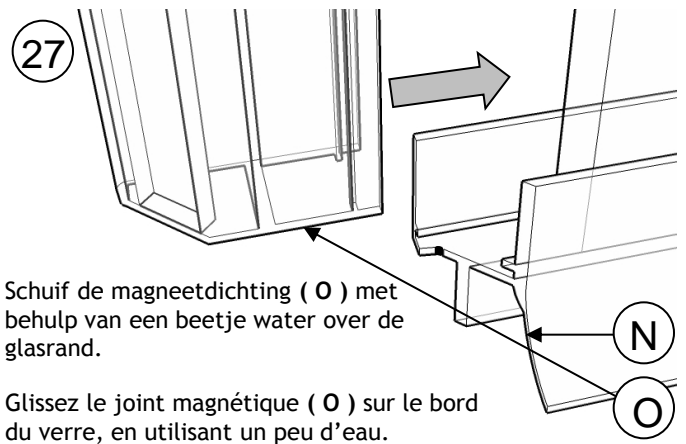

De bijgeleverde pluggen (D), zijn niet van toepassing voor alle muurtypen. Gelieve steeds aangepaste pluggen te gebruiken !!

Les bouchons (D) ne sont pas applicables à tous les types de mur. S'il vous plaît toujours utilisez des bouchons sur mesures.