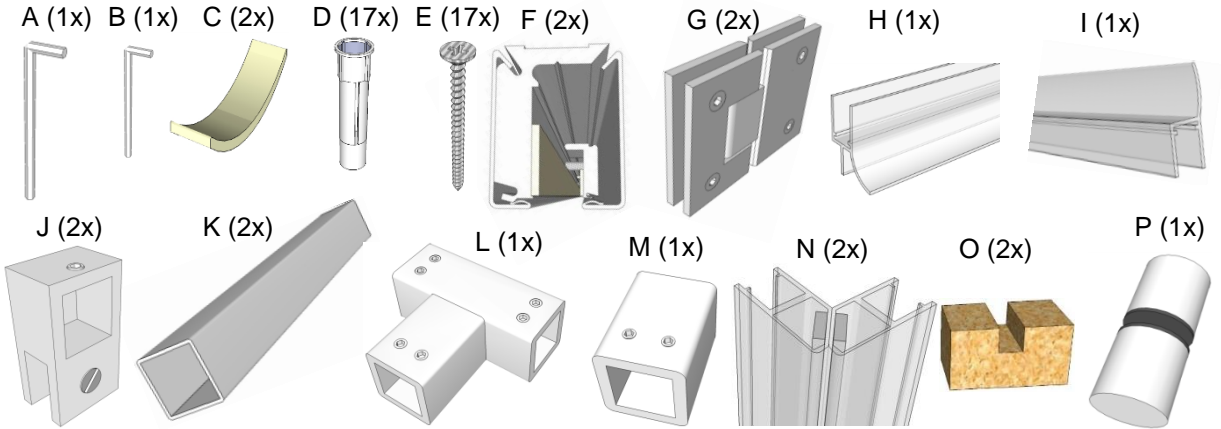

Onderdelen / pièces.

Maten / mesures.

Bovenaanzicht / vue dessus

- 3 De bijgeleverde pluggen (D), zijn niet van toepassing voor alle muurtypes. Gelieve steeds aangepaste pluggen te gebruiken !!

Les bouchons (D) ne sont pas applicables à tous les types de mur. S'il vous plaît toujours utiliser des bouchons sur mesures.

- 4 Plaats het glas op de strips (C).
Placez le verre sur les bandes silicone (C).

- 5

30 ↔ 20
25

- 6

- 7

- 8

- 9

- 10 Herhaal stap 1 - 6 voor het vast paneel (serie 110) volgens het meegeleverde plan !!