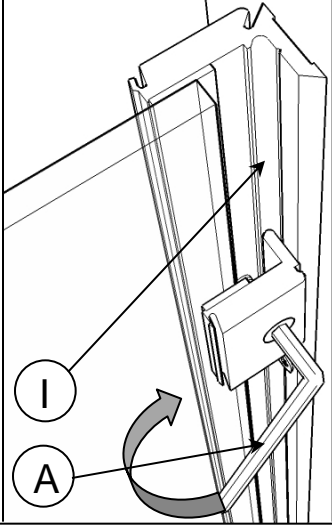

Onderdelen / pièces.

Maten / mesures.

Bovenaanzicht / vue dessus

- 3 De bijgeleverde pluggen (D), zijn niet van toepassing voor alle muurtypes. Gelieve steeds aangepaste pluggen te gebruiken !!

Les bouchons (D) ne sont pas applicables à tous les types de mur. S'il vous plaît toujours utiliser des bouchons sur mesures.

- 4 Plaats het glas op de strips (C).
Placez le verre sur les bandes silicone (C).

- 5

30 ↔ 20
25

- 6

- 7

- 8

- 9

- 10 Herhaal stap 1 - 6 voor het vast paneel (serie 110) volgens het meegeleverde plan !!