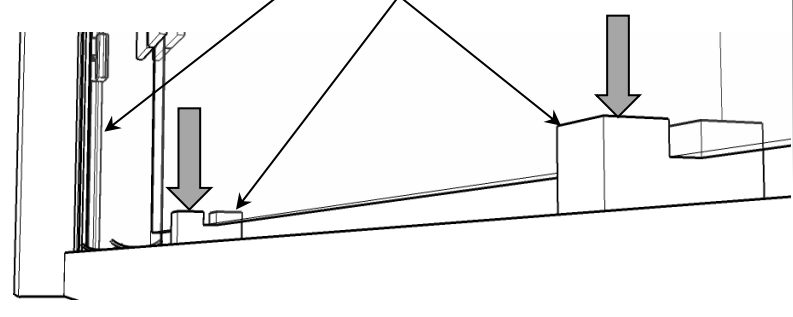

Onderdelen / pièces.

Maten / mesures.

Bovenaanzicht / vue dessus

- 3 De bijgeleverde pluggen (D), zijn niet van toepassing voor alle muurtypes. Gelieve steeds aangepaste pluggen te gebruiken !!

Les bouchons (D) ne sont pas applicables à tous les types de mur. S'il vous plaît toujours utiliser des bouchons sur mesures.

- 4 Plaats het glas op de strips (C).
Placez le verre sur les bandes silicone (C).

- 5

30 ↔ 20
25

- 6

- 7

- 8

- 9

- 10 Herhaal stap 1 - 6 voor het vast paneel (serie 110) volgens het meegeleverde plan !!