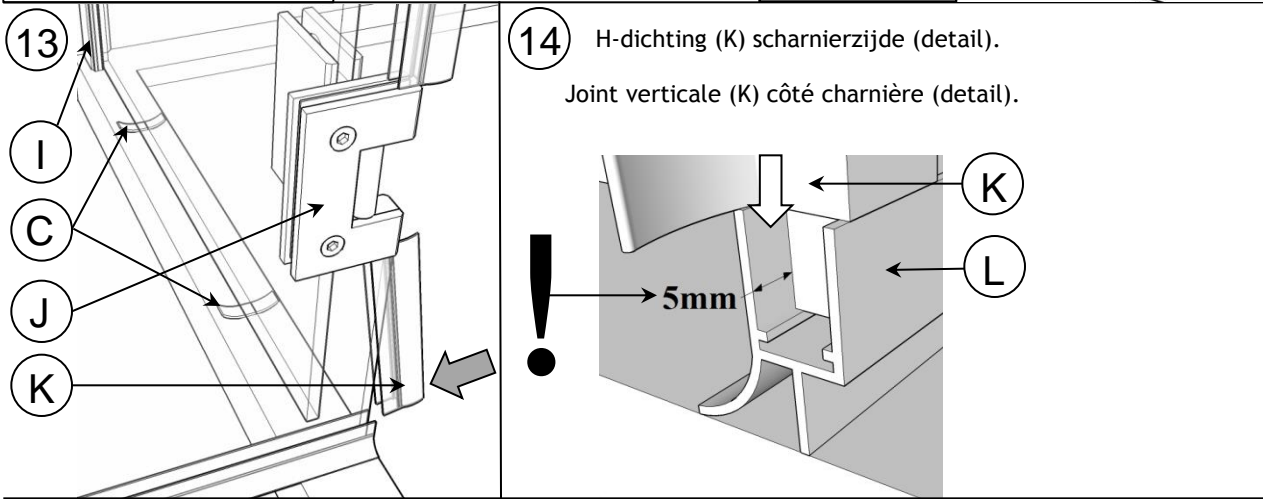

De bijgeleverde pluggen (D), zijn niet van toepassing voor alle muurtypen. Gelieve steeds aangepaste pluggen te gebruiken !!

Les bouchons (D) ne sont pas applicables à tous les types de mur. S'il vous plaît toujours utilisez des bouchons sur mesures.