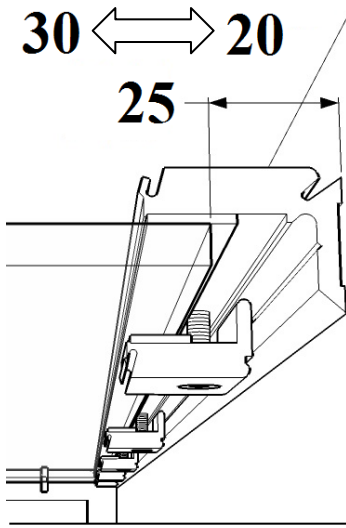

Onderdelen / pièces.

Maten / mesures.

Bovenaanzicht / vue dessus

- 3 De bijgeleverde pluggen (D), zijn niet van toepassing voor alle muurtypes. Gelieve steeds aangepaste pluggen te gebruiken !!

Les bouchons (D) ne sont pas applicables à tous les types de mur. S'il vous plaît toujours utiliser des bouchons sur mesures.

- 4 Plaats het glas op de strips (C).
Placez le verre sur les bandes silicone (C).

- 5

30 ↔ 20
25

- 6

- 7

- 8

- 9

- 10 Herhaal stap 1 - 6 voor het vast paneel (serie 110) volgens het meegeleverde plan !!