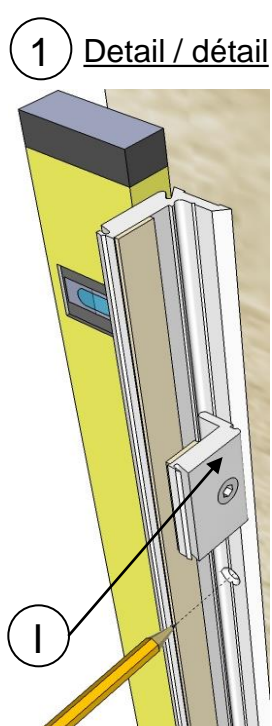

Onderdelen / pièces.

Maten / mesures.

Bovenaanzicht / vue dessus

- 3 De bijgeleverde pluggen (D), zijn niet van toepassing voor alle muurtypes. Gelieve steeds aangepaste pluggen te gebruiken !!

Les bouchons (D) ne sont pas applicables à tous les types de mur. S'il vous plaît toujours utiliser des bouchons sur mesures.

- 4 Plaats het glas op de strips (C).
Placez le verre sur les bandes silicone (C).

- 5

30 ↔ 20
25

- 6

- 7

- 8

- 9

- 10 Herhaal stap 1 - 6 voor het vast paneel (serie 110) volgens het meegeleverde plan !!