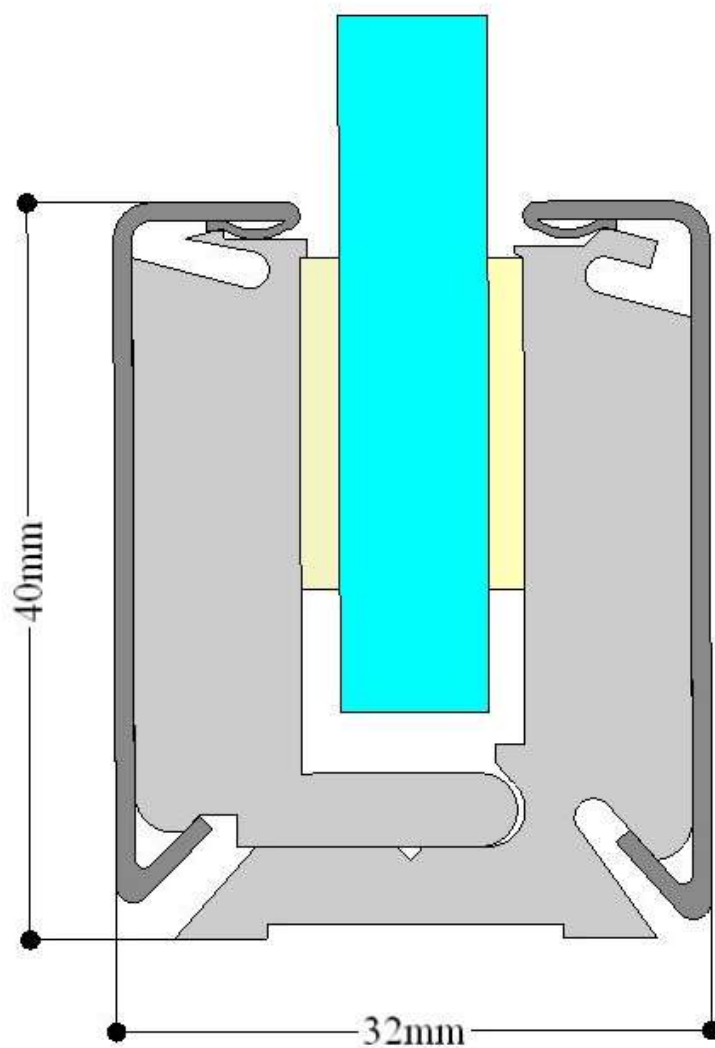

[Technische fiche onderdelen / Fiche technique accessoires](#)

211 Free Wall Concept - Afwerking / Finition "011 - 001"

Vloerprofiel / Profilé de sol

Aquaconcept
Schaarbeekstraat 34
9120 Melsele (Beveren)
België

Tel.: +32 (0)3 296 03 03
Fax: +32 (0)3 296 03 02
E-mail: info@aquaconcept.eu
www.aquaconcept.eu