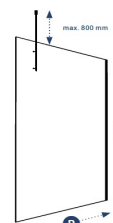

Fiche Technique

| Description | Nom | | 210 Wall Concept TOP | | | | |
|---|-------------------------|--|--|--------------------------|-----------------|---------------|---------------|
| | Ligne | | Design | | | | |
| | Description | | Paroi fixe libre fixée au mur | | | | |
| | Possibilités de montage | | Peut être placée individuellement Peut être combinée avec la série 210 TOP | | | | |
| | Sens de la rotation | | Pas d'application | | | | |
| | Numéro d'article | | Largeur/mesure effective | | Hauteur | Gauche/droite | |
| Verre transparente 101 avec Aquaclean (SPEED) | 210 008 001 TOP ### | | 800mm / 770mm | | 2000 mm | Gauche | |
| | 210 009 001 TOP ### | | 900mm / 870mm | | 2000 mm | Gauche | |
| | 210 001 001 TOP ### | | 1000 mm / 970 mm | | 2000 mm | Gauche | |
| | 210 002 001 TOP ### | | 1200 mm / 1170 mm | | 2000 mm | Gauche | |
| | 210 003 001 TOP ### | | 1400 mm / 1370 mm | | 2000 mm | Gauche | |
| | 210 004 001 TOP ### | | 1600 mm / 1570 mm | | 2000 mm | Gauche | |
| | 210 008 002 TOP ### | | 800mm / 770mm | | 2000 mm | Droite | |
| | 210 009 002 TOP ### | | 900mm / 870mm | | 2000 mm | Droite | |
| | 210 001 002 TOP ### | | 1000 mm / 970 mm | | 2000 mm | Droite | |
| | 210 002 002 TOP ### | | 1200 mm / 1170 mm | | 2000 mm | Droite | |
| | 210 003 002 TOP ### | | 1400 mm / 1370 mm | | 2000 mm | Droite | |
| | 210 004 002 TOP ### | | 1600 mm / 1570 mm | | 2000 mm | Droite | |
| | Mesures | Autres types de verre | | Largeur/mesure effective | | Hauteur | Gauche/droite |
| | | 210 208 001 TOP ### | | 800mm / 770mm | | 2000 mm | Gauche |
| 210 209 001 TOP ### | | 900mm / 870mm | | 2000 mm | Gauche | | |
| 210 201 001 TOP ### | | 1000 mm / 970 mm | | 2000 mm | Gauche | | |
| 210 202 001 TOP ### | | 1200 mm / 1170 mm | | 2000 mm | Gauche | | |
| 210 203 001 TOP ### | | 1400 mm / 1370 mm | | 2000 mm | Gauche | | |
| 210 204 001 TOP ### | | 1600 mm / 1570 mm | | 2000 mm | Gauche | | |
| 210 205 002 TOP ### | | 1800 mm / 1770 mm | | 2000 mm | Gauche | | |
| 210 208 002 TOP ### | | 800mm / 770mm | | 2000 mm | Droite | | |
| 210 209 002 TOP ### | | 900mm / 870mm | | 2000 mm | Droite | | |
| 210 201 002 TOP ### | | 1000 mm / 970 mm | | 2000 mm | Droite | | |
| 210 202 002 TOP ### | | 1200 mm / 1170 mm | | 2000 mm | Droite | | |
| 210 203 002 TOP ### | | 1400 mm / 1370 mm | | 2000 mm | Droite | | |
| 210 204 002 TOP ### | | 1600 mm / 1570 mm | | 2000 mm | Droite | | |
| 210 205 002 TOP ### | | 1800 mm / 1770 mm | | 2000 mm | Droite | | |
| Verre | * Sur mesure * | | Largeur | | Hauteur | Gauche/droite | |
| | 210 108 001 TOP ### | | jusqu'à 800 mm | | jusqu'à 2000 mm | Gauche | |
| | 210 101 001 TOP ### | | 801 mm-1000 mm | | jusqu'à 2000 mm | Gauche | |
| | 210 102 001 TOP ### | | 1001 mm-1200 mm | | jusqu'à 2000 mm | Gauche | |
| | 210 103 001 TOP ### | | 1201 mm-1400 mm | | jusqu'à 2000 mm | Gauche | |
| | 210 104 001 TOP ### | | 1401 mm-1600 mm | | jusqu'à 2000 mm | Gauche | |
| | 210 105 001 TOP ### | | 1800 mm / 1770 mm | | jusqu'à 2000 mm | Gauche | |
| | 210 108 002 TOP ### | | jusqu'à 800 mm | | jusqu'à 2000 mm | Droite | |
| | 210 101 002 TOP ### | | 801 mm-1000 mm | | jusqu'à 2000 mm | Droite | |
| | 210 102 002 TOP ### | | 1001 mm-1200 mm | | jusqu'à 2000 mm | Droite | |
| | 210 103 002 TOP ### | | 1201 mm-1400 mm | | jusqu'à 2000 mm | Droite | |
| | 210 104 002 TOP ### | | 1401 mm-1600 mm | | jusqu'à 2000 mm | Droite | |
| | 210 105 002 TOP ### | | 1800 mm / 1770 mm | | jusqu'à 2000 mm | Droite | |
| | Sur mesure | | Sur mesure par mm, largeur max. 1800 mm, plus haut: supplément | | | | |
| Découpes | | Pas possible | | | | | |
| Type de verre | | Verre de sécurité de 10 mm (norme NBN 23-002, classe NBN EN 12600) | | | | | |
| Vitrages | | 101 Transparent | 106 Gris | 118 Black | 125 Opal bronze | | |
| | | 102 Opal mat | 107 Green | 119 Opal white | 126 Opal gris | | |
| | | 104 Extra transparent | 114 Crepi | 120 Opal Black | 121 Mirror | | |
| | | 105 Bronze | | | | | |
| Traitements du verre | | 109 Aquaclean | 110 Zone intime | 111 Zone à la carte | 112 Print | | |
| Finition | Caractéristiques | | 1 profilé mural | | | | |
| | Finition ### | | Brillant (011), Noir mat (099), Blanc mat (088) | | | | |
| | Barre de stabilisation | | Stabilisation vers le plafond (hauteur entre vitrage et plafond max 800mm!) | | | | |
| Service | Prise de mesure | | Possible moyennant supplément | | | | |
| | Montage | | Possible moyennant supplément | | | | |
| | Plan de montage | | Disponible sur le configurateur | | | | |
| Détails techniques | ! Conseil | | Standard : largeur effective est la largeur du profilé + verre Sur mesure : veuillez donner la largeur souhaitée. Largeur du carrelage à la fin du verre Réglage dans le profilé = +3,5 mm / -3,5 mm Un profilé ou une vitre se pose toujours sur le carrelage pour empêcher des problèmes d Lors de la préparation, tenez compte de la taille et du poids de la vitre. Est-il possible d'enlever la vitre jusqu'à la salle de bain et d'y monter ? | | | | |