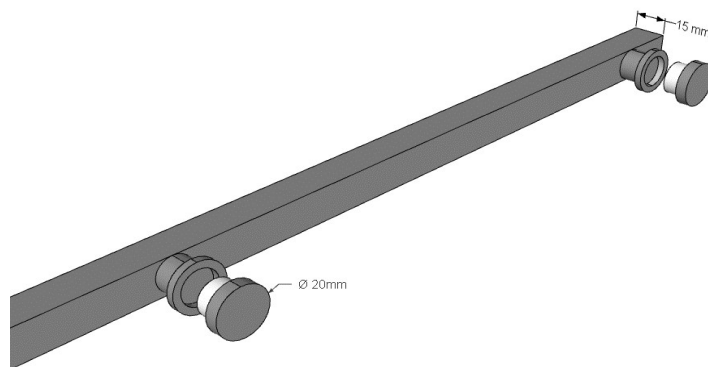

210 Wall Concept TOP

Links/gauche

Rechts/droite

Stabilisatiestang / barre de stabilisation

Muurprofiel / profilé mural