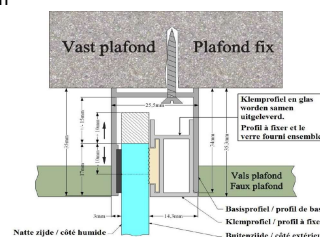

Fiche Technique

Description	Nom	140 INV Sky Concept Invisible		
	Ligne	Personal		
	Description	Paroi libre encastrée dans le plafond avec profilé et contre le mur (sans profilé).		
	Marche à suivre	<p>Le profilé est livré sur toute la longueur (2000 mm) par l'intermédiaire du grossiste.</p> <p>Le profilé est découpé sur mesure et posé par un professionnel conformément au manuel fourni. Aquaconcept est informé dès que la prise de mesures peut s'effectuer. Aquaconcept mesure et produit la vitre.</p>		
Possibilités de montage	Peut être placé individuellement Peut être combiné avec la série 140 INV (possible avec connection de colle UV - Ref 933.999.999)			
Mesures	Numéro d'article	Largeur	Hauteur	Gauche/Droite
	Profilé de base	2000 mm		
	140 900 000 ###			
	Verre + profilé de finition			
	140 407 001 ###	jusqu'à 500 mm	2700 mm	gauche
	140 408 001 ###	501 mm-800 mm	2700 mm	gauche
	140 401 001 ###	801 mm-1000 mm	2700 mm	gauche
	140 402 001 ###	1001 mm-1200 mm	2700 mm	gauche
	140 403 001 ###	1201 mm-1400 mm	2700 mm	gauche
	140 404 001 ###	1401 mm-1600 mm	2700 mm	gauche
	140 405 001 ###	1601 mm-1800 mm	2700 mm	gauche
	140 406 001 ###	1801 mm-2000 mm	2700 mm	gauche
	140 407 002 ###	jusqu'à 500 mm	2700 mm	droite
	140 408 002 ###	501 mm-800 mm	2700 mm	droite
	140 401 002 ###	801mm-1000 mm	2700 mm	droite
	140 402 002 ###	1001 mm-1200 mm	2700 mm	droite
	140 403 002 ###	1201 mm-1400 mm	2700 mm	droite
	140 404 002 ###	1401 mm-1600 mm	2700 mm	droite
	140 405 002 ###	1601 mm-1800 mm	2700 mm	droite
140 406 002 ###	1801 mm-2000 mm	2700 mm	droite	
Sur mesure	Sur mesure par mm, largeur max. 2000 mm, plus haut : supplément			
Découpes	Incluses			
Verre	Type de verre	Verre de sécurité de 10 mm (norme NBN 23-002, classe NBN EN 12600)		
	Vitrages	101 Transparent	106 Gris	120 Opal Black
Finition	Traitements du verre	130 Timeless	107 Green	125 Opal bronze
		102 Opal mat	114 Crepi	126 Opal gris
		104 Extra transparent	118 Black	121 Mirror
		105 Bronze	119 Opal white	
		109 Aquaclean	110 Zone intime	111 Zone à la carte
		112 Print		
	Caractéristiques	Invisible, profilé encastré dans le plafond avec profilé de finition		
	Finition ###	Brillant (011), Noir mat (099), Blanc mat (088)		
	Barre de stabilisation	Pas d'application		
	Service	Prise de mesures	Incluse	
Montage		Possible moyennant supplément		
Plan de montage		Disponible sur le configurateur		
Détails techniques	! Conseil	Un profilé ou une vitre se pose toujours sur le carrelage. Ceci pour empêcher des problèmes d'étanchéité.		
		Si le profilé ne peut pas être encastré, le profilé peut également être posé sur le plafond. Lors de la préparation, tenez compte de la taille et du poids de la vitre. Est-il possible d'enlever la vitre jusqu'à la salle de bain et d'y monter ?		