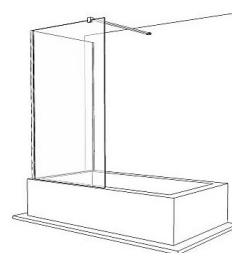

Fiche Technique

Description	Nom	125 Bath Concept		
	Ligne	Bath		
	Description	Extension fixe à 90° à combiner avec série 121		
	Possibilités de montage	Doit être combiné avec 121		
	Sens de la rotation	Pas d'application		
Mesures	Numéro d'article	Largeur	Hauteur	Gauche/Droite
	125 099 099 ###	200 mm-1000 mm	jusqu'à 1600 mm	Réversible
	Sur mesure Découpes	Sur mesure par mm, largeur max. 1000 mm Pas possible		
Verre	Type de verre	Verre de sécurité de 8 mm (norme NBN 23-002, classe NBN EN 12600)		
	Vitrages	101 Transparent	107 Green	119 Opal white
	Traitements du verre	102 Opal mat	108 Blue	120 Opal Black
		104 Extra transparent	114 Crepi	125 Opal bronze
		105 Bronze	115 Cathedral	126 Opal gris
		106 Gris	118 Black	121 Mirror
		109 Aquaclean		
Finition	Caractéristiques	Profilé en coin		
	Finition ### Barre de stabilisation	brillant (011), noir mat (099), blanc mat (088) Traverse à 90°		
Service	Prise de mesure	Possible moyennant supplément		
	Montage	Possible moyennant supplément		
	Plan de montage	Disponible sur le configurateur		
Détails techniques	! Conseil	Un profilé ou une vitre se pose toujours sur le carrelage. Ceci pour empêcher des problèmes d'étanchéité.		
		Lors de la préparation, tenez compte de la taille et du poids de la vitre. Est-il possible d'enlever la vitre jusqu'à la salle de bain et d'y monter ?		