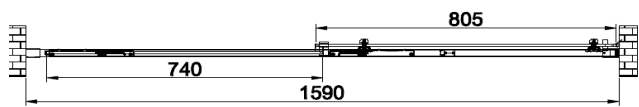

Slide Light

Nisbreedte/ Largeur niche 1400mm

Min: 1150mm

Max: 1190mm

OPEN

Nisbreedte/ Largeur niche 1400mm

Min: 1350mm

Max: 1390mm

OPEN

Nisbreedte/ Largeur niche 1600mm

Min: 1550mm

Max: 1590mm

OPEN

Aquaconcept
Schaarbeekstraat 34
9120 Melsele (Beveren)
België

AC
AQUA CONCEPT

Tel.: +32 (0)3 296 03 03
Fax: +32 (0)3 296 03 02
E-mail: info@aquaconcept.eu
www.aquaconcept.eu