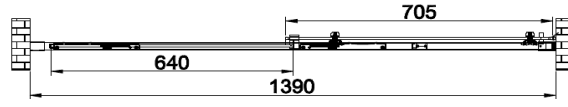

Slide Light

Nisbreedte/ Largeur niche 1400mm

Min: 1150mm

Max: 1190mm

OPEN

Nisbreedte/ Largeur niche 1400mm

Min: 1350mm

Max: 1390mm

OPEN

Nisbreedte/ Largeur niche 1600mm

Min: 1550mm

Max: 1590mm

OPEN

Aquaconcept
Schaarbeekstraat 34
9120 Melsele (Beveren)
België

AC
AQUA CONCEPT

Tel.: +32 (0)3 296 03 03
Fax: +32 (0)3 296 03 02
E-mail: info@aquaconcept.eu
www.aquaconcept.eu