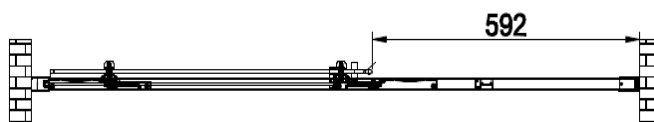

Slide Light

Nisbreedte/ Largeur niche 1400mm

Min: 1150mm

Max: 1190mm

OPEN

Nisbreedte/ Largeur niche 1400mm

Min: 1350mm

Max: 1390mm

OPEN

Nisbreedte/ Largeur niche 1600mm

Min: 1550mm

Max: 1590mm

OPEN

Aquaconcept
Schaarbeekstraat 34
9120 Melsele (Beveren)
België

AC
AQUA CONCEPT

Tel.: +32 (0)3 296 03 03
Fax: +32 (0)3 296 03 02
E-mail: info@aquaconcept.eu
www.aquaconcept.eu