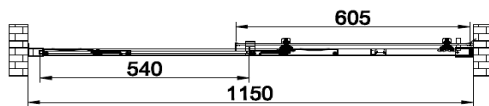

Technische fiche

Omschrijving	Naam	X09 Slide Light			
	Reeks	Comfort			
	Omschrijving	2-delige schuifdeur, omkeerbaar			
	Montagemogelijkheden	Kan tussen 2 muren geplaatst worden Kan gecombineerd worden met X19 Kan gecombineerd worden met traverse voor aanpassing tot inloopdouche			
Bemetingen	Artikelnummer	Breedte	Hoogte	Instap	Glassoort
	X09 001 000 ###	1150 - 1190 mm	2000 mm	492 mm	Transparant Aquaclean
	X09 002 000 ###	1350 - 1390 mm	2000 mm	592 mm	Transparant Aquaclean
	X09 003 000 ###	1550 - 1590 mm	2000 mm	692 mm	Transparant Aquaclean
	Maatwerk	Niet mogelijk			
	Afschuiningen	Niet mogelijk			
Glas	Glastype	6 mm gehard veiligheidsglas (norm NBN 23-002, klasse NBN EN 12600)			
	Glassoorten Glasbewerkingen	101 Transparant met Aquaclean behandeling			
Beslag	Eigenschappen	Rail met geïntegreerd Soft Open en Close systeem bovenaan het glas Wegkliksysteem onderaan voor eenvoudig onderhoud Muurprofiel aan vast paneel, waterkeringsprofiel			
	Afwerking beslag ### Afwerking optionele traverse	Blinkend (011), Wit Mat (088), Zwart Mat (099) Bijkomende traverse (enkel geldig voor X01.001.000) voor opstelling als vrijstaande wand: Blinkend afwerking 011 : 0019011 Wit Mat afwerking 088 : 0019088 Zwart Mat afwerking 099 : 0019099			
Service	Maatopname	Mogelijk mits meerprijs			
	Montage	Mogelijk mits meerprijs			
	Montagehandleiding	Beschikbaar via configurator			
Dichting	Eigenschappen	UV-bestendig volgens Xenon test 1200 met cyclus 120/18 Glasheldere kleurstelling volgens RAU-PVC1107 Schimmelwering volgens DIN5373			
Technische details	! Advies	Een profiel of glas moet steeds op de betegeling geplaatst worden. Zoniet kan dit problemen geven naar waterdichtheid. Houd bij de voorbereiding rekening met grootte en gewicht van het glas. Kan het glas tot in de badkamer gebracht en gemonteerd worden?			

Slide Light

Nisbreedte/ Largeur niche 1400mm

Min: 1150mm

Max: 1190mm

OPEN

Nisbreedte/ Largeur niche 1400mm

Min: 1350mm

Max: 1390mm