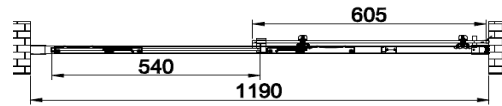

Technische fiche

Omschrijving	Naam	X09 Slide Light			
	Reeks	Comfort			
	Omschrijving	2-delige schuifdeur, omkeerbaar			
	Montagemogelijkheden	Kan tussen 2 muren geplaatst worden Kan gecombineerd worden met X19 Kan gecombineerd worden met traverse voor aanpassing tot inloopdouche			
Bemetingen	Artikelnummer	Breedte	Hoogte	Instap	Glassoort
	X09 001 000 ###	1150 - 1190 mm	2000 mm	492 mm	Transparant Aquaclean
	X09 002 000 ###	1350 - 1390 mm	2000 mm	592 mm	Transparant Aquaclean
	X09 003 000 ###	1550 - 1590 mm	2000 mm	692 mm	Transparant Aquaclean
	Maatwerk	Niet mogelijk			
	Afschuiningen	Niet mogelijk			
Glas	Glastype	6 mm gehard veiligheidsglas (norm NBN 23-002, klasse NBN EN 12600)			
	Glassoorten Glasbewerkingen	101 Transparant met Aquaclean behandeling			
Beslag	Eigenschappen	Rail met geïntegreerd Soft Open en Close systeem bovenaan het glas Wegkliksysteem onderaan voor eenvoudig onderhoud Muurprofiel aan vast paneel, waterkeringsprofiel			
	Afwerking beslag ### Afwerking optionele traverse	Blinkend (011), Wit Mat (088), Zwart Mat (099) Bijkomende traverse (enkel geldig voor X01.001.000) voor opstelling als vrijstaande wand: Blinkend afwerking 011 : 0019011 Wit Mat afwerking 088 : 0019088 Zwart Mat afwerking 099 : 0019099			
Service	Maatopname	Mogelijk mits meerprijs			
	Montage	Mogelijk mits meerprijs			
	Montagehandleiding	Beschikbaar via configurator			
Dichting	Eigenschappen	UV-bestendig volgens Xenon test 1200 met cyclus 120/18 Glasheldere kleurstelling volgens RAU-PVC1107 Schimmelwering volgens DIN5373			
Technische details	! Advies	Een profiel of glas moet steeds op de betegeling geplaatst worden. Zoniet kan dit problemen geven naar waterdichtheid. Houd bij de voorbereiding rekening met grootte en gewicht van het glas. Kan het glas tot in de badkamer gebracht en gemonteerd worden?			

Slide Light

Nisbreedte/ Largeur niche 1400mm

Min: 1150mm

Max: 1190mm

OPEN

Nisbreedte/ Largeur niche 1400mm

Min: 1350mm

Max: 1390mm