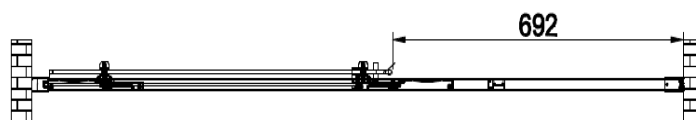

OPEN

Nisbreedte/ Largeur niche 1600mm

Min: 1550mm

Max: 1590mm

OPEN

Aquaconcept
Schaarbeekstraat 34
9120 Melsele (Beveren)
België

AC
AQUA CONCEPT

Tel.: +32 (0)3 296 03 03
Fax: +32 (0)3 296 03 02
E-mail: info@aquaconcept.eu
www.aquaconcept.eu