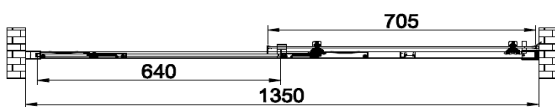

Slide Light

Nisbreedte/ Largeur niche 1400mm

Min: 1150mm

Max: 1190mm

OPEN

Nisbreedte/ Largeur niche 1400mm

Min: 1350mm

Max: 1390mm

OPEN

Nisbreedte/ Largeur niche 1600mm

Min: 1550mm

Max: 1590mm

OPEN

Aquaconcept
Schaarbeekstraat 34
9120 Melsele (Beveren)
België

AC
AQUA CONCEPT

Tel.: +32 (0)3 296 03 03
Fax: +32 (0)3 296 03 02
E-mail: info@aquaconcept.eu
www.aquaconcept.eu