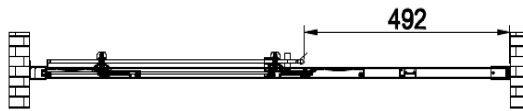

Slide Light

Nisbreedte/ Largeur niche 1400mm

Min: 1150mm

Max: 1190mm

OPEN

Nisbreedte/ Largeur niche 1400mm

Min: 1350mm

Max: 1390mm

OPEN

Nisbreedte/ Largeur niche 1600mm

Min: 1550mm

Max: 1590mm

OPEN

Aquaconcept
Schaarbeekstraat 34
9120 Melsele (Beveren)
België

AC
AQUA CONCEPT

Tel.: +32 (0)3 296 03 03
Fax: +32 (0)3 296 03 02
E-mail: info@aquaconcept.eu
www.aquaconcept.eu