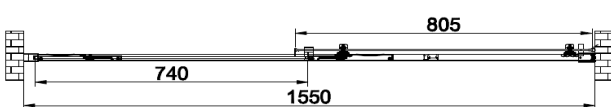

Slide Light

Nisbreedte/ Largeur niche 1400mm

Min: 1150mm

Max: 1190mm

OPEN

Nisbreedte/ Largeur niche 1400mm

Min: 1350mm

Max: 1390mm

OPEN

Nisbreedte/ Largeur niche 1600mm

Min: 1550mm

Max: 1590mm

OPEN

Aquaconcept
Schaarbeekstraat 34
9120 Melsele (Beveren)
België

AC
AQUA CONCEPT

Tel.: +32 (0)3 296 03 03
Fax: +32 (0)3 296 03 02
E-mail: info@aquaconcept.eu
www.aquaconcept.eu