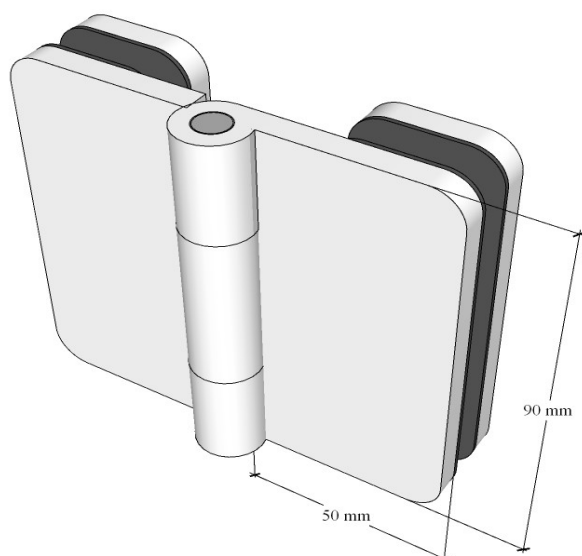

Technische fiche onderdelen / Fiche technique accessoires

122 Bath Concept

Scharnier glas-glas / Charnière verre-verre