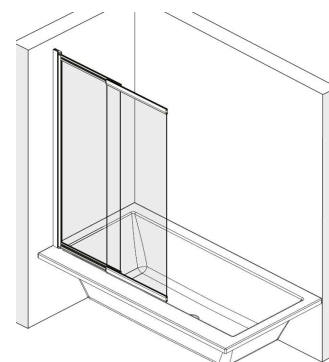

Technische fiche

Omschrijving	Naam	X25 Bath Xower		
	Reeks	Bath		
	Omschrijving	1-delige schuifbare badwand op 180° met profiel tegen muur		
	Montagemogelijkheden	Niet combineerbaar		
	Draairichting	90° naar binnen en 90° naar buiten		
Bemetingen	Artikelnummer	Breedte	Hoogte	Links/Rechts
	X25 001 000 ###	1000 mm	1400 mm	Omkeerbaar
	Maatwerk	Regelbaarheid in het profiel: 20 mm		
	Afschuiningen	Indien in elkaar geschoven: breedte 600 - 620 mm		
		Niet mogelijk		
		Niet mogelijk		
Glas	Glastype	6 mm gehard veiligheidsglas (norm NBN 23-002, klasse NBN EN 12600)		
	Glassoorten	101 Transparant		
	Glasbewerkingen	Niet mogelijk		
Beslag	Eigenschappen	Muurprofiel met liftfunctie		
	Afwerking ###	Blinkend (011), Mat Zwart (099)		
	Stabilisatiestang	Niet van toepassing		
Service	Maatopname	Niet mogelijk		
	Montage	Mogelijk mits meerprijs		
	Montagehandleiding	Beschikbaar via configurator		
Dichting	Eigenschappen	UV-bestendig volgens Xenon test 1200 met cyclus 120/18		
		Glasheldere kleurstelling volgens RAU-PVC1107		
		Schimmelwering volgens DIN5373		
Technische details	! Advies	Een profiel of glas moet steeds op de betegeling geplaatst worden. Zoniet kan dit problemen geven naar waterdichtheid.		
		Houd bij de voorbereiding rekening met grootte en gewicht van het glas. Kan het glas tot in de badkamer gebracht en gemonteerd worden?		