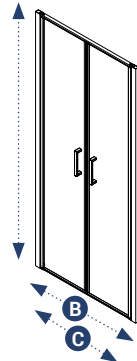

402
FACTOR

Dubbele draaideur op 180°

- ☒ Kan gecombineerd worden met 410
- ☒ Kan tussen twee muren geplaatst worden
- ☒ Transparant Aquaclean

SPECIALE MONTAGE-PRIJZEN

inbouwmaat douchebak	B	B ↔	H ↑↓	C	REF	S
	700mm	650-690mm	2000mm	522mm	402.001.000.###.101.109	€ 900
	800mm	750-790mm	2000mm	622mm	402.002.000.###.101.109	€ 900
	900mm	850-890mm	2000mm	722mm	402.003.000.###.101.109	€ 900
	1000mm	950-990mm	2000mm	822mm	402.004.000.###.101.109	€ 900