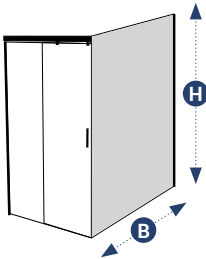

360
SLIDE EASY

Zijpaneel te combineren met schuifdeur

- ☒ MOET gecombineerd worden met 341

B	B ↔	H ↕		REF	S
800 mm	780-790mm	2044mm		360.401.000.###.101.000	€ 900
900 mm	880-890mm	2044mm		360.402.000.###.101.000	€ 1.050
1000 mm	980-990mm	2044mm		360.403.000.###.101.000	€ 1.150
1200 mm	1180-1190mm	2044mm		360.404.000.###.101.000	€ 1.250

Uw douchedeurbeslag in een andere kleur
Pas de ### aan naar de juiste code

Afwerking ###

- ☒ Blinkend 011
- ☒ Mat 001
- ☒ Wit Mat 088
- ☒ Zwart Mat 099