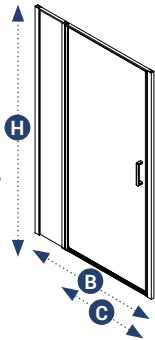

403
FACTOR

Draaideur op 180° met 1 vast deel

- ☒ Kan gecombineerd worden met 410
- ☒ Kan tussen twee muren geplaatst worden
- ☒ Transparant Aquaclean

SPECIALE MONTAGE-PRIJZEN

inbouwmaat douchebak	B	B ↔	H ↑↓	C	REF	S
	800mm	750-790mm	2000mm	495mm	403.001.000.###.101.109	€ 750
	900mm	850-890mm	2000mm	545mm	403.002.000.###.101.109	€ 750
	1000mm	950-990mm	2000mm	645mm	403.003.000.###.101.109	€ 750
	1200mm	1150-1190mm	2000mm	645mm	403.004.000.###.101.109	€ 900
	1400mm	1350-1390mm	2000mm	645mm	403.005.000.###.101.109	€ 900
	1600mm	1550-1590mm	2000mm	745mm	403.006.000.###.101.109	€ 1.050

Uw douchedeurbeslag in een andere kleur
Pas de ### aan naar de juiste code

Afwerking ###

- ☒ Blinkend 011
- ☒ Wit Mat 088
- ☒ Zwart Mat 099