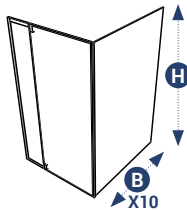

X10
FLEX
LIGHT

Zijpaneel te combineren met draaideur

- ☒ MOET gecombineerd worden met X01

SPECIALE MONTAGE-PRIJZEN

B	H		REF	S
780-800mm	2000mm		X10.001.000.011.101.000	€ 525
880-900mm	2000mm		X10.002.000.011.101.000	€ 525
980-1000mm	2000mm		X10.003.000.011.101.000	€ 525