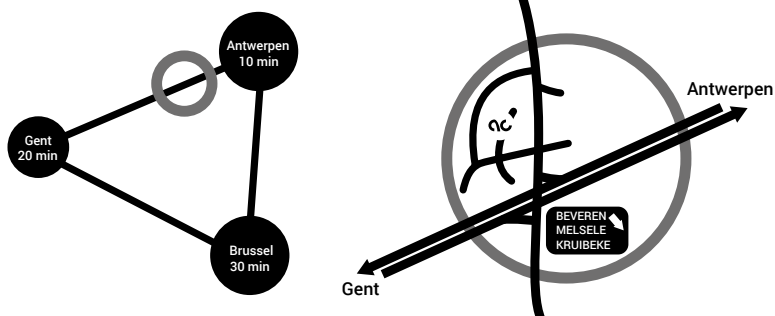

Aquaconcept bv
Schaarbeekstraat 34
9120 Beveren – Waas

TEL: 00 32 3 296 03 03
BTW BE 0877 516 438

info@aquaconcept.eu
www.aquaconcept.eu

INHOUDSTAFEL

FOCUS	7
WALL CONCEPT 210	9
WALL CONCEPT 215	11
WALL CONCEPT 210 BOX	13
WALL CONCEPT 210 FRAME	13
WALL CONCEPT 210 FREE	15
WALL CONCEPT 210 TOP	15
WALL CONCEPT 211	17
SLIDE EASY	19
FACTOR	21
FLEX LIGHT	25
BATH XOWER	25
SLIDE LIGHT	27
MONTAGE	31
SPEED LEVERING	31

Toonzaal Openingsuren

Plan uw afspraak in op www.aquaconcept.be/showroom/

Goederen worden enkel verkocht via erkende dealers.

LEGAL NOTICE

©2024 AQUACONCEPT bv

Made in Belgium

All information in the catalogue is without engagement, replaces all preceding information and can always be modified. The terms and conditions of Aquaconcept are at the back of this catalogue. Aquaconcept has the right to change at any time the technical aspects of its products without foregoing communication.

No parts of this catalogue may be copied without written authorisation of Aquaconcept.

BEDRIJFSBOS

Een eigen bedrijfsbos? Het is iets nieuw, én origineel maar Aquaconcept heeft sinds 27 november 2021 een eigen bedrijfsbos. Samen met Natuurpunt en Eén-gezicht Saartje Vandendriessche heeft Aquaconcept een bos aangeplant op een terrein van 1ha groot, en dit te Hamme (Oost-Vlaanderen).

Aquaconcept werkt graag met duurzame en kwalitatieve materialen, en neemt ook zijn verantwoordelijkheid wanneer het over de klimaatproblematiek gaat. En belangrijk, we doen dit niet alleen met woorden, maar ook in daden. Een bedrijfsbos waar de hele buurt - en bij uitbreiding heel Vlaanderen - van kan genieten.