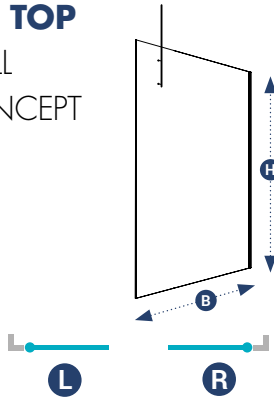

210 TOP WALL CONCEPT

Enkelvoudig vast paneel TEGEN muur

- ☒ Kan gecombineerd worden met 210 TOP
- ☒ Kan alleenstaand gemonteerd worden
- ☒ Transparant Aquaclean

B ↔	Effectieve maat	H ↑↓	L	R	S
800mm	770mm	2000mm	210.008.001.TOP.###	210.008.002.TOP.###	€ 770
900mm	870mm	2000mm	210.009.001.TOP.###	210.009.002.TOP.###	€ 800
1000mm	970mm	2000mm	210.001.001.TOP.###	210.001.002.TOP.###	€ 800
1200mm	1170mm	2000mm	210.002.001.TOP.###	210.002.002.TOP.###	€ 840
1400mm	1370mm	2000mm	210.003.001.TOP.###	210.003.002.TOP.###	€ 900
1600mm	1570mm	2000mm	210.004.001.TOP.###	210.004.002.TOP.###	€ 975

Uw douchedeurbeslag in een andere kleur
Pas de ### aan naar de juiste code

Afwerking ###

- ☒ Blinkend 011
- ☒ Inox Mat 001
- ☒ Wit Mat 088
- ☒ Zwart Mat 099

Let op: deze reeks is niet omkeerbaar, Links of Rechts is belangrijk.