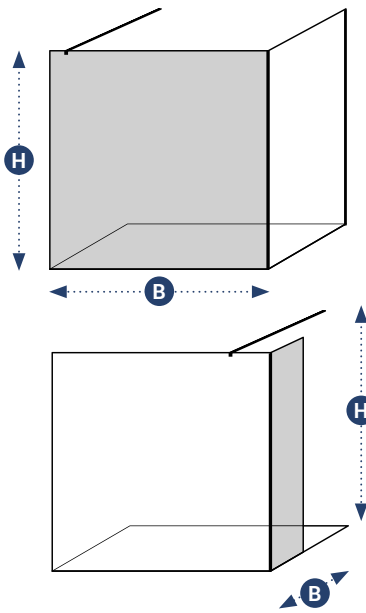

215
WALL
CONCEPT

Vaste uitbreiding op 90°

☒ MOET gecombineerd worden met
210/210 BOX/210 GRIS/210 ZONE/211

Uw douchedeurbeslag in een andere kleur
Pas de ### aan naar de juiste code

Afwerking ###

- ☒ Blinkend 011
- ☒ Inox Mat 001
- ☒ Wit Mat 088
- ☒ Zwart Mat 099

- ☒ Optic Gun Grey 077
- ☒ Optic Brushed Nickel 023
- ☒ Optic Brushed Champagne 034

	B ↔	Effectieve maat	H ↕	REF	S
215 SPEED stock transparant aquaclean	300mm	274mm	2000mm	215.030.000.###.101.109	€ 475
	500mm	474mm	2000mm	215.050.000.###.101.109	€ 500
	600mm	574mm	2000mm	215.060.000.###.101.109	€ 550
	700mm	674mm	2000mm	215.070.000.###.101.109	€ 575
	800mm	774mm	2000mm	215.080.000.###.101.109	€ 620
	900mm	874mm	2000mm	215.090.000.###.101.109	€ 650
	1000mm	974mm	2000mm	215.100.000.###.101.109	€ 650
	1100mm	1074mm	2000mm	215.110.000.###.101.109	€ 690
	1200mm	1174mm	2000mm	215.120.000.###.101.109	€ 690
	1300mm	1274mm	2000mm	215.130.000.###.101.109	€ 750
	1400mm	1374mm	2000mm	215.140.000.###.101.109	€ 750
	1500mm	1474mm	2000mm	215.150.000.###.101.109	€ 825
	1600mm	1574mm	2000mm	215.160.000.###.101.109	€ 825
1700mm	1674mm	2000mm	215.170.000.###.101.109	€ 900	
1800mm	1774mm	2000mm	215.180.000.###.101.109	€ 900	
215 SPEED stock GRIS aquaclean	800mm	774mm	2000mm	215.080.000.###.106.109	€ 690
	900mm	874mm	2000mm	215.090.000.###.106.109	€ 700
	1000mm	974mm	2000mm	215.100.000.###.106.109	€ 700
	1200mm	1174mm	2000mm	215.120.000.###.106.109	€ 740
	1400mm	1374mm	2000mm	215.140.000.###.106.109	€ 800
	1600mm	1574mm	2000mm	215.160.000.###.106.109	€ 875
1800mm	1774mm	2000mm	215.180.000.###.106.109	€ 950	
215 SPEED stock transparant met zone intime (800mm)	800mm	774mm	2000mm	215.080.000.###.101.110	€ 690
	900mm	874mm	2000mm	215.090.000.###.101.110	€ 700
	1000mm	974mm	2000mm	215.100.000.###.101.110	€ 700
	1200mm	1174mm	2000mm	215.120.000.###.101.110	€ 740
	1400mm	1374mm	2000mm	215.140.000.###.101.110	€ 800
	1600mm	1574mm	2000mm	215.160.000.###.101.110	€ 875
	1800mm	1774mm	2000mm	215.180.000.###.101.110	€ 950