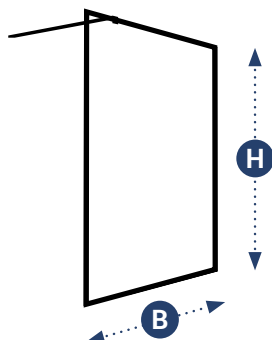

210 FRAME

WALL
CONCEPT