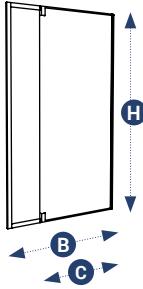

## FLEX LIGHT

- Grote regelbaarheid (14cm).
- Snelle montagetijd.

- 2000mm
- Blinkend
- Transparant
- Omkeerbaar
- 6mm

SERIE X01 + X10

SERIE X24.011

SERIE X25.099

## BATH XOWER

- Één- of tweedelige badwand.
- Wegklapbaar tegen muur.
- Liftfunctie in het profiel.
- Snelle montagetijd.

- Transparant
- Omkeerbaar
- 6mm
- Blinkend/  
Zwart Mat

**X01**  
FLEX  
LIGHT

Draaideur op 90°