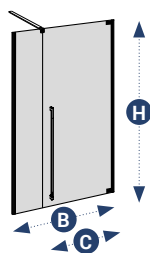

474
FOCUS
NIS

Pivoterende draaideur op 90° met vast deel met waterkeringsprofiel

☒ MOET tussen twee muren geplaatst worden

inbouwmaat douchebak	B ↔	H ↔	C	REF	S
	960-1005mm	2000mm	640mm	474.001.000.###.101.000	€ 1.550
	1160-1205mm	2000mm	640mm	474.002.000.###.101.000	€ 1.600
	1260-1305mm	2000mm	740mm	474.003.000.###.101.000	€ 1.650
	1360-1405mm	2000mm	840mm	474.004.000.###.101.000	€ 1.700
	1460-1505mm	2000mm	740mm	474.005.000.###.101.000	€ 1.750
	1560-1605mm	2000mm	840mm	474.006.000.###.101.000	€ 1.775