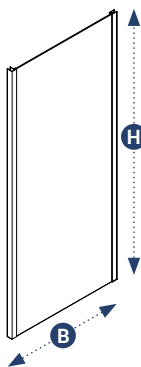

410
FACTOR

Zijpaneel te combineren met draaideur

- ☒ MOET gecombineerd worden met 401, 402, 403, 408
- ☒ Transparant Aquaclean

SPECIALE MONTAGE-PRIJZEN

inbouwmaat douchebak	B	B ↔	H ↕		REF	S
	700mm	670-690mm	2000mm		410.001.000.###.101.109	€ 450
	800mm	770-790mm	2000mm		410.002.000.###.101.109	€ 450
	900mm	870-890mm	2000mm		410.003.000.###.101.109	€ 450
	1000mm	970-990mm	2000mm		410.004.000.###.101.109	€ 450
	1200mm	1170-1190mm	2000mm		410.005.000.###.101.109	€ 450

Uw douchedeurbeslag in een andere kleur
Pas de ### aan naar de juiste code

Afwerking ###

- ☒ Blinkend 011
- ☒ Wit Mat 088
- ☒ Zwart Mat 099