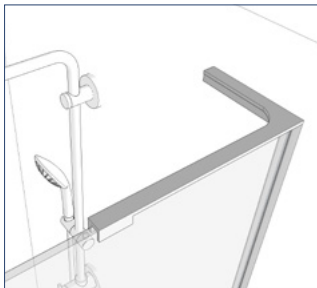

210 FREE WALL CONCEPT

Enkelvoudig vast paneel TEGEN muur

- ☒ Kan gecombineerd worden met 210 FREE
- ☒ Kan alleenstaand gemonteerd worden
- ☒ Transparant Aquaclean

B ↔	Effectieve maat	H ↑↓	REF	S
800mm	770mm	2000mm	210.008.000.FREE.###.101.109	€ 770
900mm	870mm	2000mm	210.009.000.FREE.###.101.109	€ 800
1000mm	970mm	2000mm	210.001.000.FREE.###.101.109	€ 800
1200mm	1170mm	2000mm	210.002.000.FREE.###.101.109	€ 840
1400mm	1370mm	2000mm	210.003.000.FREE.###.101.109	€ 900
1600mm	1570mm	2000mm	210.004.000.FREE.###.101.109	€ 975

Uw douchedeurbeslag in een andere kleur
Pas de ### aan naar de juiste code

Afwerking ###

- ☒ Blinkend 011
- ☒ Inox Mat 001
- ☒ Wit Mat 088
- ☒ Zwart Mat 099