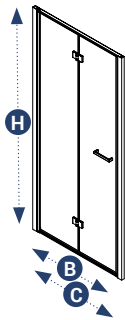

408
FACTOR

Draaivouwdeur op 180°

- ☒ Kan gecombineerd worden met 410
- ☒ Kan tussen twee muren geplaatst worden
- ☒ Transparant Aquaclean

SPECIALE MONTAGE-PRIJZEN

inbouwmaat douchebak	B	B ↔	H ↕	C	REF	S
	700mm	650-690mm	2000mm	556mm	408.001.000.###.101.109	€ 900
	800mm	750-790mm	2000mm	656mm	408.002.000.###.101.109	€ 900
	900mm	850-890mm	2000mm	756mm	408.003.000.###.101.109	€ 900
	1000mm	950-990mm	2000mm	856mm	408.004.000.###.101.109	€ 900