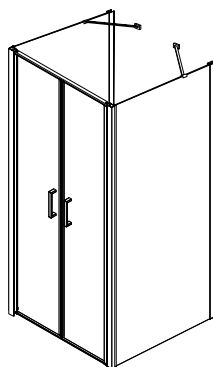

Een U-cabine is mogelijk
mits 2 extra traverses op 45°

Blinkend 011 - ref. 025776: € 75/stuk
Zwart Mat 099 - ref. 025777: € 75/stuk
Wit Mat 088 - ref. 025778: € 75/stuk