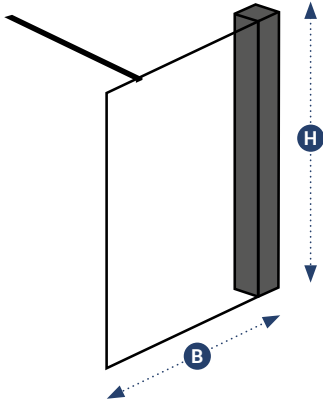

210 BOX

WALL
CONCEPT

Enkelvoudig vast paneel TEGEN muur

- ☒ Kan alleenstaand gemonteerd worden

Uw douchedeurbeslag in een andere kleur
Pas de ### aan naar de juiste code

Afwerking ###

- ☒ Wit Mat 088
- ☒ Zwart Mat 099

	B	B ↔	H ↕	REF	S
SPEED stock transparant aquaclean	300mm	275-375mm	2000mm	210.030.000.BOX.###.101.109	€ 975
	500mm	475-575mm	2000mm	210.050.000.BOX.###.101.109	€ 1.000
	600mm	575-675mm	2000mm	210.060.000.BOX.###.101.109	€ 1.050
	700mm	675-775mm	2000mm	210.070.000.BOX.###.101.109	€ 1.075
	800mm	775-875mm	2000mm	210.080.000.BOX.###.101.109	€ 1.120
	900mm	875-975mm	2000mm	210.090.000.BOX.###.101.109	€ 1.150
	1000mm	975-1075mm	2000mm	210.100.000.BOX.###.101.109	€ 1.150
	1100mm	1075-1175mm	2000mm	210.110.000.BOX.###.101.109	€ 1.190
	1200mm	1175-1275mm	2000mm	210.120.000.BOX.###.101.109	€ 1.190
	1300mm	1275-1375mm	2000mm	210.130.000.BOX.###.101.109	€ 1.250
	1400mm	1375-1475mm	2000mm	210.140.000.BOX.###.101.109	€ 1.250
SPEED stock GRIS aquaclean	800mm	775-875mm	2000mm	210.080.000.BOX.###.106.109	€ 1.190
	900mm	875-975mm	2000mm	210.090.000.BOX.###.106.109	€ 1.225
	1000mm	975-1075mm	2000mm	210.100.000.BOX.###.106.109	€ 1.225
	1200mm	1175-1275mm	2000mm	210.120.000.BOX.###.106.109	€ 1.250
	1400mm	1375-1475mm	2000mm	210.140.000.BOX.###.106.109	€ 1.325
	1600mm	1575-1675mm	2000mm	210.160.000.BOX.###.106.109	€ 1.400
SPEED stock transparant met zone intime (800mm)	800mm	775-875mm	2000mm	210.080.000.BOX.###.101.110	€ 1.190
	900mm	875-975mm	2000mm	210.090.000.BOX.###.101.110	€ 1.225
	1000mm	975-1075mm	2000mm	210.100.000.BOX.###.101.110	€ 1.225
	1200mm	1175-1275mm	2000mm	210.120.000.BOX.###.101.110	€ 1.250
	1400mm	1375-1475mm	2000mm	210.140.000.BOX.###.101.110	€ 1.325
	1600mm	1575-1675mm	2000mm	210.160.000.BOX.###.101.110	€ 1.400
1800mm	1775-1875mm	2000mm	210.180.000.BOX.###.101.110	€ 1.450