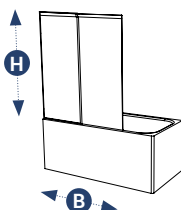

X25
BATH
XOWER

2-delige schuifbare badwand op 180° met profiel tegen muur

- ☒ Niet combineerbaar
- ☒ Transparant Aquaclean

SPECIALE MONTAGE-PRIJZEN

B	H	REF	S	S + 20%
1000mm	1400mm	X25.001.000.###.101.109	€ 535	€ 642

Uw douchedeurbeslag in een andere kleur
Pas de ### aan naar de juiste code

Afwerking ###

- ☒ Blinkend 011
- ☒ Zwart Mat 099 (+ 20%)