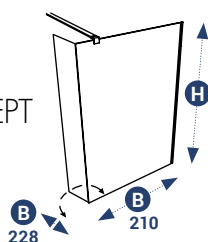

## 228 WALL CONCEPT

Beweegbare uitbreiding op 90°

- MOET gecombineerd worden met 210
- Transparant Aquaclean
- Enkel BLINKEND (011) of ZWART MAT (099)

B ↔	Effectieve maat	H ↑↓	REF	S
300mm	300mm	2000mm	228.001.000.###.101.109	€ 275