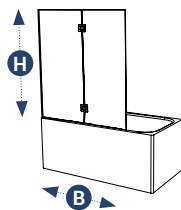

**X23**  
BATH  
XOWER

1-delige badwand op 180° met profiel tegen muur

- Niet combineerbaar

**SPECIALE MONTAGE-PRIJZEN**

B	H	REF	S	S + 20%
700mm	1500mm	X23.001.000.###.101.000	€ 385	€ 462

**X24**  
BATH  
XOWER