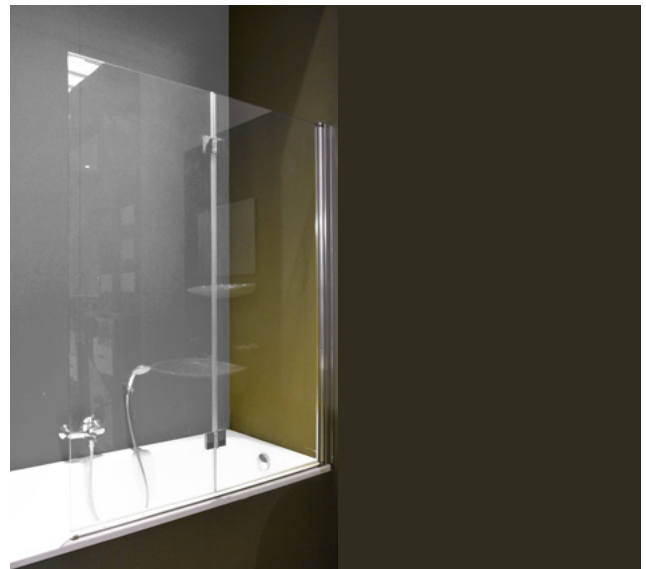

## FLEX LIGHT

- Grote regelbaarheid (14cm).
- Snelle montagetijd.

- 2000mm
- Blinkend
- Transparant
- Omkeerbaar
- 6mm

SERIE X01 + X10

SERIE X24.011

SERIE X25.099