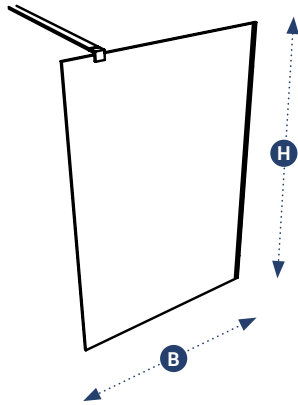

B ↔	Effectieve maat	H ↑↓	REF	S
SPEED stock transparant aquaclean	300mm	270mm	2000mm	210.030.000.###.101.109	€ 475
	500mm	470mm	2000mm	210.050.000.###.101.109	€ 500
	600mm	570mm	2000mm	210.060.000.###.101.109	€ 550
	700mm	670mm	2000mm	210.070.000.###.101.109	€ 575
	800mm	770mm	2000mm	210.008.000.###.101.109	€ 620
	900mm	870mm	2000mm	210.009.000.###.101.109	€ 650
	1000mm	970mm	2000mm	210.001.000.###.101.109	€ 650
	1100mm	1070mm	2000mm	210.014.000.###.101.109	€ 690
	1200mm	1170mm	2000mm	210.002.000.###.101.109	€ 690
	1300mm	1270mm	2000mm	210.015.000.###.101.109	€ 750
	1400mm	1370mm	2000mm	210.003.000.###.101.109	€ 750
SPEED stock GRIS aquaclean	1500mm	1470mm	2000mm	210.016.000.###.101.109	€ 825
	1600mm	1570mm	2000mm	210.004.000.###.101.109	€ 825
	1700mm	1670mm	2000mm	210.017.000.###.101.109	€ 900
	1800mm	1770mm	2000mm	210.005.000.###.101.109	€ 900
	800mm	770mm	2000mm	210.008.000.GRIS.###	€ 690
	900mm	870mm	2000mm	210.009.000.GRIS.###	€ 700
SPEED stock transparant met zone intime (800mm)	1000mm	970mm	2000mm	210.001.000.GRIS.###	€ 700
	1200mm	1170mm	2000mm	210.002.000.GRIS.###	€ 740
	1400mm	1370mm	2000mm	210.003.000.GRIS.###	€ 800
	1600mm	1570mm	2000mm	210.004.000.GRIS.###	€ 875
	1800mm	1770mm	2000mm	210.005.000.GRIS.###	€ 950
	800mm	770mm	2000mm	210.008.000.ZONE.###	€ 690
900mm	870mm	2000mm	210.009.000.ZONE.###	€ 700	
1000mm	970mm	2000mm	210.001.000.ZONE.###	€ 700	
1200mm	1170mm	2000mm	210.002.000.ZONE.###	€ 740	
1400mm	1370mm	2000mm	210.003.000.ZONE.###	€ 800	
1600mm	1570mm	2000mm	210.004.000.ZONE.###	€ 875	
1800mm	1770mm	2000mm	210.005.000.ZONE.###	€ 950