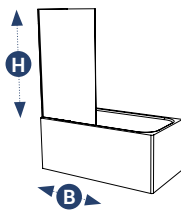

X23
BATH
XOWER

1-delige badwand op 180° met profiel tegen muur

- ☒ Niet combineerbaar

SPECIALE MONTAGE-PRIJZEN

B	H	REF	S	S + 20%
700mm	1500mm	X23.001.000.###.101.000	€ 385	€ 462