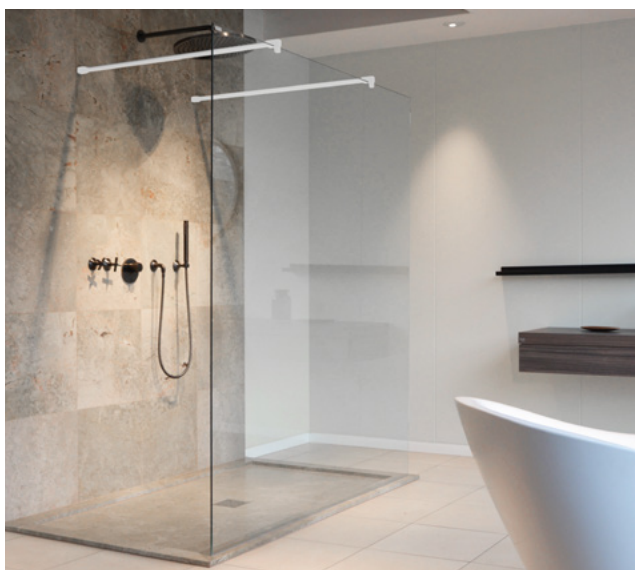

## WALL CONCEPT 211

- Standaardmaten in transparant of met zone intime glas of grijs glas.
- Met traverse op 90°.
- Traverse 1200mm.
- Snelle montagetijd.

☑ 8mm  
☑ Omkeerbaar

☑ 7 beslagkleuren

SERIE 211.088.101.109