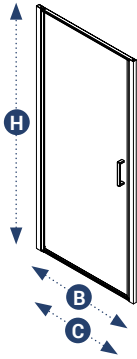

401
FACTOR

Draaideur op 180°

- ☒ Kan gecombineerd worden met 410
- ☒ Kan tussen twee muren geplaatst worden
- ☒ Transparant Aquaclean

SPECIALE MONTAGE-PRIJZEN

inbouwmaat douchebak	B	B ↔	H ↑↓	C	REF	S
	700mm	650-690mm	2000mm	545mm	401.001.000.###.101.109	€ 600
	800mm	750-790mm	2000mm	645mm	401.002.000.###.101.109	€ 600
	900mm	850-890mm	2000mm	745mm	401.003.000.###.101.109	€ 600
	1000mm	950-990mm	2000mm	845mm	401.004.000.###.101.109	€ 600