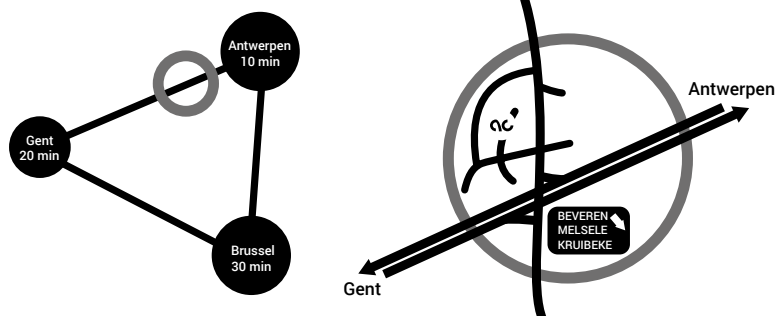

BEZOEK ONZE SHOWROOM

made in
BELGIUM

Plan uw afspraak in op www.aquaconcept.be/showerroom/

Aquaconcept bv
Schaarbeekstraat 34
9120 Beveren – Waas

TEL: 00 32 3 296 03 03
BTW BE 0877 516 438

info@aquaconcept.eu
www.aquaconcept.eu