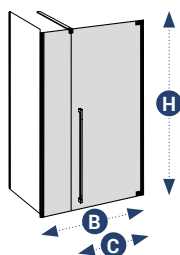

474
COMBI
FOCUS
HOEK

Pivoterende draaideur op 90° met vast deel met waterkeringsprofiel

☒ MOET gecombineerd worden met 480

inbouwmaat douchebak	B ↔	H ↔	C	REF	S
	990-1020mm	2000mm	640mm	474.101.000.###.101.000	€ 1.550
	1190-1220mm	2000mm	640mm	474.102.000.###.101.000	€ 1.600
	1290-1320mm	2000mm	740mm	474.103.000.###.101.000	€ 1.650
	1390-1420mm	2000mm	840mm	474.104.000.###.101.000	€ 1.700
	1490-1520mm	2000mm	740mm	474.105.000.###.101.000	€ 1.750
	1590-1620mm	2000mm	840mm	474.106.000.###.101.000	€ 1.775