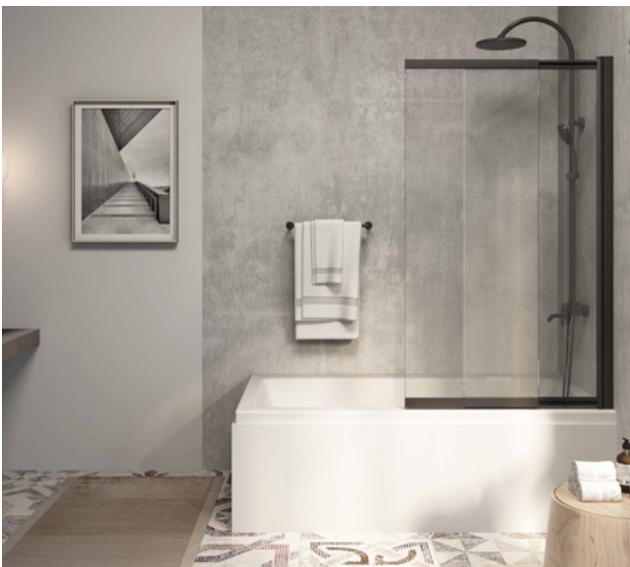

## FLEX LIGHT

- Grote regelbaarheid (14cm).
- Snelle montagetijd.

- 2000mm
- Blinkend
- Transparant
- Omkeerbaar
- 6mm

SERIE X01 + X10

SERIE X24.011

SERIE X25.099

## BATH XOWER

- Één- of tweedelige badwand.
- Wegklapbaar tegen muur.
- Liftfunctie in het profiel.
- Snelle montagetijd.

- Transparant
- Omkeerbaar
- 6mm
- Blinkend/  
Zwart Mat

**X01**  
FLEX  
LIGHT

Draaideur op 90°