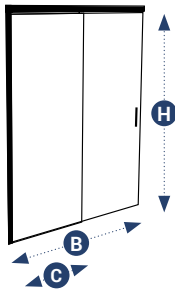

341
SLIDE EASY

2-delige schuifdeur

- ☒ Kan gecombineerd worden met 360
- ☒ Kan tussen twee muren geplaatst worden

B	B ↔	H ↕	C	REF	S
1200mm	1150-1200mm	2044mm	600mm	341.402.000.###.101.000	€ 1.900
1400mm	1350-1400mm	2044mm	700mm	341.403.000.###.101.000	€ 2.000
1600mm	1550-1600mm	2044mm	850mm	341.404.000.###.101.000	€ 2.100
1800mm	1750-1800mm	2044mm	1050mm	341.405.000.###.101.000	€ 2.200
2000mm	1950-2000mm	2044mm	1250mm	341.406.000.###.101.000	€ 2.350