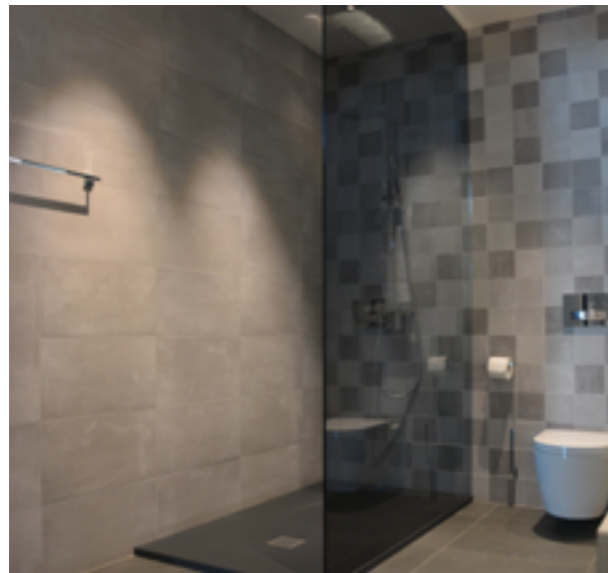

Maatopname door fabrikant

- Inbegrepen
- Mogelijk mits meerprijs
- Niet mogelijk

Montage Aquaconcept

- Mogelijk*
- Niet mogelijk

*Montageprijzen & voorwaarden (zie pag. 126)

SKY CONCEPT

- Maatwerk, volgt de contouren van de muur.
- Standaard keuze uit chroom, zwart mat of wit mat.
- Hoogte tot 2700mm.
- Invisible versie verkrijgbaar met profiel in het plafond.
- Afschuiningen en uitsparingen inbegrepen in de prijs.
- Opmeting door Aquaconcept altijd inbegrepen in de prijs.