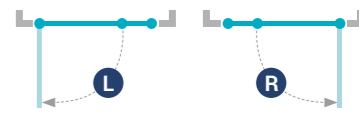

DRAAIRICHTING

GLASSOORTEN

101 Transparant	102 Opal mat	104 Extra transparant	105 Bronze	106 Gris	107 Green	108 Blue	114 Crepi	115 Cathedral	116 Ribble	118 Black	119 Opal white	120 Opal black	125 Opal bronze	126 Opal gris	121 Mirror	
												+20%		+35%		+50%
S	✓	✓	✓	✓	✓	✓	✓	✓	✓	✓	✓	✓	✓	✓	✓	

inbouwmaat douchebak	B	H	C	REF	S	S + 20%	S + 35%	S + 50%
SPEED stock transparant	960-1005mm	2000mm	640mm	474.001.000.###.101.000	€ 1.550	-	-	-
	1160-1205mm	2000mm	640mm	474.002.000.###.101.000	€ 1.600	-	-	-
	1260-1305mm	2000mm	740mm	474.003.000.###.101.000	€ 1.650	-	-	-
	1360-1405mm	2000mm	840mm	474.004.000.###.101.000	€ 1.700	-	-	-
	1460-1505mm	2000mm	740mm	474.005.000.###.101.000	€ 1.750	-	-	-
	1560-1605mm	2000mm	840mm	474.006.000.###.101.000	€ 1.775	-	-	-

inbouwmaat douchebak	B	H	C	L	R	S	S + 20%	S + 35%	S + 50%
andere glassoorten	960-1005mm	2000mm	640mm	474.001.001.###	474.001.002.###	-	€ 1.860	€ 2.093	€ 2.325
	1160-1205mm	2000mm	640mm	474.002.001.###	474.002.002.###	-	€ 1.920	€ 2.160	€ 2.400
	1260-1305mm	2000mm	740mm	474.003.001.###	474.003.002.###	-	€ 1.980	€ 2.228	€ 2.475
	1360-1405mm	2000mm	840mm	474.004.001.###	474.004.002.###	-	€ 2.040	€ 2.295	€ 2.550
	1460-1505mm	2000mm	740mm	474.005.001.###	474.005.002.###	-	€ 2.100	€ 2.363	€ 2.625
	1560-1605mm	2000mm	840mm	474.006.001.###	474.006.002.###	-	€ 2.130	€ 2.397	€ 2.663

maatwerk*	B	H	C	L	R	S	S + 20%	S + 35%	S + 50%
	800-1800mm	1500-2000mm		474.009.001.###	474.009.002.###	€ 2.082	€ 2.499	€ 2.811	€ 3.123

* Gelieve voor maatwerk het invulformulier (af te halen op www.aquaconcept.eu) aan te vullen.

MATEN	GLAS	BEVESTIGINGSONDERDELEN	SERVICE
Hoogte ☒ Standaard 2000mm ☒ Lager dan standaard ☒ Hoger dan standaard Breedte ☒ Standaard ☒ Maatwerk Afschuiningen / verkort zijpaneel ☒ Inbegrepen ☒ Mogelijk mits meerprijs ☒ Niet mogelijk	Dikte ☒ 6mm ☒ 8mm ☒ 10mm Mogelijke glasbewerkingen* ☒ Aquaclean 109 (+20%) ☒ Zone intime 110 (+35%) ☒ Zone à la carte 111 (+35%) ☒ Print 112 (+35%) (zie pag. 129) * Bij bewerking op een speciale glassoort: meerprijs te berekenen op de standaardprijs S	Eigenschappen ☒ L/R ☒ Omkeerbaar S ☒ Liffunctie Afwerking ### ☒ Blinkend 011 ☒ Mat ☒ Wit Mat 088 ☒ Zwart Mat 099 ☒ Andere kleuren Traverse ☒ Op 90° ☒ Tot 1000mm	Maatopname door fabrikant ☒ Inbegrepen ☒ Mogelijk mits meerprijs ☒ Niet mogelijk Montage Aquaconcept ☒ Mogelijk* ☒ Niet mogelijk *Montageprijzen & voorwaarden (zie pag. 126)