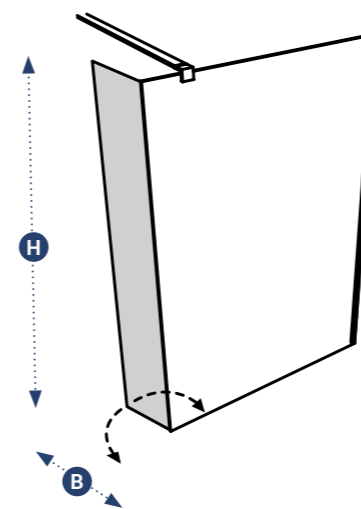

228 WALL CONCEPT