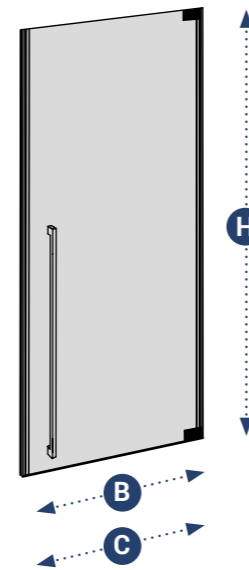

471
FOCUS NIS

BESCHRIJVING

Pivoterende draaideur op 90° met waterkeringsprofiel
☒ MOET tussen twee muren geplaatst worden

DRAAIRICHTING

GLASSOORTEN

	101 Transparant	102 Opal mat	104 Extra transparant	105 Bronze	106 Grfs	107 Green	108 Blue	114 Crepi	115 Cathedral	116 Ribble	118 Black	119 Opal white	120 Opal black	125 Opal bronze	126 Opal grfs	121 Mirror
8mm	S	✓	✓	✓	✓	✓	✓	✓	✓	✓	✓	✓	✓	✓	✓	✓

inbouwmaat douchebak	B	H	C	REF	S	S + 20%	S + 35%	S + 50%
SPEED	765-795mm	2000mm	640mm	471.001.000.###.101.000	€ 1.050	-	-	-
stock	865-895mm	2000mm	740mm	471.002.000.###.101.000	€ 1.100	-	-	-
transparant	965-995mm	2000mm	840mm	471.003.000.###.101.000	€ 1.150	-	-	-

inbouwmaat douchebak	B	H	C	L	R	S	S + 20%	S + 35%	S + 50%
andere glassoorten	765-795mm	2000mm	640mm	471.001.001.###	471.001.002.###	-	€ 1.260	€ 1.418	€ 1.575
	865-895mm	2000mm	740mm	471.002.001.###	471.002.002.###	-	€ 1.320	€ 1.485	€ 1.650
	965-995mm	2000mm	840mm	471.003.001.###	471.003.002.###	-	€ 1.380	€ 1.553	€ 1.725
maatwerk*	500-1000mm	1500-2000mm		471.009.001.###	471.009.002.###	€ 1.452	€ 1.743	€ 1.961	€ 2.178

* Gelieve voor maatwerk het invulformulier (af te halen op www.aquaconcept.eu) aan te vullen.

MATEN	GLAS	BEVESTIGINGSONDERDELEN	SERVICE
Hoogte ☒ Standaard 2000mm ☒ Lager dan standaard ☒ Hoger dan standaard Breedte ☒ Standaard ☒ Maatwerk Afschuiningen ☒ Inbegrepen ☒ Mogelijk mits meerprijs ☒ Niet mogelijk	Dikte ☒ 6mm ☒ 8mm ☒ 10mm Mogelijke glasbewerkingen* ☒ Aquaclean 109 (+20%) ☒ Zone intime 110 (+35%) ☒ Zone à la carte 111 (+35%) ☒ Print 112 (+35%) (zie pag. 129) * Bij bewerking op een speciale glassoort: meerprijs te berekenen op de standaardprijs S	Eigenschappen ☒ L/R ☒ Omkeerbaar S ☒ Liftfunctie Afwerking ### ☒ Blinkend 011 ☒ Mat ☒ Wit Mat 088 ☒ Zwart Mat 099 ☒ Andere kleuren	Maatopname door fabrikant ☒ Inbegrepen ☒ Mogelijk mits meerprijs ☒ Niet mogelijk Montage Aquaconcept ☒ Mogelijk* ☒ Niet mogelijk *Montageprijzen & voorwaarden (zie pag. 126)