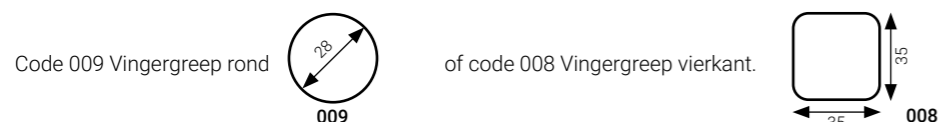

Hoe onderhoud ik het best mijn douchedeur en mijn natuurstenen douchebak ?

Je gebruikt NOOIT: Schuursponsen, staalwol, schuurpapier, schuurmiddel, ed., alsook agressieve glasreinigers, aceton, alcoholhoudende (vluchtige) producten. Voor dagelijks onderhoud is een vochtige microvezeldoek vaak voldoende. Vetvlekken kan u verwijderen met warm water en neutraal afwasmiddel en een zachte spons. Het glas, zowel helder, gezandstraald als gezuurd kan u reinigen met warm water, neutraal afwasmiddel of een andere niet agressieve reiniger. Het is belangrijk het glas droog te wrijven. Aquaconcept heeft voor het dagelijkse onderhoud ook een eigen product: Aqua Active. (Ref 500.005.003 – € 15) Voor hardnekkig vuil op uw douchedeur kan u gebruik maken van Aqua Active Power. (Ref 500.005.002 – € 30) Douchedeuren behandeld met Aquaclean (code 109) worden het best onderhouden en het Aquaclean effect wordt behouden door na elke douche de resterende druppels af te drogen.

Doucheknop of vingergreep

Iedere deur heeft een eigen greep of knop.

Bij de Personallijn is na een vermelding op uw bestelbon een vingergreep een optie zonder meerprijs.

Spatwaterdicht

Een douchedeur dient om het water aan de binnenkant van de douchecabine te houden. Rubbers zorgen er voor dat het afdruppelend water niet onder het glas naar buiten loopt. De douchebak dient zelf al naar binnen af te hellen natuurlijk. In het andere geval houdt de dichting het water tegen, tot de deur opengaat en alles naar buiten kan stromen. Dichtingen kunnen, afhankelijk van de installatie van de douchedeur en het frequente gebruik, verslijten, net zoals elk ander product. Geen nood; deze dichtingen kan u bijbestellen.

Reinigingsproducten die ammoniak bevatten worden het best niet gebruikt in een doucheomgeving, omdat deze de rubbers aantasten.

Dichtingen zijn makkelijker te bestellen na vermelding van uw originele bestelnummer van de douchedeur.

Gelieve steeds de juiste referentienummers te gebruiken.

Soorten waterdichtheid:

Dit zijn transparante standaard dichtingen. Deze kunnen besteld doch nooit teruggenomen worden. Voor specifieke bestellingen graag alle info (bestelnummer, foto, handleiding) bezorgen aan info@aquaconcept.eu

6 mm

8 mm

Waterkeringsprofiel Ref 300.999.001 € 40/stuk/netto
1000mm

h-profiel voor achter een muurtje
(enkel mogelijk bij Wall Concept 210, Bath Concept 121)
(max 2500mm)

Ref Blinkend 009631
Ref Inox Mat 009827
Ref Zwart Mat 025146

€ 185/netto

h-profiel voor achter een muurtje
(op aanvraag met schets kan eventueel onderstaande gebruikt worden) (enkel mogelijk bij Factor 401, 402, 403, 408, 410)

Ref Blinkend 017070
Ref Zwart Mat 017071
Ref Wit Mat 017072

€ 95/netto