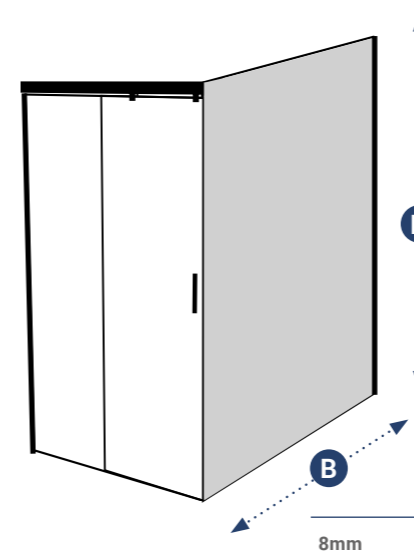

360 SLIDE EASY

BESCHRIJVING

- Zijpaneel te combineren met schuifdeur
- ☒ MOET gecombineerd worden met 341

POSITIE

GLASSOORTEN

101 Transparant	102 Opal mat	104 Extra transparant	105 Bronze	106 Gris	107 Green	108 Blue	114 Crepi	115 Cathedral	116 Ribble	118 Black	119 Opal white	120 Opal black	125 Opal bronze	126 Opal gris	121 Mirror
+20%											+35%		+50%		
S	☒	☒	☒	☒	☒	☒	☒	☒	☒	☒	☒	☒	☒	☒	☒

	B	B ↔	H ↑↓	REF	S	S + 20%	S + 35%	S + 50%	
SPEED stock transparant	800 mm	780-790mm	2044mm	360.401.000.###.101.000	€ 900	-	-	-	
	900 mm	880-890mm	2044mm	360.402.000.###.101.000	€ 1.050	-	-	-	
	1000 mm	980-990mm	2044mm	360.403.000.###.101.000	€ 1.150	-	-	-	
	1200 mm	1180-1190mm	2044mm	360.404.000.###.101.000	€ 1.250	-	-	-	
	B	B ↔	H ↑↓	L	R	S	S + 20%	S + 35%	S + 50%
andere glas-soorten	800 mm	780-790mm	2044mm	360.501.001.###	360.501.002.###	-	€ 1.080	€ 1.215	€ 1.350
	900 mm	880-890mm	2044mm	360.502.001.###	360.502.002.###	-	€ 1.260	€ 1.418	€ 1.575
	1000 mm	980-990mm	2044mm	360.503.001.###	360.503.002.###	-	€ 1.380	€ 1.553	€ 1.725
	1200 mm	1180-1190mm	2044mm	360.504.001.###	360.504.002.###	-	€ 1.500	€ 1.688	€ 1.875
maatwerk*		200-1500mm	2044mm	360.509.001.###	360.509.002.###	€ 1.497	€ 1.797	€ 2.021	€ 2.246

*Gelieve voor maatwerk het invulformulier (af te halen op www.aquaconcept.eu) aan te vullen.

MATEN	GLAS	BEVESTIGINGSONDERDELEN	SERVICE
Hoogte ☒ Standaard 2044mm ☒ Lager dan standaard ☒ Hoger dan standaard Breedte ☒ Standaard ☒ Maatwerk Afschuiningen/ verkort zijpaneel ☒ Inbegrepen ☒ Mogelijk mits meerprijs ☒ Niet mogelijk	Dikte ☒ 6mm ☒ 8mm ☒ 10mm Mogelijke glasbewerkingen* ☒ Aquaclean 109 (+20%) ☒ Zone intime 110 (+35%) ☒ Zone à la carte 111 (+35%) ☒ Print 112 (+35%) * Bij bewerking op een speciale glassoort: meerprijs te berekenen op de standaardprijs S	Eigenschappen ☒ L/R ☒ Omkeerbaar ☒ Liftfunctie Afwerking ### ☒ Blinkend 011 ☒ Mat 001 ☒ Wit Mat 088 ☒ Zwart Mat 099 ☒ Andere kleuren	Maatopname door fabrikant ☒ Inbegrepen ☒ Mogelijk mits meerprijs ☒ Niet mogelijk Montage Aquaconcept ☒ Mogelijk* ☒ Niet mogelijk *Montageprijzen & voorwaarden (zie pag. 126)