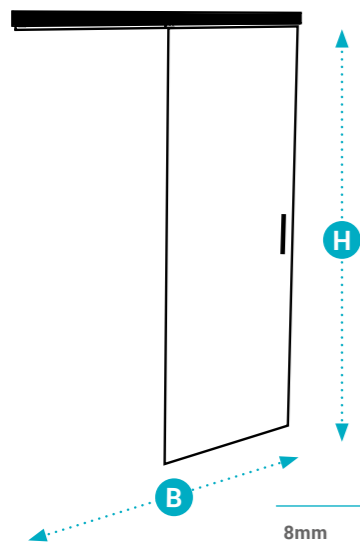

321S SLIDE CONCEPT SINGLE

BESCHRIJVING

1-delige schuifdeur met soft close
☒ MOET tussen twee muren geplaatst worden

SCHUIFRICHTING

GLASSOORTEN

101 Transparant	130 Timeless®	102 Opal mat	104 Extra transparent	105 Bronze	106 Gris	107 Green	108 Blue	114 Crepi	115 Cathedral	116 Ribble	118 Black	119 Opal white	120 Opal black	125 Opal bronze	126 Opal gris	121 Mirror
☒	☒	☒	☒	☒	☒	☒	☒	☒	☒	☒	☒	☒	☒	☒	☒	☒
+20%											+35%			+50%		
☒	☒	☒	☒	☒	☒	☒	☒	☒	☒	☒	☒	☒	☒	☒	☒	☒

B ↔	H ↕	L	R	S	S + 20%	S + 35%	S + 50%
1000mm	2044mm	321.001.001S.###	321.001.002S.###	€ 1.865	€ 2.238	€ 2.518	€ 2.798
1200mm	2044mm	321.002.001S.###	321.002.002S.###	€ 2.021	€ 2.426	€ 2.729	€ 3.032
1400mm	2044mm	321.003.001S.###	321.003.002S.###	€ 2.174	€ 2.609	€ 2.935	€ 3.261
1600mm	2044mm	321.004.001S.###	321.004.002S.###	€ 2.329	€ 2.795	€ 3.145	€ 3.494
1800mm	2044mm	321.005.001S.###	321.005.002S.###	€ 2.486	€ 2.984	€ 3.357	€ 3.729
2000mm	2044mm	321.006.001S.###	321.006.002S.###	€ 2.643	€ 3.172	€ 3.569	€ 3.965

- Deurbreedte: max. 800 mm

- B = afstand tussen de twee bevestigingsmuren

MATEN

Hoogte
☒ Standaard 2044mm
☒ Lager dan standaard
☒ Hoger dan standaard (zie pag. 126)
☒ Breedte tubrand 40mm

Breedte
☒ Standaard
☒ Maatwerk

Afschuiningen/Uitsparingen
☒ Inbegrepen
☒ Mogelijk mits meerprijs
☒ Niet mogelijk

GLAS

Dikte
☒ 6mm
☒ 8mm
☒ 10mm

Mogelijke glasbewerkingen*
☒ Zone intime 110 (+35%)
☒ Zone à la carte 111 (+35%)
☒ Print 112 (+35%) (zie pag. 129)

* Bij bewerking op een speciale glassoort: meerprijs te berekenen op de standaardprijs ☒

BEVESTIGINGSONDERDELEN

Eigenschappen
☒ L/R
☒ Omkeerbaar
☒ Liftfunctie

Afwerking ###
☒ Blinkend 011
☒ Mat 001
☒ Wit Mat 088
☒ Zwart Mat 099
☒ Andere kleuren

SERVICE

Maatopname door fabrikant
☒ Inbegrepen
☒ Mogelijk mits meerprijs
☒ Niet mogelijk

Montage Aquaconcept
☒ Mogelijk*
☒ Niet mogelijk

*Montageprijzen & voorwaarden (zie pag. 126)