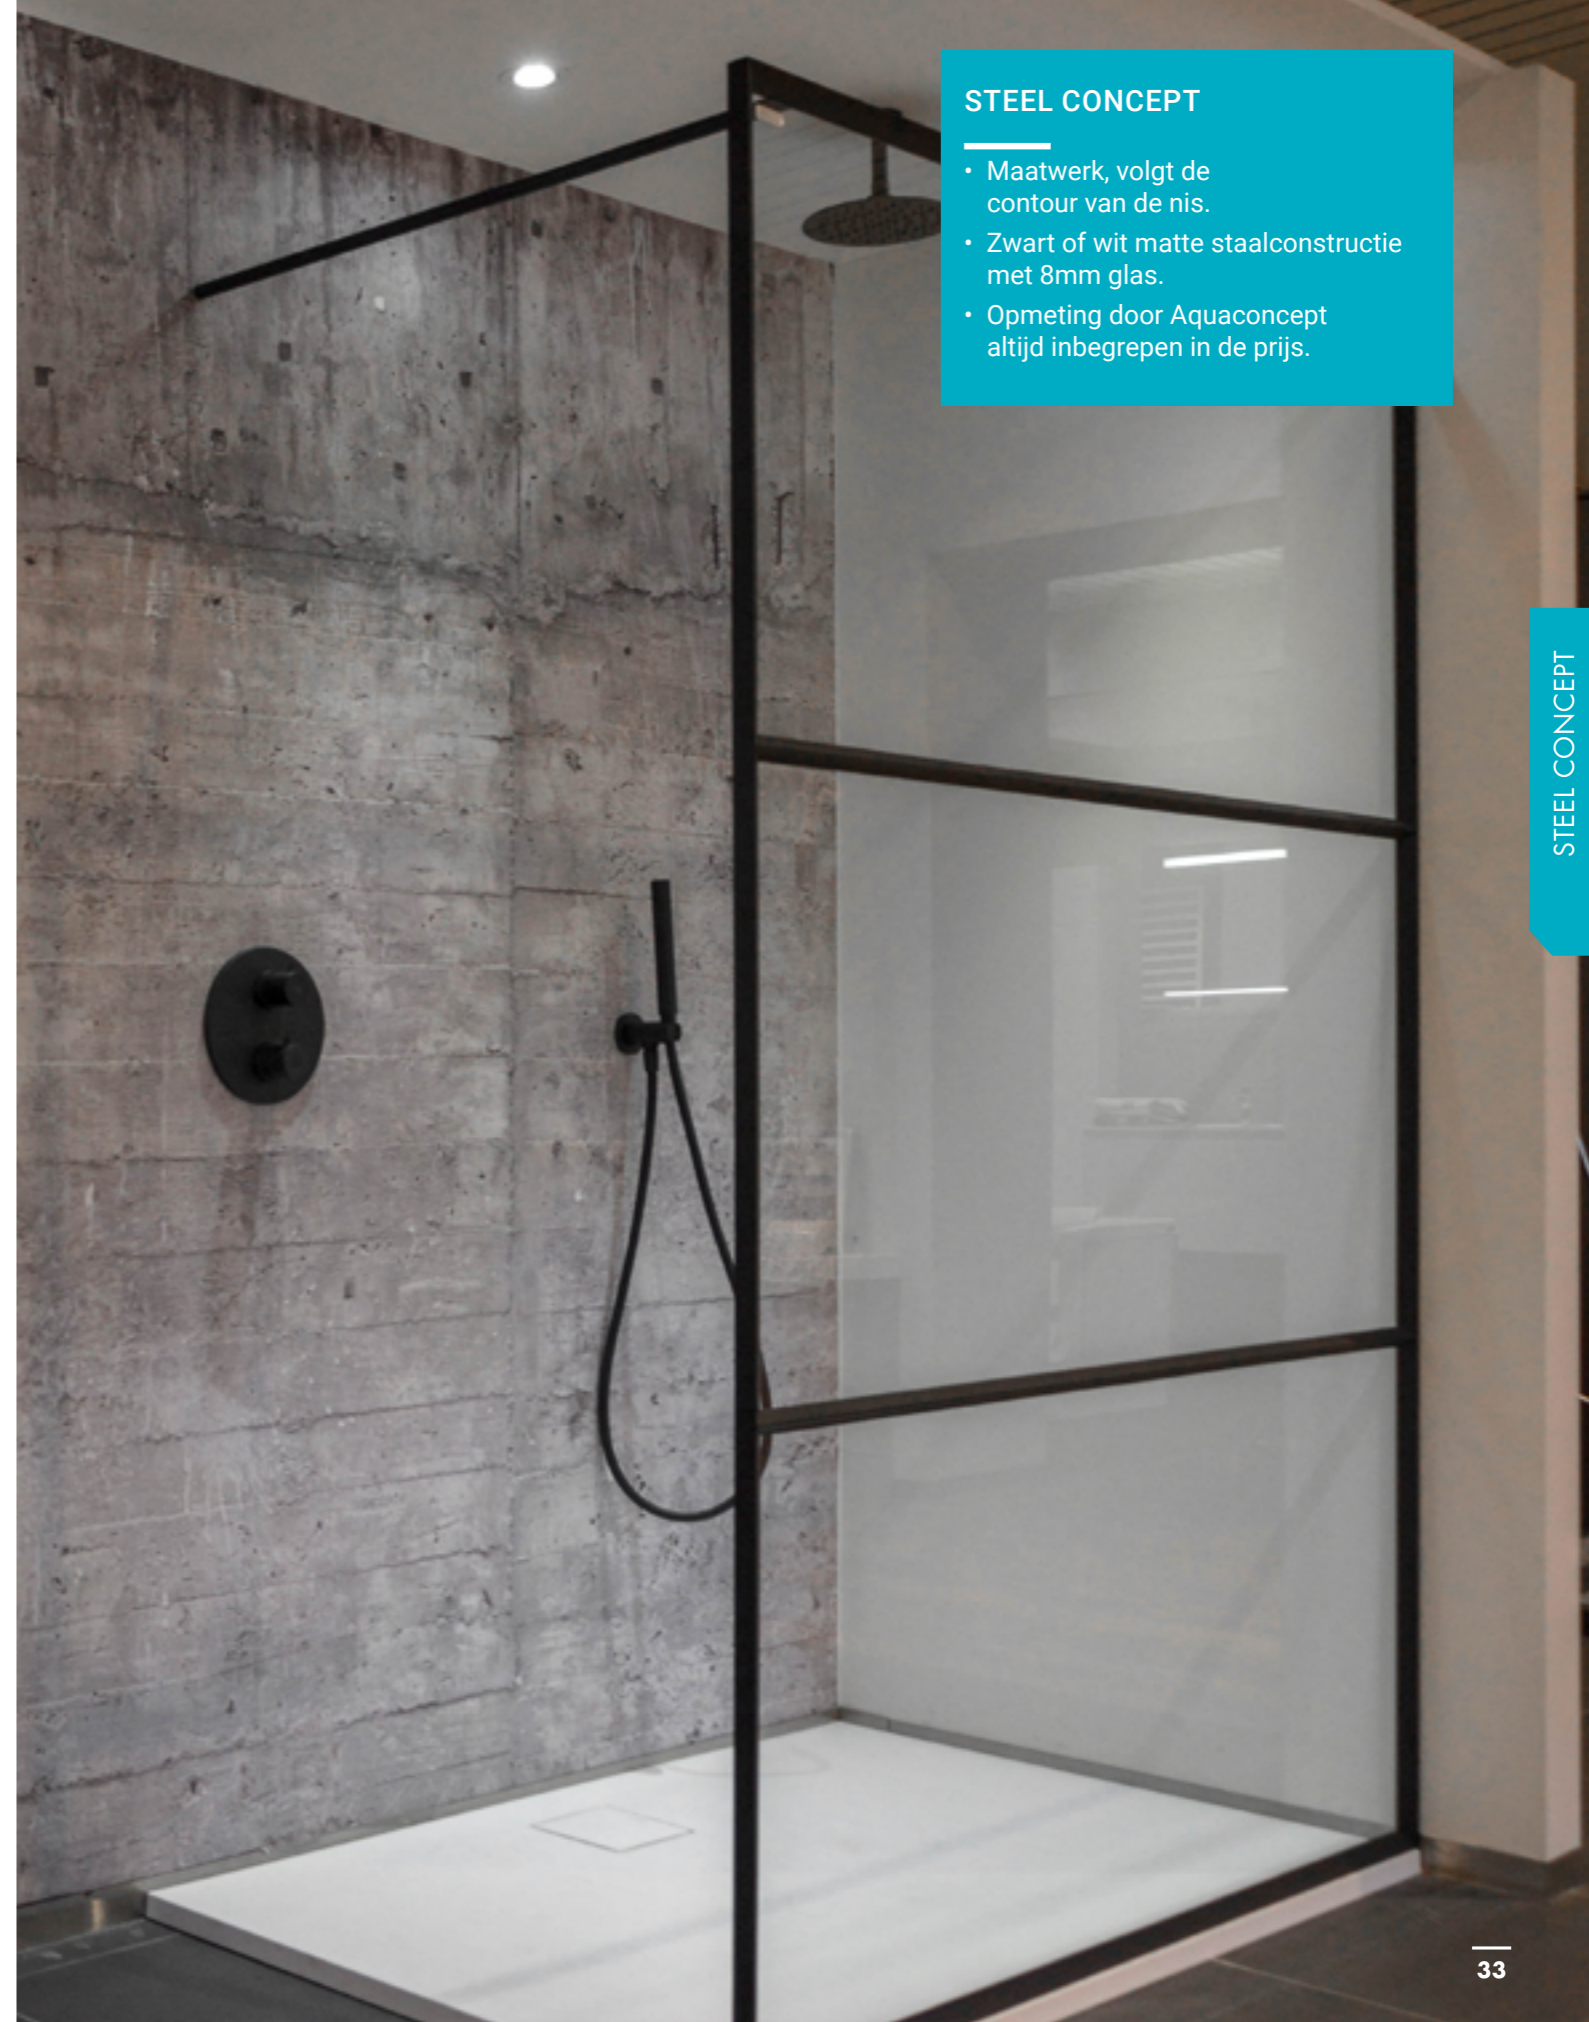

STEEL CONCEPT

- Maatwerk, volgt de contour van de nis.
- Zwart of wit matte staalconstructie met 8mm glas.
- Opmeting door Aquaconcept altijd inbegrepen in de prijs.