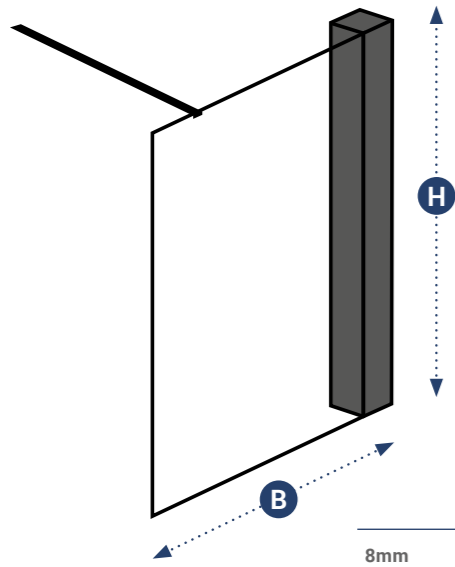

210 BOX WALL CONCEPT

BESCHRIJVING

1. Enkelvoudig vast paneel TEGEN muur
2. ☒ Kan gecombineerd worden met 215/228
   - ☒ Kan alleenstaand gemonteerd worden

GLASSOORTEN

GLASSOORTEN	+20%	+35%	+50%
101 Transparent	☒	☒	☒
102 Opal mat	☒	☒	☒
104 Extra transparent	☒	☒	☒
105 Bronze	☒	☒	☒
106 Gris	☒	☒	☒
107 Green	☒	☒	☒
108 Blue	☒	☒	☒
114 Crepi	☒	☒	☒
115 Cathedral	☒	☒	☒
116 Ribble	☒	☒	☒
118 Black	☒	☒	☒
119 Opal white	☒	☒	☒
120 Opal black	☒	☒	☒
125 Opal bronze	☒	☒	☒
126 Opal gris	☒	☒	☒
121 Mirror	☒	☒	☒

210 BOX maatwerk*	B ↔	H ↕	REF	S	S + 20%	S + 35%	S + 50%
	800mm	2000mm	210.108.000.BOX.###	€ 1.499	€ 1.799	€ 2.024	€ 2.249
900mm	2000mm	210.109.000.BOX.###	€ 1.641	€ 1.970	€ 2.216	€ 2.462	
1000mm	2000mm	210.101.000.BOX.###	€ 1.783	€ 2.140	€ 2.408	€ 2.675	
1200mm	2000mm	210.102.000.BOX.###	€ 1.926	€ 2.312	€ 2.601	€ 2.889	
1400mm	2000mm	210.103.000.BOX.###	€ 2.070	€ 2.484	€ 2.795	€ 3.105	
1600mm	2000mm	210.104.000.BOX.###	€ 2.213	€ 2.656	€ 2.988	€ 3.320	
1800mm	2000mm	210.105.000.BOX.###	€ 2.355	€ 2.826	€ 3.180	€ 3.533	
2000mm	2000mm	210.106.000.BOX.###	€ 2.497	€ 2.997	€ 3.371	€ 3.746	
2200mm	2000mm	210.107.000.BOX.###	€ 2.641	€ 3.170	€ 3.566	€ 3.962	

*Voor 210 BOX maatwerk: gelieve de maten door te geven vanaf betegeling tot einde glas.

Een nieuwe inloopdouche met 8mm veiligheidsglas. Het muurprofiel is beschikbaar in zwart mat en wit mat waardoor compatibel in vele badkamers. In het muurprofiel zit een opbergkast voor het opbergen van zeep, shampooflessen en andere douchebenodigdheden. Het muurprofiel zelf heeft 100mm regelbaarheid, zodat we verschillende breedtematen aankunnen.