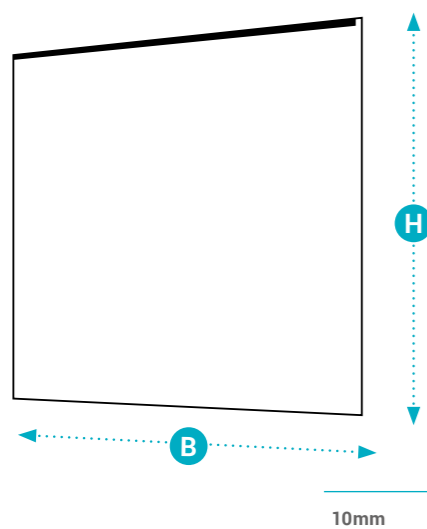

141 SKY CONCEPT

BESCHRIJVING

Volledig vrijstaand paneel, bevestigd OP plafond met profiel
☒ Niet combineerbaar

GLASSOORTEN

101 Transparant	130 Timeless®	102 Opal mat	104 Extra transparant	105 Bronze	106 Gris	107 Green	108 Blue	114 Crepi	115 Cathedral	116 Ribble	118 Black	119 Opal white	120 Opal black	125 Opal bronze	126 Opal gris	121 Mirror
☒	☒	☒	☒	☒	☒	☒	☒	☒	☒	☒	☒	☒	☒	☒	☒	☒
				+20%				+35%				+50%				
☒	☒	☒	☒	☒	☒	☒	☒	☒	☒	☒	☒	☒	☒	☒	☒	☒

B ↔	H ↕	REF	S	S + 20%	S + 35%	S + 50%
1200mm	2700mm	141.104.000.###	€ 2.424	€ 2.909	€ 3.273	€ 3.636
1400mm	2700mm	141.105.000.###	€ 2.747	€ 3.297	€ 3.709	€ 4.121
1600mm	2700mm	141.106.000.###	€ 3.070	€ 3.684	€ 4.145	€ 4.605
1800mm	2700mm	141.107.000.###	€ 3.392	€ 4.071	€ 4.580	€ 5.088
2000mm	2700mm	141.108.000.###	€ 3.716	€ 4.460	€ 5.017	€ 5.574

Uw douchewand in 2 delen en UV verlijmen?
Bestel dan samen met de montage van uw Sky Concept ook volgende referentie mee: Ref. 933.999.999 - € 450 NETTO

MATEN	GLAS	BEVESTIGINGSONDERDELEN	SERVICE
Hoogte ☒ Standaard 2700mm ☒ Lager dan standaard ☒ Hoger dan standaard (zie pag. 126)	Dikte ☒ 6mm ☒ 8mm ☒ 10mm Mogelijke glasbewerkingen* ☒ Zone intime 110 (+35%) ☒ Zone à la carte 111 (+35%) ☒ Print 112 (+35%) (zie pag. 129) * Bij bewerking op een speciale glassoort: meerprijs te berekenen op de standaardprijs ☒	Eigenschappen ☒ L/R ☒ Omkeerbaar ☒ Liftfunctie Afwerking ### ☒ Blinkend 011 ☒ Mat 001 ☒ Zwart Mat 099 ☒ Wit Mat 088 ☒ Andere kleuren	Maatopname door fabrikant ☒ Inbegrepen ☒ Mogelijk mits meerprijs ☒ Niet mogelijk Montage Aquaconcept ☒ Mogelijk* ☒ Niet mogelijk *Montageprijzen & voorwaarden (zie pag. 126)