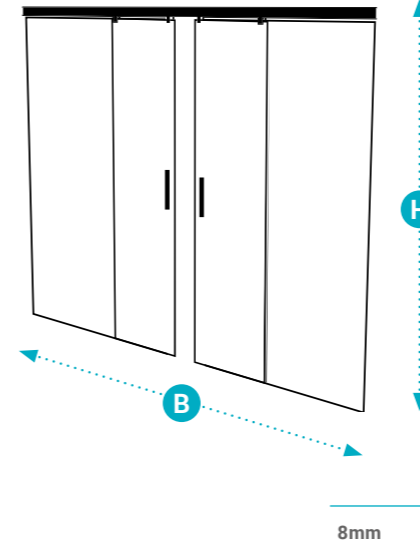

322 SLIDE CONCEPT

BESCHRIJVING

4-delige schuifdeur met soft close
☒ Kan gecombineerd worden met 330/2x330
☒ Kan tussen twee muren geplaatst worden

SCHUIFRICHTING

GLASSOORTEN

101 Transparant	130 Timeless®	102 Opal mat	104 Extra transparent	105 Bronze	106 Gris	107 Green	108 Blue	114 Crepi	115 Cathedral	116 Ribble	118 Black	119 Opal white	120 Opal black	125 Opal bronze	126 Opal gris	121 Mirror
☒	☒	☒	☒	☒	☒	☒	☒	☒	☒	☒	☒	☒	☒	☒	☒	☒
+20%											+35%			+50%		
☒	☒	☒	☒	☒	☒	☒	☒	☒	☒	☒	☒	☒	☒	☒	☒	☒

B ↔	H ↕	REF	S	S + 20%	S + 35%	S + 50%
1200mm	2044mm	322.001.000.###	€ 2.885	€ 3.462	€ 3.895	€ 4.328
1400mm	2044mm	322.002.000.###	€ 3.224	€ 3.869	€ 4.353	€ 4.836
1600mm	2044mm	322.003.000.###	€ 3.392	€ 4.071	€ 4.580	€ 5.088
1800mm	2044mm	322.004.000.###	€ 3.730	€ 4.476	€ 5.036	€ 5.595
2000mm	2044mm	322.005.000.###	€ 4.071	€ 4.886	€ 5.496	€ 6.107
2500mm	2044mm	322.008.000.###	€ 4.750	€ 5.700	€ 6.413	€ 7.125
3000mm	2044mm	322.009.000.###	€ 6.105	€ 7.326	€ 8.242	€ 9.158

MATEN

Hoogte
☒ Standaard 2044mm
☒ Lager dan standaard
☒ Hoger dan standaard (zie pag. 126)
☒ Breedte tubrand 40mm

Breedte
☒ Standaard
☒ Maatwerk

Afschuiningen/Uitsparingen
☒ Inbegrepen
☒ Mogelijk mits meerprijs
☒ Niet mogelijk

GLAS

Dikte
☒ 6mm
☒ 8mm
☒ 10mm

Mogelijke glasbewerkingen*
☒ Zone intime 110 (+35%)
☒ Zone à la carte 111 (+35%)
☒ Print 112 (+35%) (zie pag. 129)

* Bij bewerking op een speciale glassoort: meerprijs te berekenen op de standaardprijs ☒

BEVESTIGINGSONDERDELEN

Eigenschappen
☒ L/R
☒ Omkeerbaar
☒ Liftfunctie

Afwerking ###
☒ Blinkend 011
☒ Mat 001
☒ Wit Mat 088
☒ Zwart Mat 099
☒ Andere kleuren

SERVICE

Maatopname door fabrikant
☒ Inbegrepen
☒ Mogelijk mits meerprijs
☒ Niet mogelijk

Montage Aquaconcept
☒ Mogelijk*
☒ Niet mogelijk

*Montageprijzen & voorwaarden (zie pag. 126)