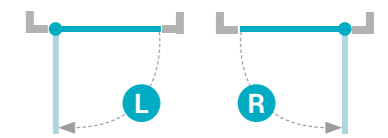

DRAAIRICHTING

GLASSOORTEN

101 Transparant	130 Timeless®	102 Opal mat	104 Extra transparent	105 Bronze	106 Gris	107 Green	108 Blue	114 Crepi	115 Cathedral	116 Ribble	118 Black	119 Opal white	120 Opal black	125 Opal bronze	126 Opal gris	121 Mirror
													+20%	+35%	+50%	
☒	☒	☒	☒	☒	☒	☒	☒	☒	☒	☒	☒	☒	☒	☒	☒	☒

B ↔	H ↕	L	R	S	S + 20%	S + 35%	S + 50%
900mm 1200mm	2000mm 2500mm	191.101.001.### 191.102.001.###	191.101.002.### 191.102.002.###	€ 6.888 € 7.429	€ 8.266 € 8.915	€ 9.299 € 10.030	€ 10.332 € 11.144

MATEN

1. **Hoogte**
2. ☒ Standaard 2000mm/2500mm
   - ☒ Lager dan standaard
   - ☒ Hoger dan standaard (zie pag. 126)
3. **Breedte**
4. ☒ Standaard
   - ☒ Maatwerk
5. **Afschuiningen/Uitsparingen**
6. ☒ Inbegrepen
   - ☒ Mogelijk mits meerprijs
   - ☒ Niet mogelijk

GLAS

1. **Dikte**
2. ☒ 6mm
   - ☒ 8mm
   - ☒ 10mm
3. **Mogelijke glasbewerkingen***
4. ☒ Zone intime 110 (+35%)
   - ☒ Zone à la carte 111 (+35%)
   - ☒ Print 112 (+35%)

* Bij bewerking op een speciale glassoort: meerprijs te berekenen op de standaardprijs ☒ S

BEVESTIGINGSONDERDELEN

1. **Eigenschappen**
2. ☒ L/R
   - ☒ Omkeerbaar
   - ☒ Liftfunctie
3. **Afwerking ###**
4. ☒ Blinkend
   - ☒ Mat
   - ☒ Wit Mat 088
   - ☒ Zwart Mat 099
   - ☒ Andere kleuren

1. **Deurstop**
2. ☒ Inbegrepen

SERVICE

1. **Maatopname door fabrikant**
2. ☒ Inbegrepen
   - ☒ Mogelijk mits meerprijs
   - ☒ Niet mogelijk
3. **Montage Aquaconcept**
4. ☒ Mogelijk*
   - ☒ Niet mogelijk

*Montageprijzen & voorwaarden (zie pag. 126)