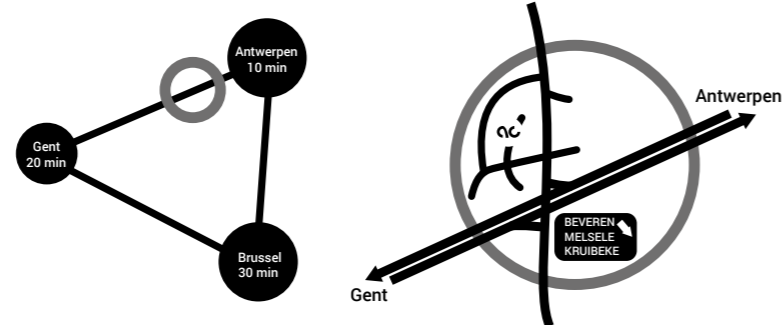

Toonzaal Openingsuren
Plan uw afspraak in op
www.aquaconcept.be/showerroom/
Goederen worden enkel verkocht via erkende dealers.

LEGAL NOTICE
©2024 AQUACONCEPT bv
Made in Belgium

All information in the catalogue is without engagement, replaces all preceding information and can always be modified. The terms and conditions of Aquaconcept are at the back of this catalogue. Aquaconcept has the right to change at any time the technical aspects of its products without foregoing communication.

No parts of this catalogue may be copied without written authorisation of Aquaconcept.