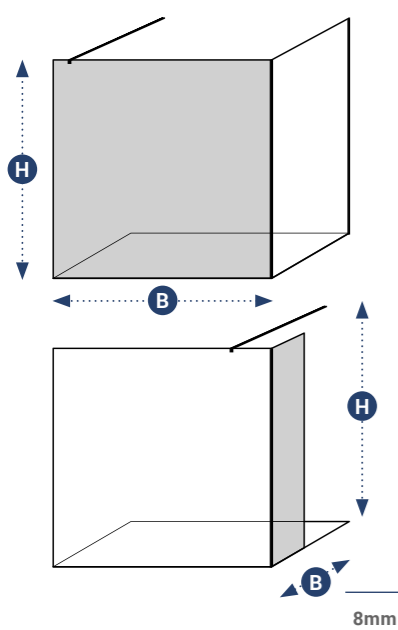

215 WALL CONCEPT