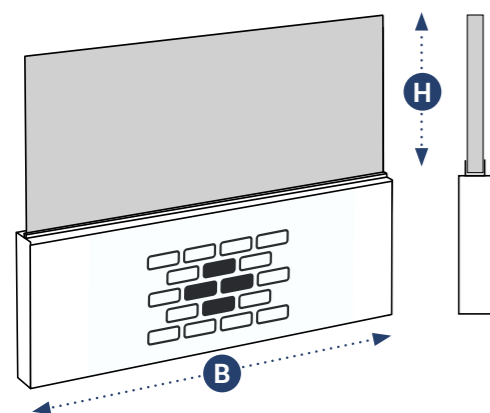

211 FREE WALL CONCEPT