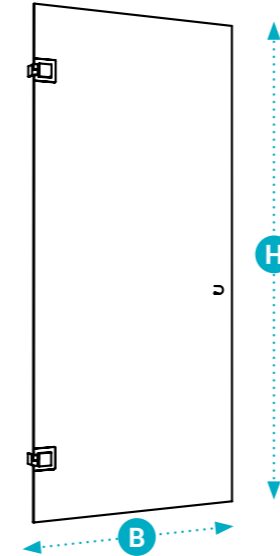

101 INOX CONCEPT

8mm

BESCHRIJVING

1. Draaideur op 180°
   ☒ Kan gecombineerd worden met 101/103/110/111
   ☒ Kan tussen twee muren geplaatst worden

DRAAIRICHTING

GLASSOORTEN

101 Transparant	130 Timeless®	102 Opal mat	104 Extra transparant	105 Bronze	106 Gris	107 Green	108 Blue	114 Crepi	115 Cathedral	116 Ribble	118 Black	119 Opal white	120 Opal black	125 Opal bronze	126 Opal gris	121 Mirror
S	✓	✓	✓	✓	✓	✓	✓	✓	✓	✓	✓	✓	✓	✓	✓	✓

B ↔	H ↔	L	R	S	S + 20%	S + 35%	S + 50%
800mm	2000mm	101.001.001.###	101.001.002.###	€ 1.399	€ 1.679	€ 1.889	€ 2.099
900mm	2000mm	101.002.001.###	101.002.002.###	€ 1.553	€ 1.864	€ 2.097	€ 2.330
1000mm	2000mm	101.003.001.###	101.003.002.###	€ 1.710	€ 2.052	€ 2.309	€ 2.565

Uw douchedeur in een andere kleur?
Zie afwerkingen ###

Color swatches: 011, 088, 021, 031, 041, 051, 001, 099, 022, 033, 044

MATEN

1. **Hoogte**
2. ☒ Standaard 2000mm
   - ☒ Lager dan standaard
   - ☒ Hoger dan standaard (zie pag. 126)

Breedte

- ☒ Standaard
- ☒ Maatwerk

Afschuiningen/Uitsparingen

- ☒ Inbegrepen
- ☒ Mogelijk mits meerprijs
- ☒ Niet mogelijk

GLAS

1. **Dikte**
2. ☒ 6mm
   - ☒ 8mm
   - ☒ 10mm

Mogelijke glasbewerkingen*

- ☒ Zone intime 110 (+35%)
- ☒ Zone à la carte 111 (+35%)
- ☒ Print 112 (+35%) (zie pag. 129)

* Bij bewerking op een speciale glassoort: meerprijs te berekenen op de standaardprijs

BEVESTIGINGSONDERDELEN

1. **Eigenschappen**
2. ☒ L/R
   - ☒ Omkeerbaar
   - ☒ Liftfunctie

Afwerking ###

- ☒ Blinkend 011
- ☒ Inox Mat 001
- ☒ Wit Mat 088
- ☒ Zwart Mat 099
- ☒ Optic Nickel Brushed 021
- ☒ Optic Nickel Polished 022
- ☒ Optic Gold Brushed 031
- ☒ Optic Gold Polished 033
- ☒ Optic Rosé Gold Brushed 041
- ☒ Optic Rosé Gold Polished 044
- ☒ Optic Bronze Brushed 051
- ☒ Andere kleuren (op aanvraag)

SERVICE

Maatopname door fabrikant

- ☒ Inbegrepen
- ☒ Mogelijk mits meerprijs
- ☒ Niet mogelijk

Montage Aquaconcept

1. ☒ Mogelijk*
   - ☒ Niet mogelijk
2. *Montageprijzen & voorwaarden (zie pag. 126)