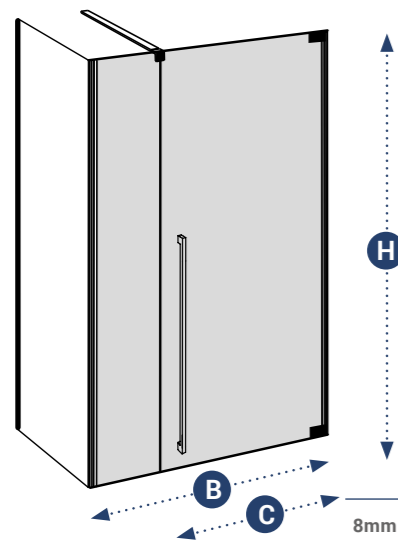

474 COMBI FOCUS HOEK

BESCHRIJVING

Pivoterende draaideur op 90° met vast deel met waterkeringsprofiel
☒ MOET gecombineerd worden met 480

DRAAIRICHTING

GLASSOORTEN														
101 Transparant	102 Opal mat	104 Extra transparant	105 Bronze	106 Gris	107 Green	108 Blue	114 Crepi	115 Cathedral	116 Ribble	118 Black	119 Opal white			
												+20%	+35%	+50%
☒	☒	☒	☒	☒	☒	☒	☒	☒	☒	☒	☒	☒	☒	☒

inbouwmaat douchebak	B	H	C	REF	S	S + 20%	S + 35%	S + 50%	
SPEED stock transparant	990-1020mm	2000mm	640mm	474.101.000.###.101.000	€ 1.550	-	-	-	
	1190-1220mm	2000mm	640mm	474.102.000.###.101.000	€ 1.600	-	-	-	
	1290-1320mm	2000mm	740mm	474.103.000.###.101.000	€ 1.650	-	-	-	
	1390-1420mm	2000mm	840mm	474.104.000.###.101.000	€ 1.700	-	-	-	
	1490-1520mm	2000mm	740mm	474.105.000.###.101.000	€ 1.750	-	-	-	
	1590-1620mm	2000mm	840mm	474.106.000.###.101.000	€ 1.775	-	-	-	
inbouwmaat douchebak	B	H	C	L	R	S	S + 20%	S + 35%	S + 50%
andere glassoorten	990-1020mm	2000mm	640mm	474.101.001.###	474.101.002.###	-	€ 1.860	€ 2.093	€ 2.325
	1190-1220mm	2000mm	640mm	474.102.001.###	474.102.002.###	-	€ 1.920	€ 2.160	€ 2.400
	1290-1320mm	2000mm	740mm	474.103.001.###	474.103.002.###	-	€ 1.980	€ 2.228	€ 2.475
	1390-1420mm	2000mm	840mm	474.104.001.###	474.104.002.###	-	€ 2.040	€ 2.295	€ 2.550
	1490-1520mm	2000mm	740mm	474.105.001.###	474.105.002.###	-	€ 2.100	€ 2.363	€ 2.625
	1590-1620mm	2000mm	840mm	474.106.001.###	474.106.002.###	-	€ 2.130	€ 2.397	€ 2.663
maatwerk*	800-1800mm	1500-2000mm		474.109.001.###	474.109.002.###	€ 2.082	€ 2.499	€ 2.811	€ 3.123

* Gelieve voor maatwerk het invulformulier (af te halen op www.aquaconcept.eu) aan te vullen.

MATEN	GLAS	BEVESTIGINGSONDERDELEN	SERVICE
Hoogte ☒ Standaard 2000mm ☒ Lager dan standaard ☒ Hoger dan standaard Breedte ☒ Standaard ☒ Maatwerk Afschuiningen / verkort zijpaneel ☒ Inbegrepen ☒ Mogelijk mits meerprijs ☒ Niet mogelijk	Dikte ☒ 6mm ☒ 8mm ☒ 10mm Mogelijke glasbewerkingen* ☒ Aquaclean 109 (+20%) ☒ Zone intime 110 (+35%) ☒ Zone à la carte 111 (+35%) ☒ Print 112 (+35%) (zie pag. 129) * Bij bewerking op een speciale glassoort: meerprijs te berekenen op de standaardprijs ☒	Eigenschappen ☒ L/R ☒ Omkeerbaar ☒ S ☒ Liftfunctie Afwerking ### ☒ Blinkend 011 ☒ Mat ☒ Wit Mat 088 ☒ Zwart Mat 099 ☒ Andere kleuren Traverse ☒ Op 90° ☒ Tot 1000mm	Maatopname door fabrikant ☒ Inbegrepen ☒ Mogelijk mits meerprijs ☒ Niet mogelijk Montage Aquaconcept ☒ Mogelijk* ☒ Niet mogelijk *Montageprijzen & voorwaarden (zie pag. 126)