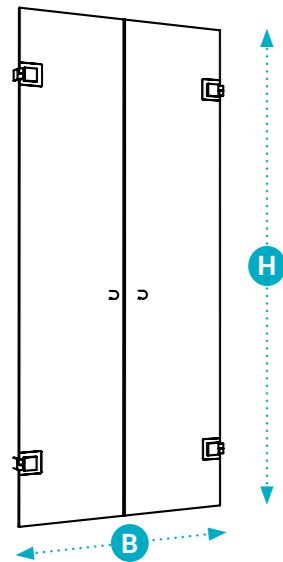

102
INOX CONCEPT

BESCHRIJVING

- Dubbele draaideur op 180°
- ☒ Kan gecombineerd worden met serie 110/111
- ☒ Kan tussen twee muren geplaatst worden

DRAAIRICHTING

GLASSOORTEN

101 Transparant	130 Timeless®	102 Opal mat	104 Extra transparent	105 Bronze	106 Gris	107 Green	108 Blue	114 Crepi	115 Cathedral	116 Ribble	118 Black	119 Opal white	120 Opal black	125 Opal bronze	126 Opal gris	121 Mirror
☒	☒	☒	☒	☒	☒	☒	☒	☒	☒	☒	☒	☒	☒	☒	☒	☒
				+20%				+35%				+50%				

B	H	REF	S	S + 20%	S + 35%	S + 50%
800mm	2000mm	102.001.000.###	€ 1.865	€ 2.238	€ 2.518	€ 2.798
900mm	2000mm	102.002.000.###	€ 2.021	€ 2.426	€ 2.729	€ 3.032
1000mm	2000mm	102.003.000.###	€ 2.174	€ 2.609	€ 2.935	€ 3.261
1200mm	2000mm	102.004.000.###	€ 2.329	€ 2.795	€ 3.145	€ 3.494
1400mm	2000mm	102.005.000.###	€ 2.486	€ 2.984	€ 3.357	€ 3.729
1600mm	2000mm	102.006.000.###	€ 2.643	€ 3.172	€ 3.569	€ 3.965
1800mm	2000mm	102.007.000.###	€ 2.797	€ 3.357	€ 3.776	€ 4.196
2000mm	2000mm	102.008.000.###	€ 2.951	€ 3.542	€ 3.984	€ 4.427

MATEN

1. **Hoogte**
2. ☒ Standaard 2000mm
   - ☒ Lager dan standaard
   - ☒ Hoger dan standaard (zie pag. 126)
3. **Breedte**
4. ☒ Standaard
   - ☒ Maatwerk
5. **Afschuiningen/Uitsparingen**
6. ☒ Inbegrepen
   - ☒ Mogelijk mits meerprijs
   - ☒ Niet mogelijk

GLAS

1. **Dikte**
2. ☒ 6mm
   - ☒ 8mm
   - ☒ 10mm
3. **Mogelijke glasbewerkingen***
4. ☒ Zone intime 110 (+35%)
   - ☒ Zone à la carte 111 (+35%)
   - ☒ Print 112 (+35%) (zie pag. 129)
5. Bij bewerking op een speciale glassoort: meerprijs te berekenen op de standaardprijs ☒

BEVESTIGINGSONDERDELEN

1. **Eigenschappen**
2. ☒ L/R
   - ☒ Omkeerbaar
   - ☒ Liftfunctie
3. **Afwerking ###**
4. ☒ Blinkend 011
   - ☒ Inox Mat 001
   - ☒ Wit Mat 088
   - ☒ Zwart Mat 099
   - ☒ Optic Nickel Brushed 021
   - ☒ Optic Nickel Polished 022
   - ☒ Optic Gold Brushed 031
   - ☒ Optic Gold Polished 033
   - ☒ Optic Rosé Gold Brushed 041
   - ☒ Optic Rosé Gold Polished 044
   - ☒ Optic Bronze Brushed 051
   - ☒ Andere kleuren (op aanvraag)

SERVICE

1. **Maatopname door fabrikant**
2. ☒ Inbegrepen
   - ☒ Mogelijk mits meerprijs
   - ☒ Niet mogelijk
3. **Montage Aquaconcept**
4. ☒ Mogelijk*
   - ☒ Niet mogelijk
5. *Montageprijzen & voorwaarden (zie pag. 126)