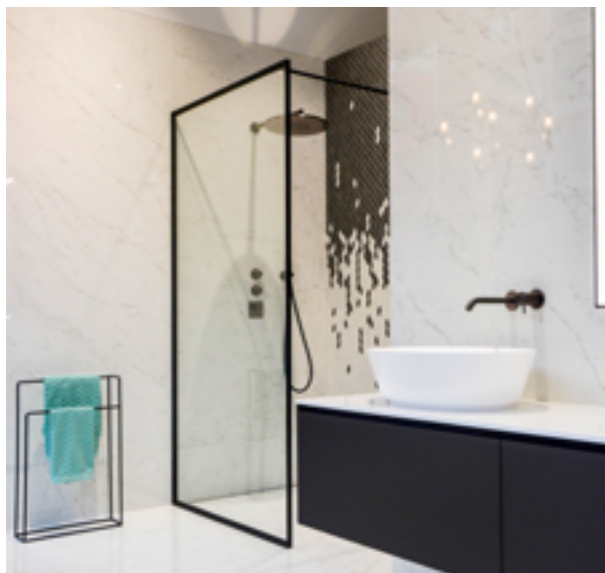

STEEL CONCEPT

- Maatwerk, volgt de contour van de nis.
- Zwart of wit matte staalconstructie met 8mm glas.
- Opmeting door Aquaconcept altijd inbegrepen in de prijs.

SERIE 199-3.099

STEEL CONCEPT

SERIE 199-1.099