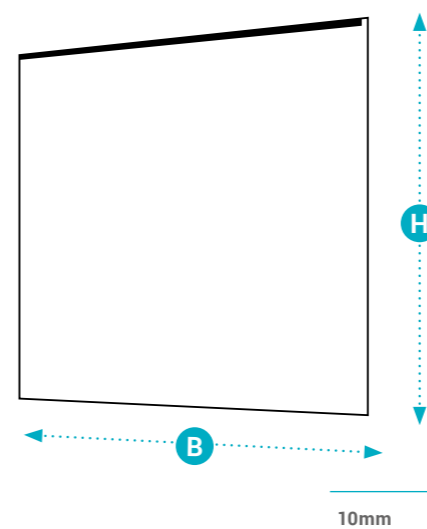

141 INV SKY CONCEPT INVISIBLE

BESCHRIJVING

Volledig vrijstaand paneel, bevestigd IN plafond met profiel
☒ Niet combineerbaar

GLASSOORTEN

101 Transparant	130 Timeless®	102 Opal mat	104 Extra transparant	105 Bronze	106 Gris	107 Green	108 Blue	114 Crepi	115 Cathedral	116 Ribble	118 Black	119 Opal white	120 Opal black	125 Opal bronze	126 Opal gris	121 Mirror
☒	☒	☒	☒	☒	☒	☒	☒	☒	☒	☒	☒	☒	☒	☒	☒	☒
				+20%				+35%				+50%				
☒	☒	☒	☒	☒	☒	☒	☒	☒	☒	☒	☒	☒	☒	☒	☒	☒

Opgelet: meerprijs voor glassoort wordt berekend op de som van prijs 1 en prijs 2

B ↔	H ↕	voorbereidingsset	prijs 1	+	referentie afwerk	prijs 2
1200mm	2700mm	141.900.000.###	€ 988		141.404.000	€ 1.436
1400mm	2700mm	141.900.000.###	€ 988		141.405.000	€ 1.759
1600mm	2700mm	141.900.000.###	€ 988		141.406.000	€ 2.082
1800mm	2700mm	141.900.000.###	€ 988		141.407.000	€ 2.404
2000mm	2700mm	141.900.000.###	€ 988		141.408.000	€ 2.728

Werkwijze bestelling Sky Concept Invisible:

1. 141.900.000.### Basisprofiel/voorbereidingsset. Prijs € 988

- Profiel wordt uitgeleverd
- Profiel wordt op maat gezaagd en geplaatst door de vakman volgens meegeleverde handleiding.
- Aquaconcept wordt op de hoogte gebracht wanneer maatopname kan doorgaan.
- Aquaconcept meet en produceert glas.

2. 141.40X.000 Glas zonder afwerkingsprofiel. Glasprijs is afhankelijk van glasmaat

- Uitlevering bij de groothandel of montage door Aquaconcept volgens vaste tarieven (zie pag. 126).
- Indien het onmogelijk blijkt het profiel in te bouwen, is dit profiel door zijn afwerking ook geschikt voor opbouw.

Opgelet: bij annulatie van deel 2 na levering en montage van deel 1 blijft de kostprijs € 988.

MATEN	GLAS	BEVESTIGINGSONDERDELEN	SERVICE
Hoogte ☒ Standaard 2700mm ☒ Lager dan standaard ☒ Hoger dan standaard (zie pag. 126)	Dikte ☒ 6mm ☒ 8mm ☒ 10mm Mogelijke glasbewerkingen* ☒ Zone intime 110 (+35%) ☒ Zone à la carte 111 (+35%) ☒ Print 112 (+35%) (zie pag. 129) * Bij bewerking op een speciale glassoort: meerprijs te berekenen op de standaardprijs ☒	Eigenschappen ☒ L/R ☒ Omkeerbaar ☒ Liftfunctie Afwerking ### ☒ Blinkend 011 ☒ Mat 001 ☒ Zwart Mat 099 ☒ Wit Mat 088 ☒ Andere kleuren	Maatopname door fabrikant ☒ Inbegrepen ☒ Mogelijk mits meerprijs ☒ Niet mogelijk Montage Aquaconcept ☒ Mogelijk* ☒ Niet mogelijk *Montageprijzen & voorwaarden (zie pag. 126)