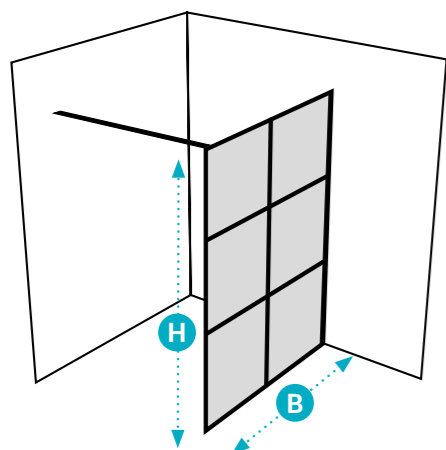

199-6 STEEL CONCEPT

BESCHRIJVING

Enkelvoudig vast paneel tegen muur met 6 onderverdelingen

- ☒ Kan gecombineerd worden met 191/199
- ☒ Kan alleenstaand gemonteerd worden

POSITIE

GLASSOORTEN																
101 Transparent	130 Timeless®	102 Opal mat	104 Extra transparent	105 Bronze	106 Gris	107 Green	108 Blue	114 Crepi	115 Cathedral	116 Ribble	118 Black	119 Opal white	120 Opal black	125 Opal bronze	126 Opal gris	121 Mirror

B	H	L	R	S	S + 20%	S + 35%	S + 50%
1400mm 1800mm	2000mm 2500mm	199.601.001.### 199.602.001.###	199.601.002.### 199.602.002.###	€ 7.699 € 8.779	€ 9.239 € 10.535	€ 10.394 € 11.852	€ 11.549 € 13.169

MATEN

Hoogte

- ☒ Standaard 2000mm/ 2500mm
- ☒ Lager dan standaard
- ☒ Hoger dan standaard (zie pag. 126)

Breedte

- ☒ Standaard
- ☒ Maatwerk

Afschuiningen/Uitsparingen

- ☒ Inbegrepen
- ☒ Mogelijk mits meerprijs
- ☒ Niet mogelijk

GLAS

Dikte

- ☒ 6mm
- ☒ 8mm
- ☒ 10mm

Mogelijke glasbewerkingen*

- ☒ Zone intime 110 (+35%)
- ☒ Zone à la carte 111 (+35%)
- ☒ Print 112 (+35%)

* Bij bewerking op een speciale glassoort: meerprijs te berekenen op de standaardprijs **S**

BEVESTIGINGSONDERDELEN

Eigenschappen

- ☒ L/R
- ☒ Omkeerbaar
- ☒ Liftfunctie

Afwerking ###

- ☒ Blinkend
- ☒ Mat
- ☒ Wit Mat 088
- ☒ Zwart Mat 099
- ☒ Andere kleuren

Traverse

- ☒ Op 90°

SERVICE

Maatopname door fabrikant

- ☒ Inbegrepen
- ☒ Mogelijk mits meerprijs
- ☒ Niet mogelijk

Montage Aquaconcept

- ☒ Mogelijk*
- ☒ Niet mogelijk

*Montageprijzen & voorwaarden (zie pag. 126)