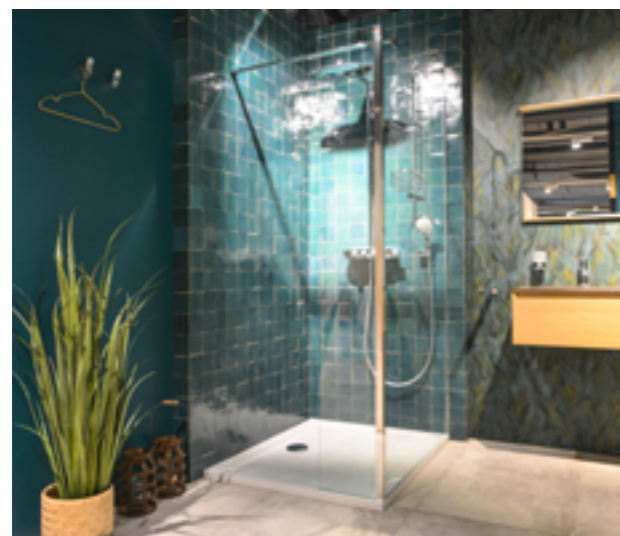

BESCHRIJVING   **POSITIE**

GLASSOORTEN											
101 Transparent	102 Opal mat	104 Extra transparent	105 Bronze	106 Gris	107 Green	108 Blue	114 Crepi	115 Cathedral	116 Ribble	118 Black	119 Opal white
120 Opal black	125 Opal bronze	126 Opal gris	121 Mirror								
			+20%			+35%			+50%		
☒	☒	☒	☒	☒	☒	☒	☒	☒	☒	☒	☒

B	H	REF	S	S + 20%	S + 35%	S + 50%
300mm	2000mm	215.001.000.###	€ 538	€ 646	€ 727	€ 807
500mm	2000mm	215.002.000.###	€ 693	€ 832	€ 936	€ 1.040
800mm	2000mm	215.003.000.###	€ 847	€ 1.017	€ 1.144	€ 1.271
1000mm	2000mm	215.004.000.###	€ 1.000	€ 1.200	€ 1.350	€ 1.500
1200mm	2000mm	215.005.000.###	€ 1.155	€ 1.386	€ 1.560	€ 1.733
1400mm	2000mm	215.006.000.###	€ 1.308	€ 1.570	€ 1.766	€ 1.962
1600mm	2000mm	215.007.000.###	€ 1.462	€ 1.755	€ 1.974	€ 2.193
1800mm	2000mm	215.008.000.###	€ 1.616	€ 1.940	€ 2.182	€ 2.424
2000mm	2000mm	215.009.000.###	€ 1.771	€ 2.126	€ 2.391	€ 2.657

*Gelieve voor maatwerk het invulformulier (af te halen op www.aquaconcept.eu) aan te vullen.

SERIE 210.011 + 215.011