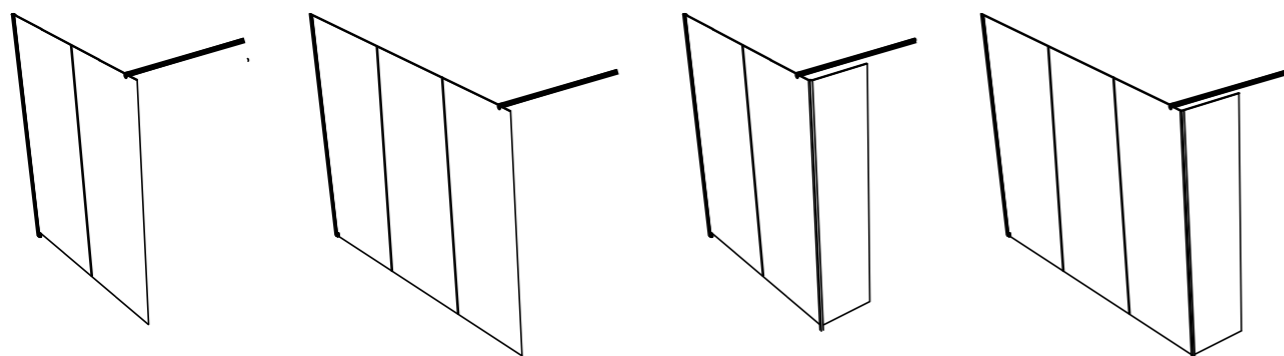

B	Effectieve maat	H		REF	S	S + 20%	S + 35%	S + 50%	
212	800mm	770mm	2000mm	2-delig**	212.001.000.###	€ 696	€ 836	€ 940	-	
	900mm	870mm	2000mm	2-delig**	212.002.000.###	€ 734	€ 881	€ 991	-	
	1000mm	970mm	2000mm	2-delig**	212.003.000.###	€ 772	€ 927	€ 1.043	-	
	1100mm	1070mm	2000mm	2-delig**	212.004.000.###	€ 810	€ 972	€ 1.094	-	
	1200mm	1170mm	2000mm	2-delig**	212.005.000.###	€ 850	€ 1.020	€ 1.148	-	
	1300mm	1270mm	2000mm	2-delig**	212.006.000.###	€ 888	€ 1.066	€ 1.199	-	
	1400mm	1370mm	2000mm	2-delig**	212.007.000.###	€ 926	€ 1.112	€ 1.251	-	
maatwerk*	1500mm	1470mm	2000mm	3-delig**	212.008.000.###	€ 963	€ 1.156	€ 1.301	-	
	1600mm	1570mm	2000mm	3-delig**	212.009.000.###	€ 1.003	€ 1.204	€ 1.355	-	
	1700mm	1670mm	2000mm	3-delig**	212.010.000.###	€ 1.041	€ 1.250	€ 1.406	-	
	1800mm	1770mm	2000mm	3-delig**	212.011.000.###	€ 1.080	€ 1.296	€ 1.458	-	
	1900mm	1870mm	2000mm	3-delig**	212.012.000.###	€ 1.118	€ 1.342	€ 1.510	-	
	2000mm	1970mm	2000mm	3-delig**	212.013.000.###	€ 1.157	€ 1.389	€ 1.562	-	
	maatwerk*	200-1400mm	-	tot 2000mm	2-delig**	212.021.000.###	€ 1.157	€ 1.389	€ 1.562	-
213	200mm	200mm	2000mm	1-delig	213.001.000.###	€ 195	€ 234	€ 264	-	
	300mm	300mm	2000mm	1-delig	213.002.000.###	€ 234	€ 281	€ 316	-	
maatwerk*	200-450mm	-	tot 2000mm	1-delig	213.009.000.###	€ 310	€ 372	€ 419	-	

* Voor 212-213 maatwerk: Gelieve voor maatwerk het invulformulier (af te halen op www.aquaconcept.eu) aan te vullen.
** Bestaande uit 2 of 3 gelijke glasdelen.