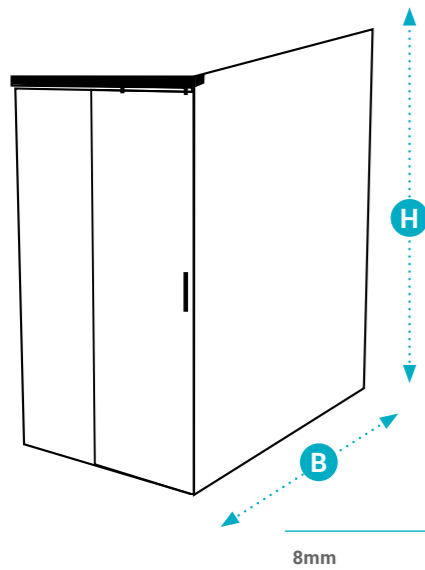

330 SLIDE CONCEPT