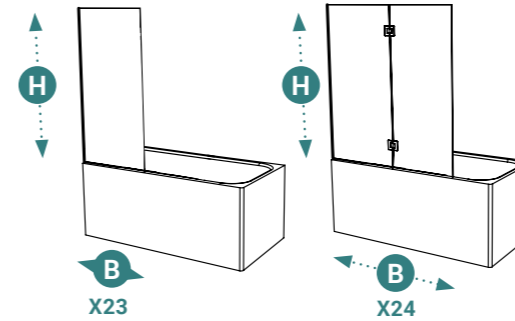

X23 + X24
BATH XOWER

BESCHRIJVING

1-delige of 2-delige badwand op 180° met profiel tegen muur
☒ Niet combineerbaar