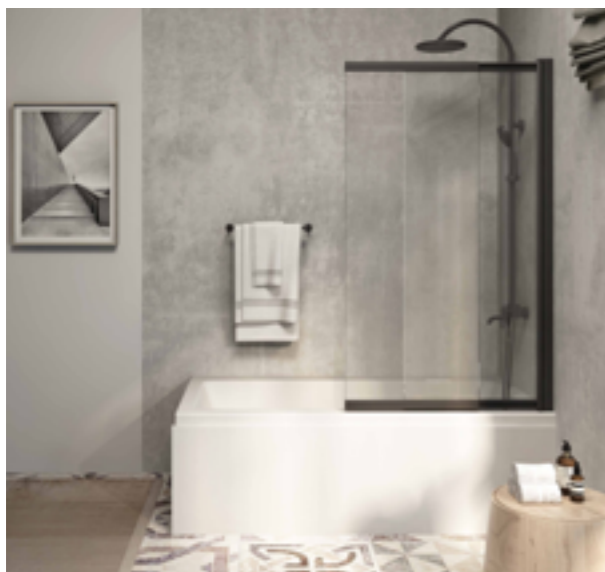

SERIE X25.099