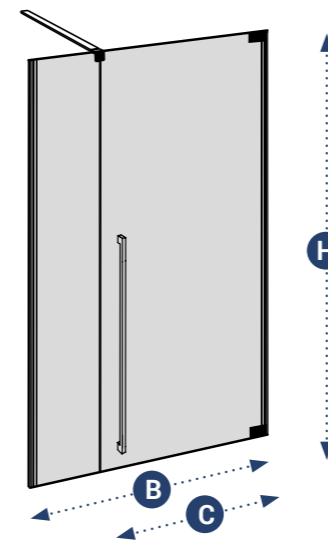

474 FOCUS NIS

BESCHRIJVING

Pivoterende draaideur op 90° met vast deel met waterkeringsprofiel
☒ MOET tussen twee muren geplaatst worden

DRAAIRICHTING

GLASSOORTEN

101 Transparant	102 Opal mat	104 Extra transparant	105 Bronze	106 Gris	107 Green	108 Blue	114 Crepi	115 Cathedral	116 Ribble	118 Black	119 Opal white	120 Opal black	125 Opal bronze	126 Opal gris	121 Mirror	
												+20%		+35%		+50%
S	✓	✓	✓	✓	✓	✓	✓	✓	✓	✓	✓	✓	✓	✓	✓	

inbouwmaat douchebak	B	H	C	REF	S	S + 20%	S + 35%	S + 50%
SPEED stock transparant	960-1005mm	2000mm	640mm	474.001.000.###.101.000	€ 1.550	-	-	-
	1160-1205mm	2000mm	640mm	474.002.000.###.101.000	€ 1.600	-	-	-
	1260-1305mm	2000mm	740mm	474.003.000.###.101.000	€ 1.650	-	-	-
	1360-1405mm	2000mm	840mm	474.004.000.###.101.000	€ 1.700	-	-	-
	1460-1505mm	2000mm	740mm	474.005.000.###.101.000	€ 1.750	-	-	-
	1560-1605mm	2000mm	840mm	474.006.000.###.101.000	€ 1.775	-	-	-

inbouwmaat douchebak	B	H	C	L	R	S	S + 20%	S + 35%	S + 50%
andere glassoorten	960-1005mm	2000mm	640mm	474.001.001.###	474.001.002.###	-	€ 1.860	€ 2.093	€ 2.325
	1160-1205mm	2000mm	640mm	474.002.001.###	474.002.002.###	-	€ 1.920	€ 2.160	€ 2.400
	1260-1305mm	2000mm	740mm	474.003.001.###	474.003.002.###	-	€ 1.980	€ 2.228	€ 2.475
	1360-1405mm	2000mm	840mm	474.004.001.###	474.004.002.###	-	€ 2.040	€ 2.295	€ 2.550
	1460-1505mm	2000mm	740mm	474.005.001.###	474.005.002.###	-	€ 2.100	€ 2.363	€ 2.625
	1560-1605mm	2000mm	840mm	474.006.001.###	474.006.002.###	-	€ 2.130	€ 2.397	€ 2.663

maatwerk*	B	H	C	L	R	S	S + 20%	S + 35%	S + 50%
	800-1800mm	1500-2000mm		474.009.001.###	474.009.002.###	€ 2.082	€ 2.499	€ 2.811	€ 3.123

* Gelieve voor maatwerk het invulformulier (af te halen op www.aquaconcept.eu) aan te vullen.

MATEN	GLAS	BEVESTIGINGSONDERDELEN	SERVICE
Hoogte ☒ Standaard 2000mm ☒ Lager dan standaard ☒ Hoger dan standaard Breedte ☒ Standaard ☒ Maatwerk Afschuiningen / verkort zijpaneel ☒ Inbegrepen ☒ Mogelijk mits meerprijs ☒ Niet mogelijk	Dikte ☒ 6mm ☒ 8mm ☒ 10mm Mogelijke glasbewerkingen* ☒ Aquaclean 109 (+20%) ☒ Zone intime 110 (+35%) ☒ Zone à la carte 111 (+35%) ☒ Print 112 (+35%) (zie pag. 129) * Bij bewerking op een speciale glassoort: meerprijs te berekenen op de standaardprijs S	Eigenschappen ☒ L/R ☒ Omkeerbaar S ☒ Liffunctie Afwerking ### ☒ Blinkend 011 ☒ Mat ☒ Wit Mat 088 ☒ Zwart Mat 099 ☒ Andere kleuren Traverse ☒ Op 90° ☒ Tot 1000mm	Maatopname door fabrikant ☒ Inbegrepen ☒ Mogelijk mits meerprijs ☒ Niet mogelijk Montage Aquaconcept ☒ Mogelijk* ☒ Niet mogelijk *Montageprijzen & voorwaarden (zie pag. 126)