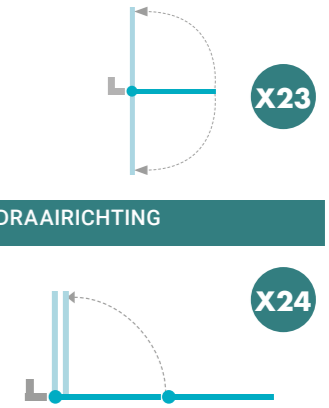

- Standaardmaten in transparant glas.
- Grote regelbaarheid (14cm).
- Uit voorraad leverbaar.
- Zeer mooi te combineren met vaste wand voor hoek of zelfs U-opstelling.
- 6mm glas in dit prijssegment.
- Snelle montagetijd.

SLIDE LIGHT

SERIE X23.099

SERIE X25.099

SERIE X24.011

X23 + X24
BATH XOWER

BESCHRIJVING

1-delige of 2-delige badwand op 180° met profiel tegen muur
 Niet combineerbaar

DRAAIRICHTING