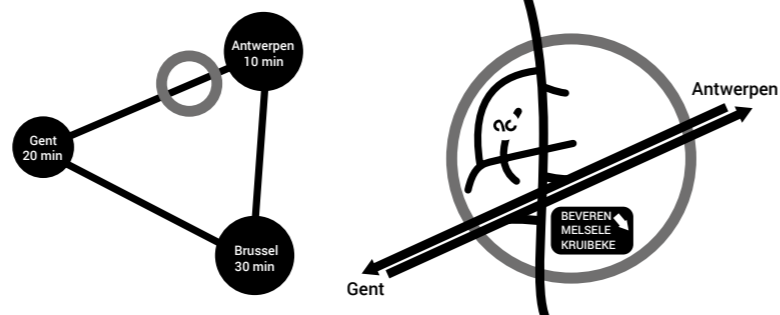

MASTER CONCEPT

- Maatwerk, volgt de contouren van de nis.
- Standaard keuze uit chroom, mat en zwart mat.
- Glasvlakke scharnieren én greep.
- Voorzien van liftscharnieren in 8mm glas.
- Afschuiningen en uitsparingen inbegrepen in de prijs.
- Opmeting door Aquaconcept altijd inbegrepen in de prijs.
- Scharnier 180° draaibaar.
- Kleefdichting mogelijk.