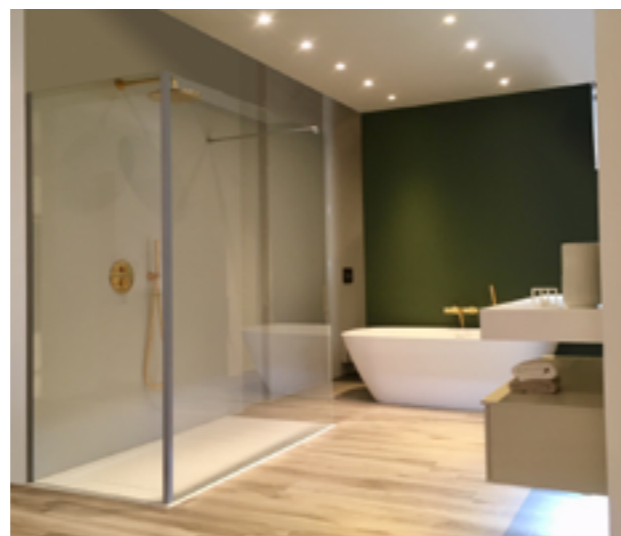

SERIE 210.088 + 215.088

	B	Effectieve maat	H	REF	S	S + 20%	S + 35%	S + 50%
215 SPEED stock transparant aquaclean	300mm	274mm	2000mm	215.030.000.###.101.109	€ 475	-	-	-
	500mm	474mm	2000mm	215.050.000.###.101.109	€ 500	-	-	-
	600mm	574mm	2000mm	215.060.000.###.101.109	€ 550	-	-	-
	700mm	674mm	2000mm	215.070.000.###.101.109	€ 575	-	-	-
	800mm	774mm	2000mm	215.080.000.###.101.109	€ 620	-	-	-
	900mm	874mm	2000mm	215.090.000.###.101.109	€ 650	-	-	-
	1000mm	974mm	2000mm	215.100.000.###.101.109	€ 650	-	-	-
	1100mm	1074mm	2000mm	215.110.000.###.101.109	€ 690	-	-	-
	1200mm	1174mm	2000mm	215.120.000.###.101.109	€ 690	-	-	-
	1300mm	1274mm	2000mm	215.130.000.###.101.109	€ 750	-	-	-
	1400mm	1374mm	2000mm	215.140.000.###.101.109	€ 750	-	-	-
	1500mm	1474mm	2000mm	215.150.000.###.101.109	€ 825	-	-	-
1600mm	1574mm	2000mm	215.160.000.###.101.109	€ 825	-	-	-	
1700mm	1674mm	2000mm	215.170.000.###.101.109	€ 900	-	-	-	
1800mm	1774mm	2000mm	215.180.000.###.101.109	€ 900	-	-	-	
215 SPEED stock GRIS aquaclean	800mm	774mm	2000mm	215.080.000.###.106.109	€ 690	-	-	-
	900mm	874mm	2000mm	215.090.000.###.106.109	€ 700	-	-	-
	1000mm	974mm	2000mm	215.100.000.###.106.109	€ 700	-	-	-
	1200mm	1174mm	2000mm	215.120.000.###.106.109	€ 740	-	-	-
	1400mm	1374mm	2000mm	215.140.000.###.106.109	€ 800	-	-	-
	1600mm	1574mm	2000mm	215.160.000.###.106.109	€ 875	-	-	-
1800mm	1774mm	2000mm	215.180.000.###.106.109	€ 950	-	-	-	
215 SPEED stock transparant met zone intime (800mm)	800mm	774mm	2000mm	215.080.000.###.101.110	€ 690	-	-	-
	900mm	874mm	2000mm	215.090.000.###.101.110	€ 700	-	-	-
	1000mm	974mm	2000mm	215.100.000.###.101.110	€ 700	-	-	-
	1200mm	1174mm	2000mm	215.120.000.###.101.110	€ 740	-	-	-
	1400mm	1374mm	2000mm	215.140.000.###.101.110	€ 800	-	-	-
	1600mm	1574mm	2000mm	215.160.000.###.101.110	€ 875	-	-	-
	1800mm	1774mm	2000mm	215.180.000.###.101.110	€ 950	-	-	-

MATEN	GLAS	BEVESTIGINGSONDERDELEN	SERVICE
Hoogte ☒ Standaard 2000mm ☒ Lager dan standaard ☒ Hoger dan standaard (zie pag. 126)	Dikte ☒ 6mm ☒ 8mm ☒ 10mm	Eigenschappen ☒ L/R ☒ Omkeerbaar ☒ Liftfunctie	Maatopname door fabrikant ☒ Inbegrepen ☒ Mogelijk mits meerprijs ☒ Niet mogelijk
Breedte ☒ Standaard ☒ Maatwerk	Mogelijke glasbewerkingen* ☒ Aquaclean 109 (+20%) ☒ Zone intime 110 (+35%) ☒ Zone à la carte 111 (+35%) ☒ Print 112 (+35%) (zie pag. 129)	Afwerking ### ☒ Blinkend 011 ☒ Mat 001 ☒ Wit Mat 088 ☒ Zwart Mat 099 ☒ Optic Gun Grey 077 ☒ Optic Brushed Nickel 023 ☒ Optic Brushed Champagne 034	Montage Aquaconcept ☒ Mogelijk* ☒ Niet mogelijk *Montageprijzen & voorwaarden (zie pag. 126)
Afschuiningen ☒ Inbegrepen ☒ Mogelijk mits meerprijs ☒ Niet mogelijk	* Bij bewerking op een speciale glassoort: meerprijs te berekenen op de standaardprijs S		

De onderdelen van de optic kleuren zijn onderling een benadering van eenzelfde kleur en kunnen dus afwijkingen bevatten.