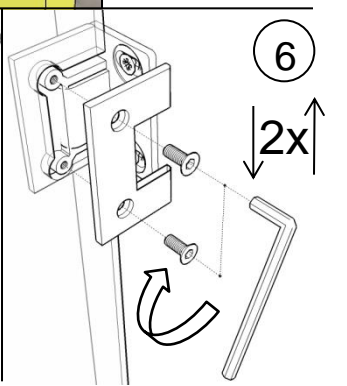

Bath Concept 122

Gereedschappen / outils.

Onderdelen / pièces.

Maten / mesures.

Bovenaanzicht.
Vue d'en haut

Zijaanzicht.
Vue de côté.

7 Herhaal stap 1 tem 6 voor beide muurscharnieren.

Répétez étape 1 à 5 pour les deux charnière mural.