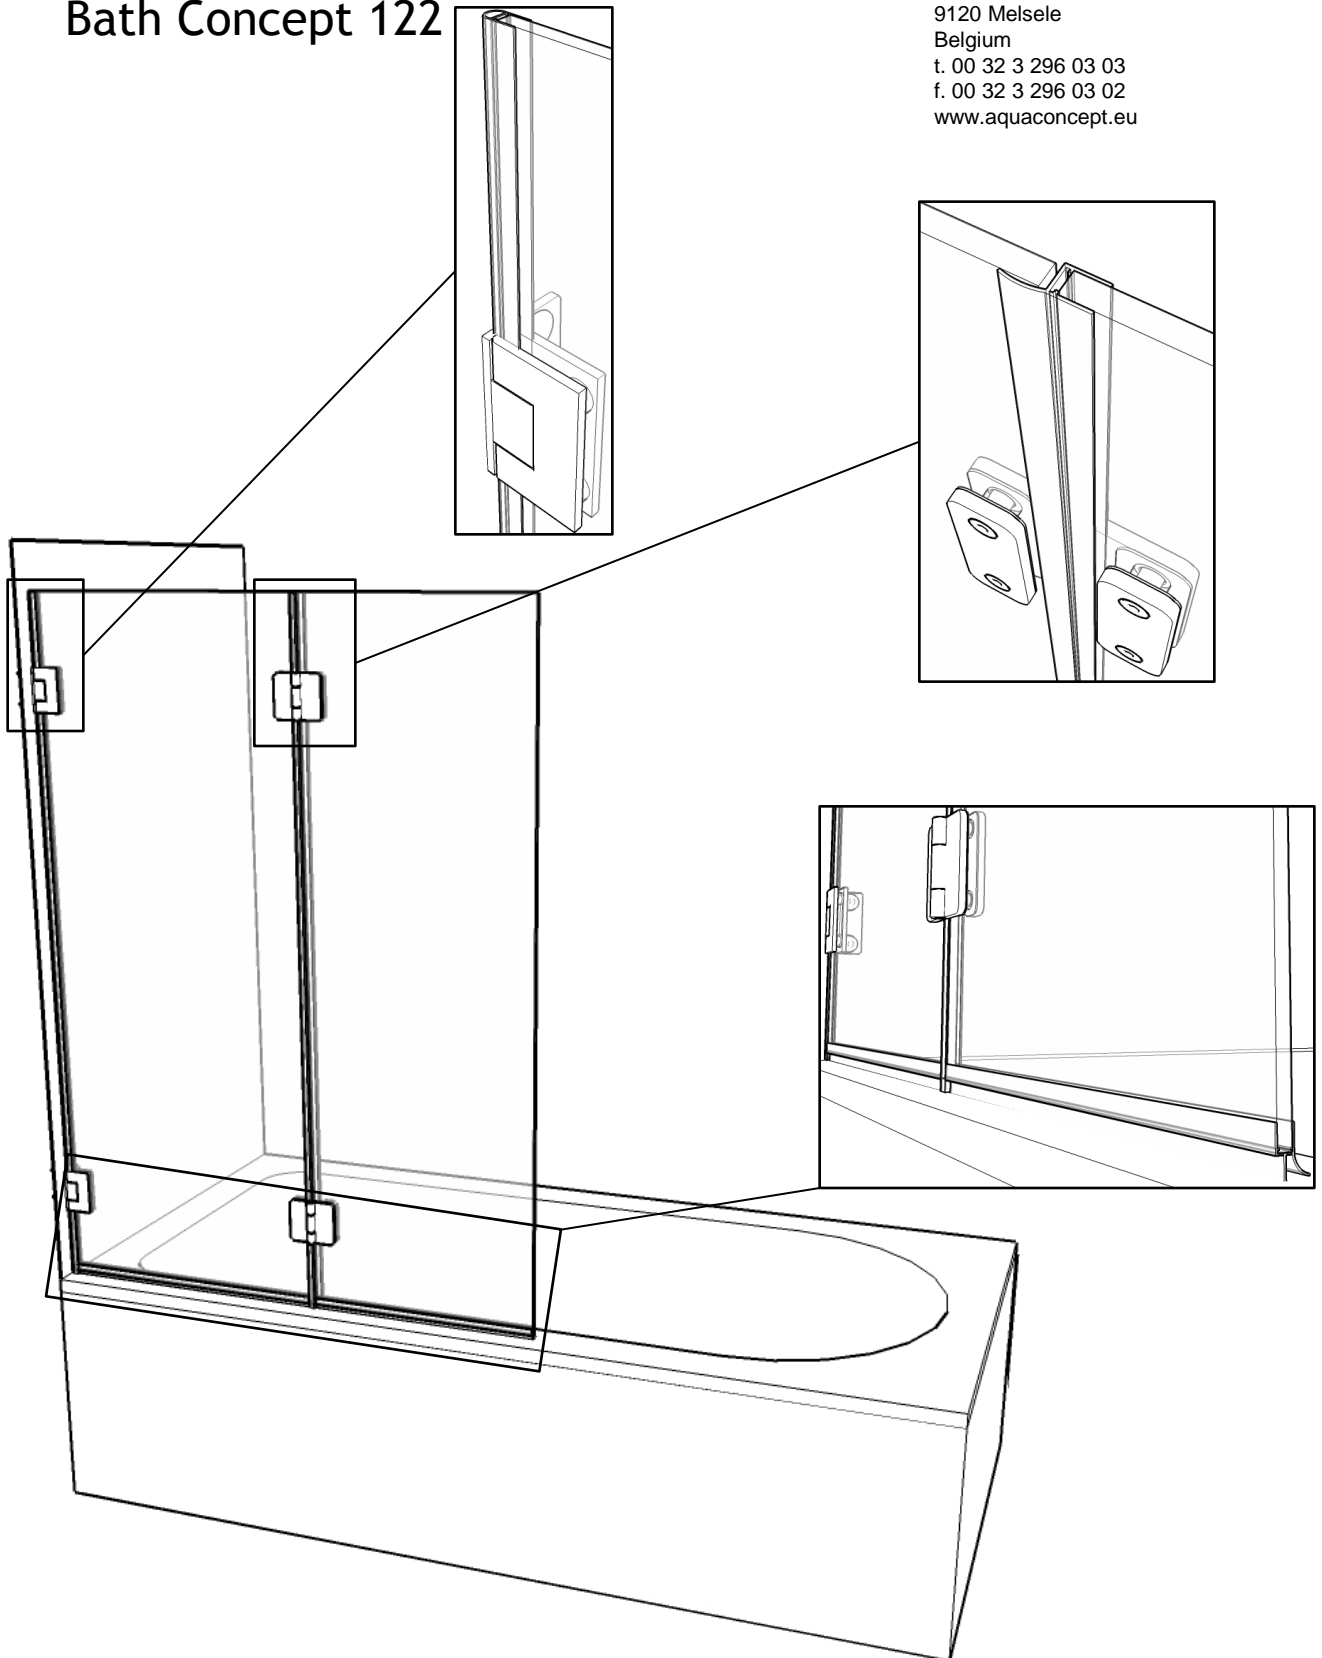

Bath Concept 122

Gereedschappen / outils.

Onderdelen / pièces.

Maten / mesures.

Bovenaanzicht.
Vue d'en haut

Zijaanzicht.
Vue de côté.

7 Herhaal stap 1 tem 6 voor beide muurscharnieren.

Répétez étape 1 à 5 pour les deux charnière mural.