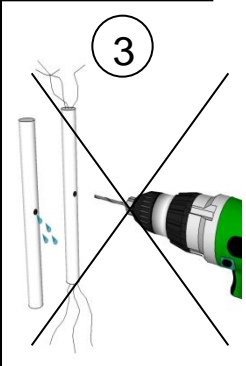

Bath Concept 122

Gereedschappen / outils.

Onderdelen / pièces.

Maten / mesures.

Bovenaanzicht.
Vue d'en haut

Zijaanzicht.
Vue de côté.

7 Herhaal stap 1 tem 6 voor beide muurscharnieren.

Répétez étape 1 à 5 pour les deux charnière mural.