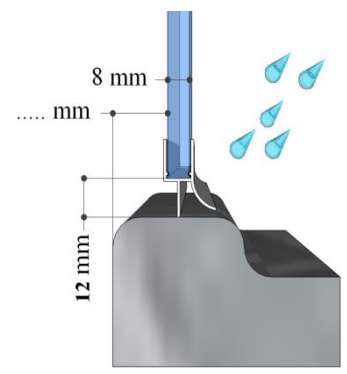

Bath Concept 122

Gereedschappen / outils.

Onderdelen / pièces.

Maten / mesures.

Bovenaanzicht.
Vue d'en haut

Zijaanzicht.
Vue de côté.

7 Herhaal stap 1 tem 6 voor beide muurscharnieren.

Répétez étape 1 à 5 pour les deux charnière mural.