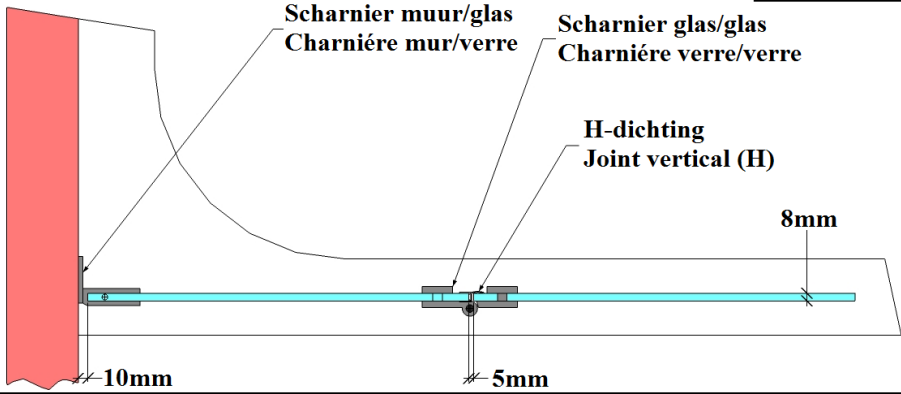

Bath Concept 122

Gereedschappen / outils.

Onderdelen / pièces.

Maten / mesures.

Bovenaanzicht.
Vue d'en haut

Zijaanzicht.
Vue de côté.

7 Herhaal stap 1 tem 6 voor beide muurscharnieren.

Répétez étape 1 à 5 pour les deux charnière mural.