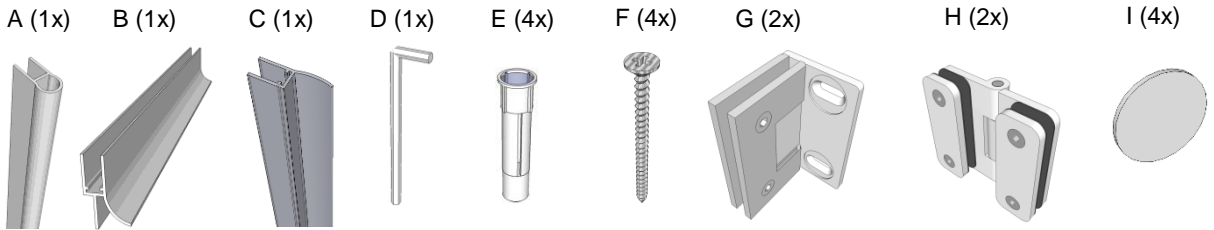

Bath Concept 122

Gereedschappen / outils.

Onderdelen / pièces.

Maten / mesures.

Bovenaanzicht.
Vue d'en haut

Zijaanzicht.
Vue de côté.

7 Herhaal stap 1 tem 6 voor beide muurscharnieren.

Répétez étape 1 à 5 pour les deux charnière mural.